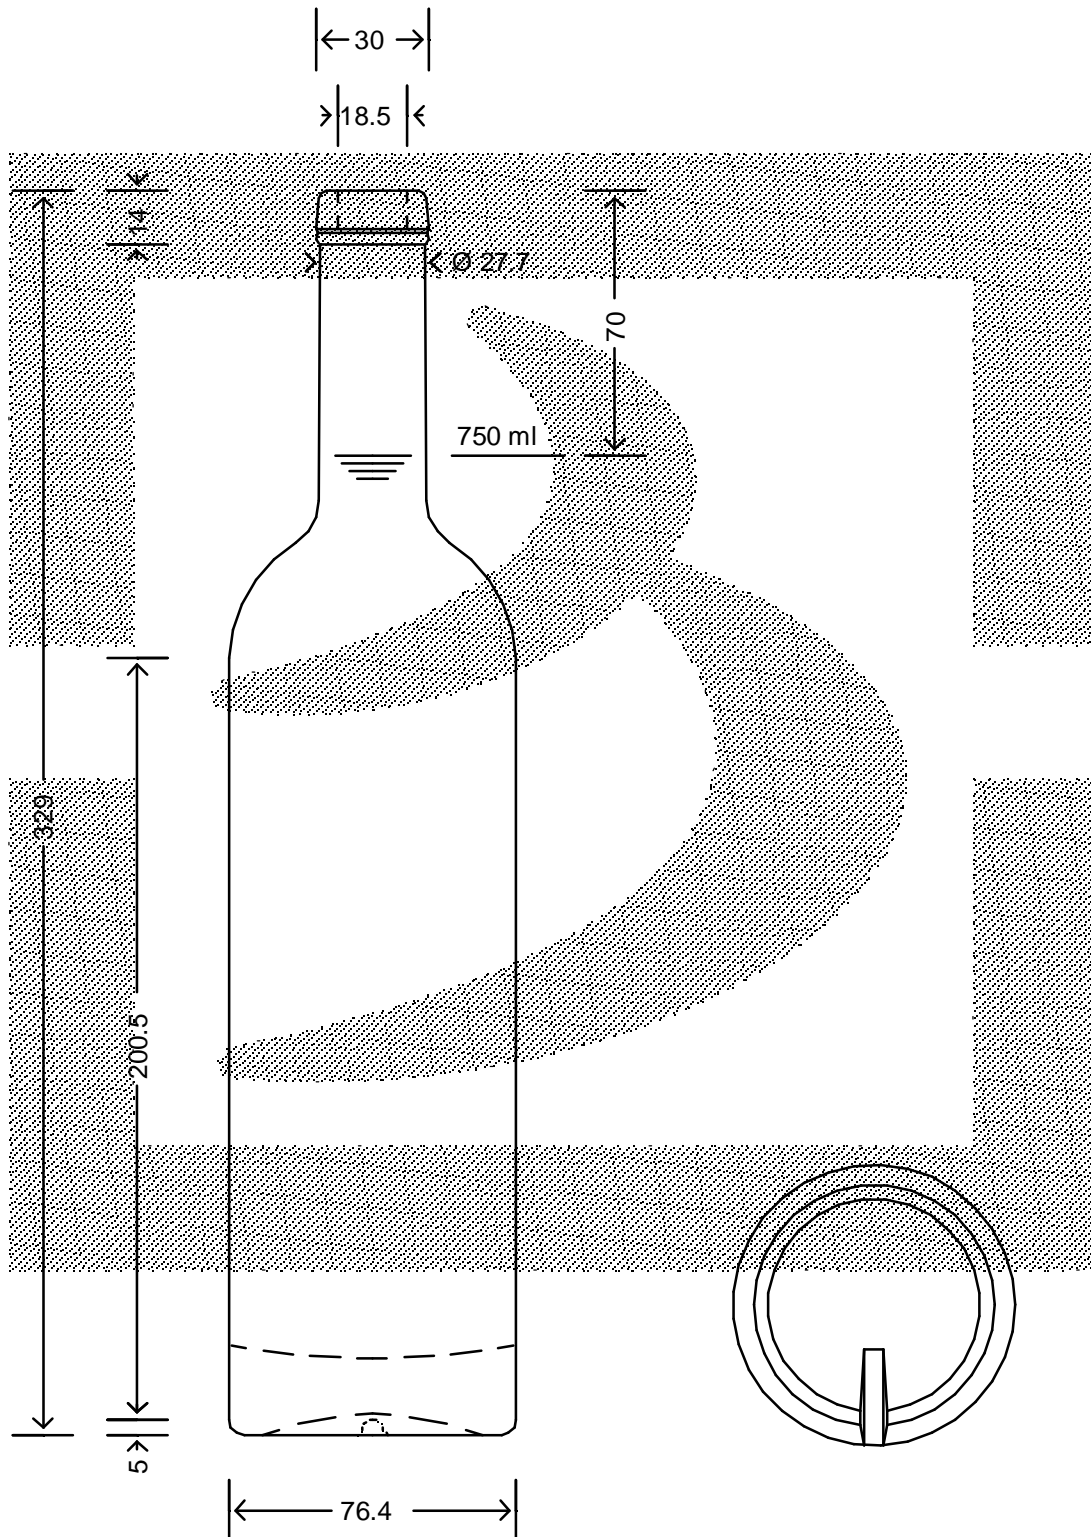

LE QUOTE SONO ESPRESSE IN mm-SOLO QUELLE CON INDICAZIONE DI TOLLERANZA SONO IMPEGNATIVE  
 DIMENSIONS ARE EXPRESSED IN mm - ONLY DIMENSIONS WITH TOLERANCES ARE MANDATORY

MOD.DEP.  
 PATENTED

**bruni glass**  
 ITALY-Tel. +39-(02)484361  
 USA/CDN-Tel. +1-(514)633-9247

ARTICOLO : BOT. SERENADE 750 BETS \$ # \*  
 ITEM :  
 CAPACITA' R.B. (c.c.): 770  
 BRIMFULL CAP. (c.c.):  
 PESO VETRO (gr.): 800  
 GLASS WEIGHT (gr.):  
 BOCCA : BETS  
 FINISH :

SCALA : 1:2  
 SCALE :  
 M.T.B. : 16.5  
 M.T.B. :  
 COLORE : BIANCO  
 COLOUR :

ALTEZZA : 329  
 HEIGHT :  
 DIAMETRO : 76,4  
 DIAMETER :  
 COD. N. : 17013D3  
 COD. N. :

Data ultimo aggiornamento: 23/01/2016  
 Origine: 17013