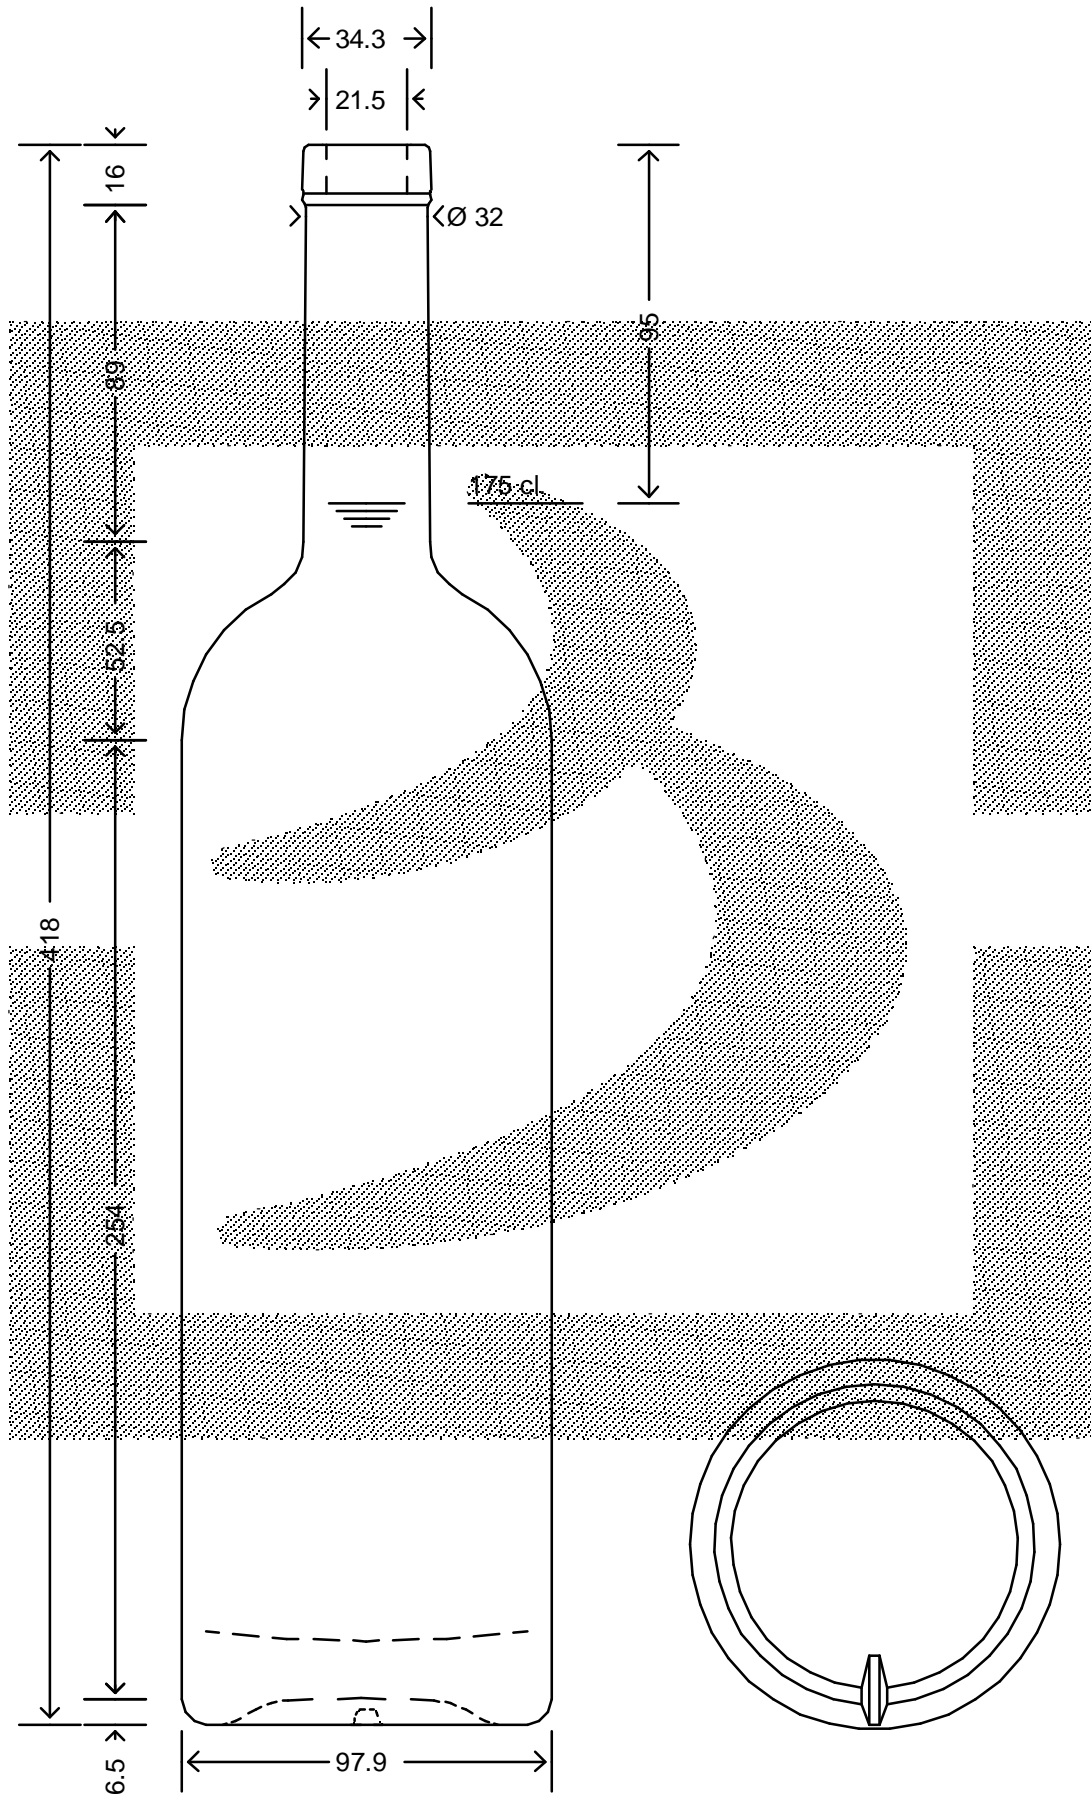

LE QUOTE SONO ESPRESSE IN mm-SOLO QUELLE CON INDICAZIONE DI TOLLERANZA SONO IMPEGNATIVE
 DIMENSIONS ARE EXPRESSED IN mm - ONLY DIMENSIONS WITH TOLERANCES ARE MANDATORY

bruni glass
 ITALY-Tel. +39-(02)484361
 USA/CDN-Tel. +1-(514)633-9247

ARTICOLO : BOT. SERENADE 1750 BETS # *
 ITEM :
 CAPACITA' R.B. (c.c.): 1785
 BRIMFULL CAP. (c.c.):
 PESO VETRO (gr.): 1200
 GLASS WEIGHT (gr.):
 BOCCA : BETS
 FINISH :

SCALA : -
 SCALE : -
 M.T.B. : 16
 M.T.B. :
 COLORE : BIANCO EXTRA
 COLOUR :

ALTEZZA : 418
 HEIGHT :
 DIAMETRO : 97,9
 DIAMETER :
 COD. N. : 20016D3
 COD. N. :