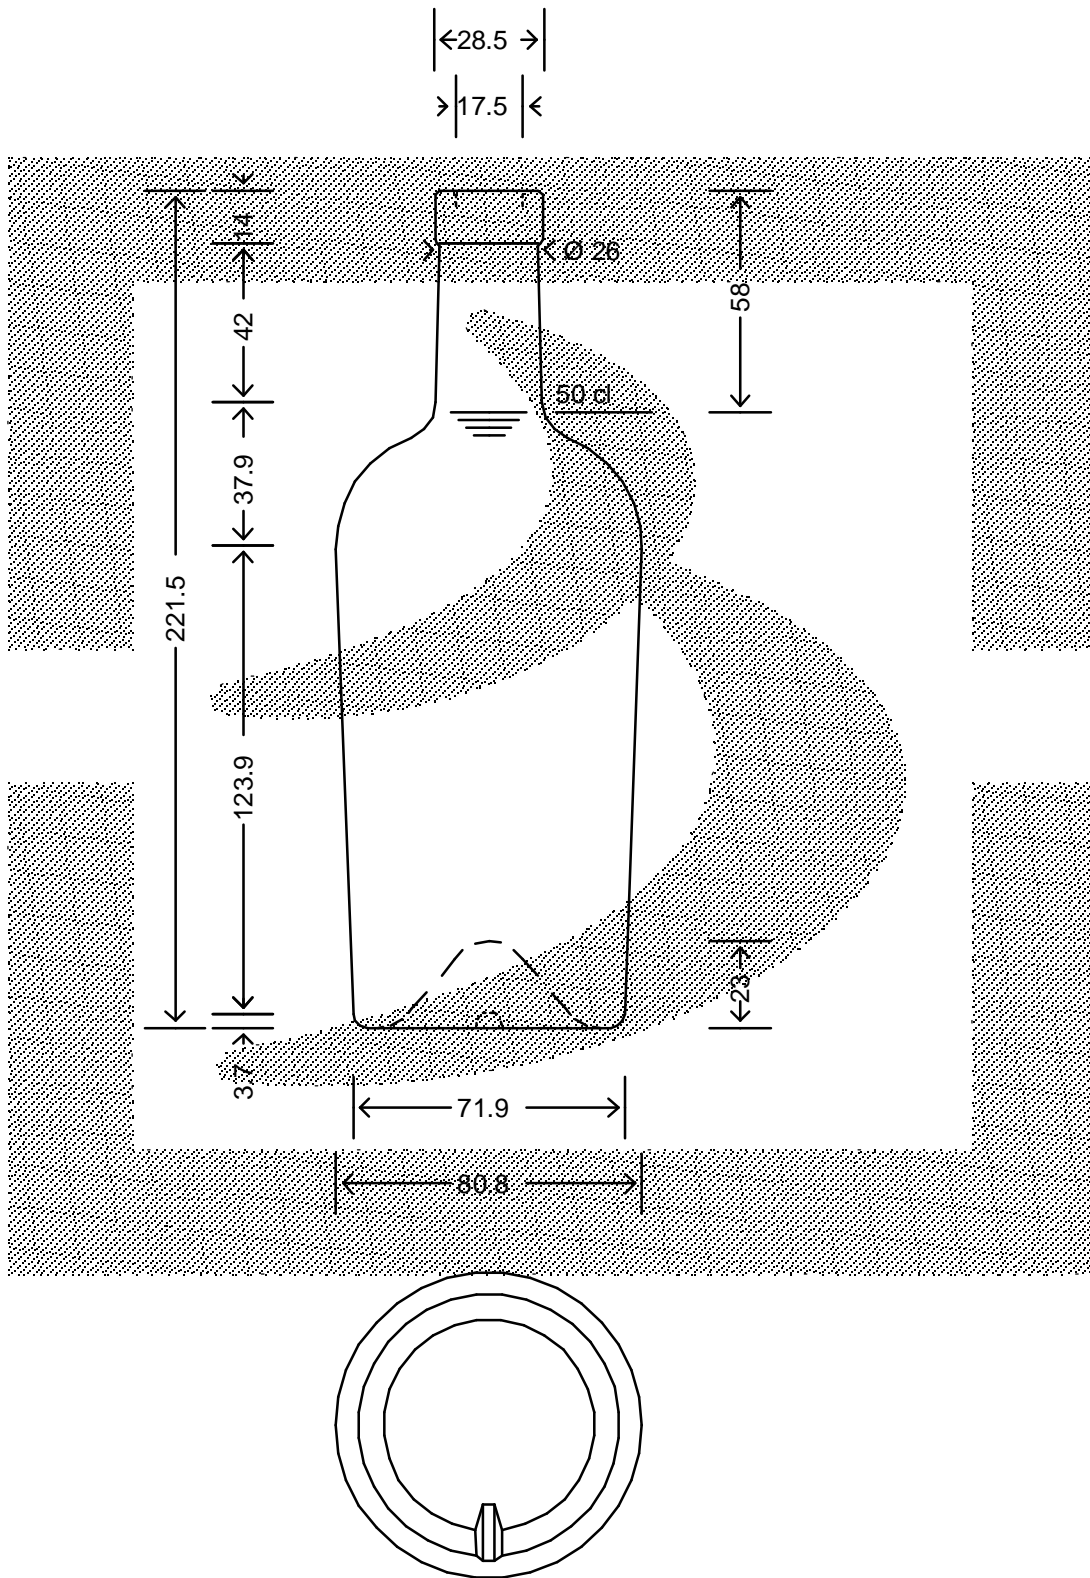

LE QUOTE SONO ESPRESSE IN mm-SOLO QUELLE CON INDICAZIONE DI TOLLERANZA SONO IMPEGNATIVE
 DIMENSIONS ARE EXPRESSED IN mm - ONLY DIMENSIONS WITH TOLERANCES ARE MANDATORY

MOD.DEP.
 PATENTED

bruni glass
 ITALY-Tel. +39-(02)484361
 USA/CDN-Tel. +1-(514)633-9247

ARTICOLO : BOT. BORD REGINE 500 F14 VA *
 ITEM :
 CAPACITA' R.B. (c.c.): 517
 BRIMFULL CAP. (c.c.):
 PESO VETRO (gr.): 500
 GLASS WEIGHT (gr.):
 BOCCA : FASCETTA
 FINISH :

SCALA : -
 SCALE :
 M.T.B. : 16
 M.T.B. :
 COLORE : VERDE ANTICO
 COLOUR :

ALTEZZA : 221,5
 HEIGHT :
 DIAMETRO : 80,8
 DIAMETER :
 COD. N. : 20107P1
 COD. N. :