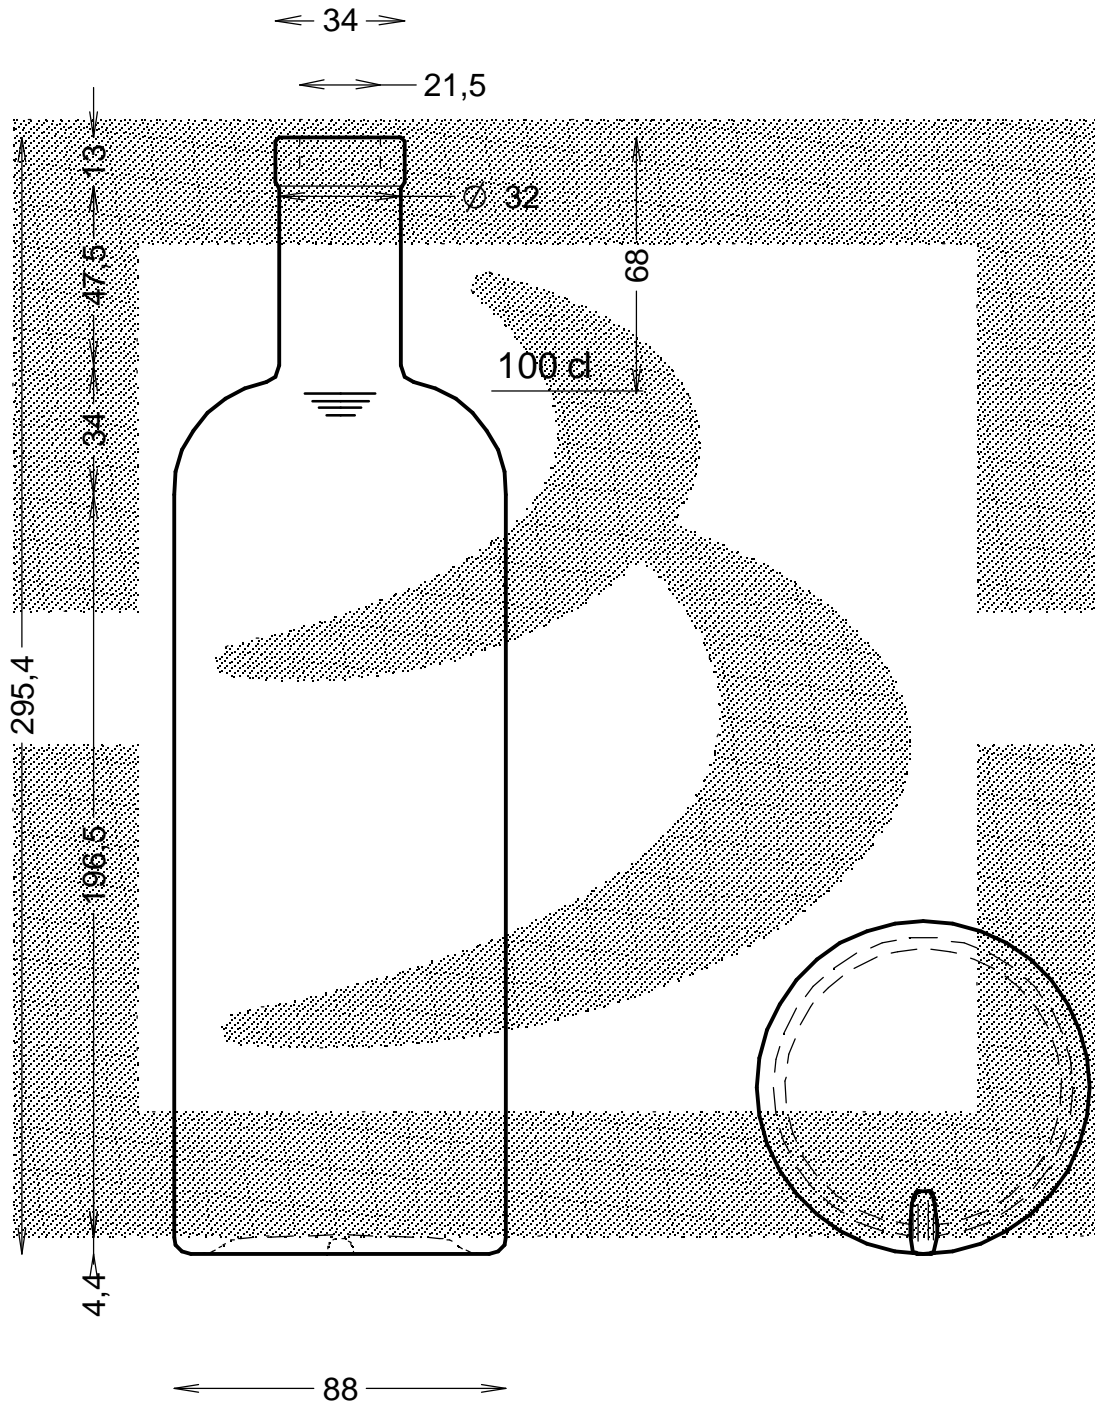

LE QUOTE SONO ESPRESSE IN mm-SOLO QUELLE CON INDICAZIONE DI TOLLERANZA SONO IMPEGNATIVE
 DIMENSIONS ARE EXPRESSED IN mm - ONLY DIMENSIONS WITH TOLERANCES ARE MANDATORY

bruni glass
 ITALY-Tel.+39-(02)484361
 USA/CDN-Tel.+1-(514)633-9247

ARTICOLO ITEM	: BOT. ASPECT 1000 F13 CT *	SCALA SCALE	: -
CAPACITA' R.B. (c.c.): BRIMFULL CAP. (c.c.):	: 1030	PESO VETRO (gr.): GLASS WEIGHT (gr.):	: 920
BOCCA FINISH	: FASCETTA	M.T.B. M.T.B.	: 19

ALTEZZA HEIGHT	: 295,4
DIAMETRO: DIAMETER	: 88
COLORE: COLOUR	: BIANCO
COD. N. COD. N.	: 19977B3