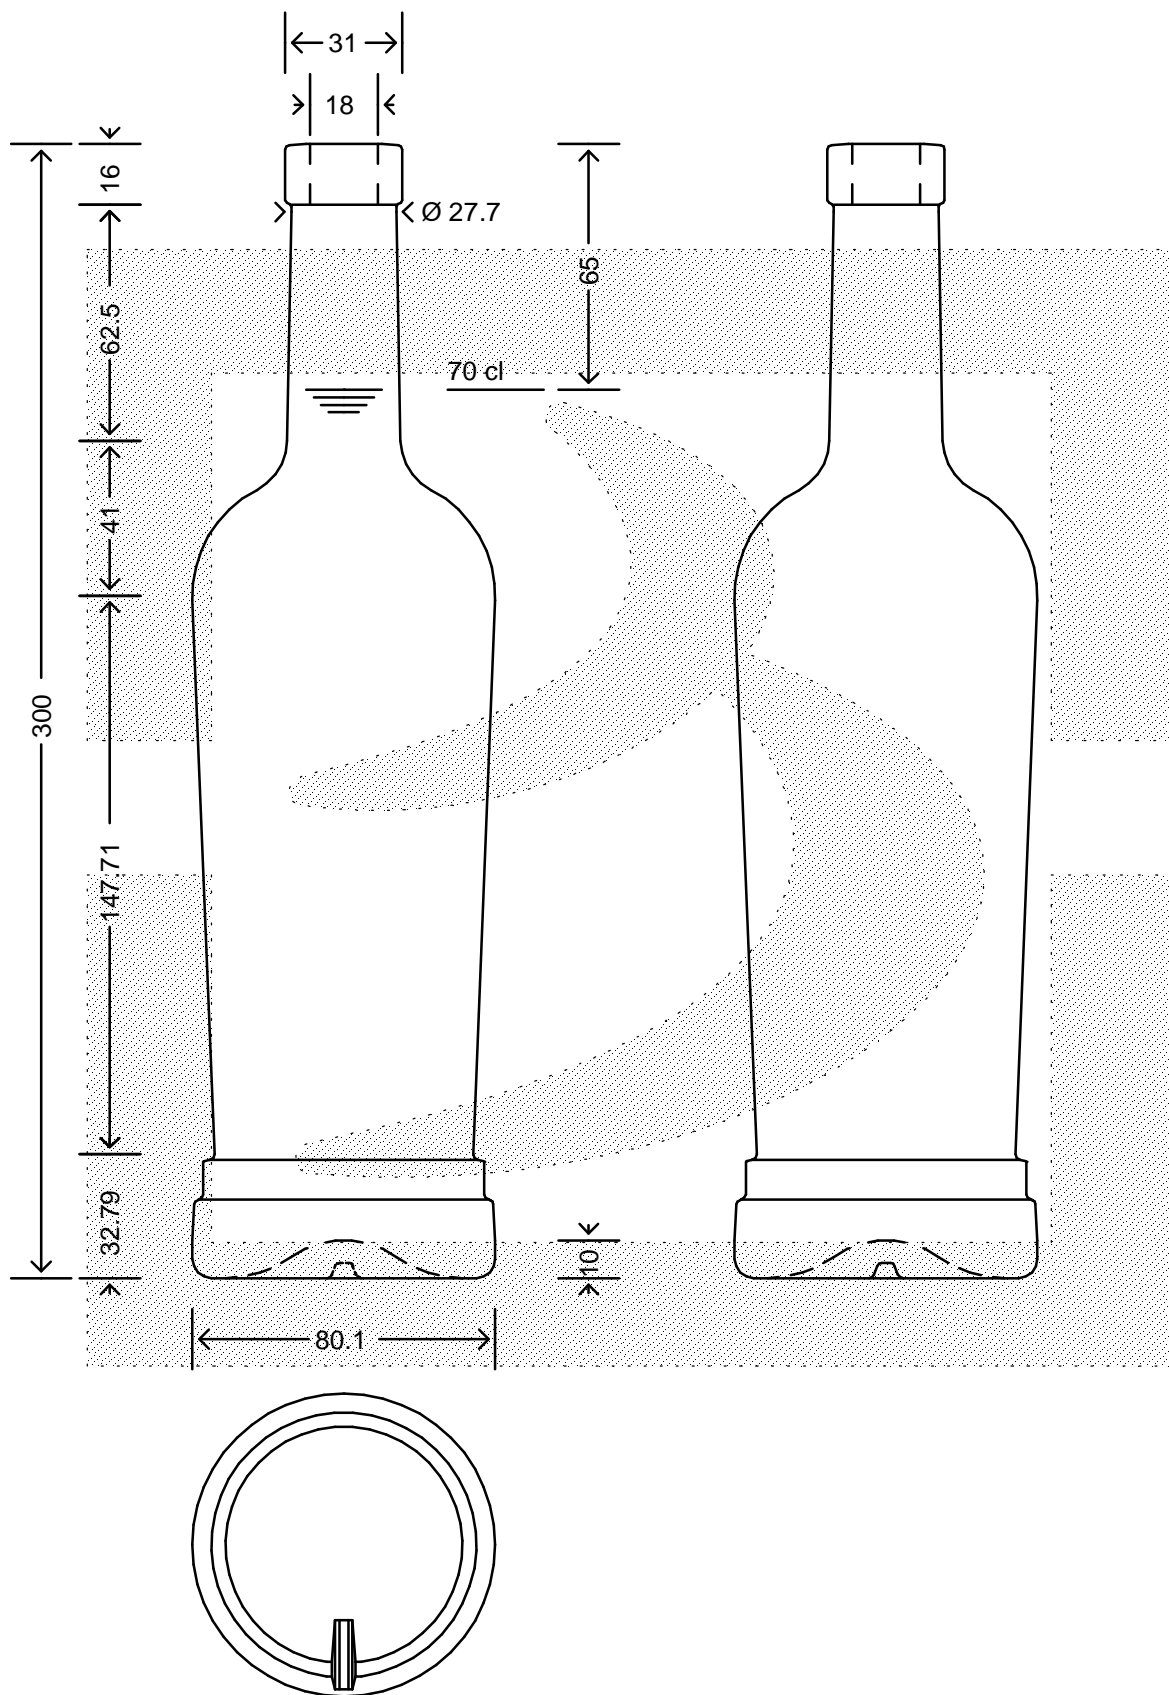

LE QUOTE SONO ESPRESSE IN mm-SOLO QUELLE CON INDICAZIONE DI TOLLERANZA SONO IMPEGNATIVE
 DIMENSIONS ARE EXPRESSED IN mm - ONLY DIMENSIONS WITH TOLERANCES ARE MANDATORY

bruni glass
 ITALY-Tel. +39-(02)484361
 USA/CND-Tel. +1-(514)633-9247

ARTICOLO : **BOT. PILAR 700 F 16 CT ***
 ITEM :
 CAPACITA' R.B. (c.c.): **722**
 BRIMFULL CAP. (c.c.):
 PESO VETRO (gr): **600**
 GLASS WEIGHT (gr):
 BOCCA : **FASCETTA**
 FINISH :

SCALA : -
 SCALE : -
 M.T.B. :
 M.T.B. :
 COLORE : **BIANCO**
 COLOUR :

ALTEZZA : **300**
 HEIGHT :
 DIAMETRO : **80**
 DIAMETER :
 COD. N. : **20006D2**
 COD. N. :