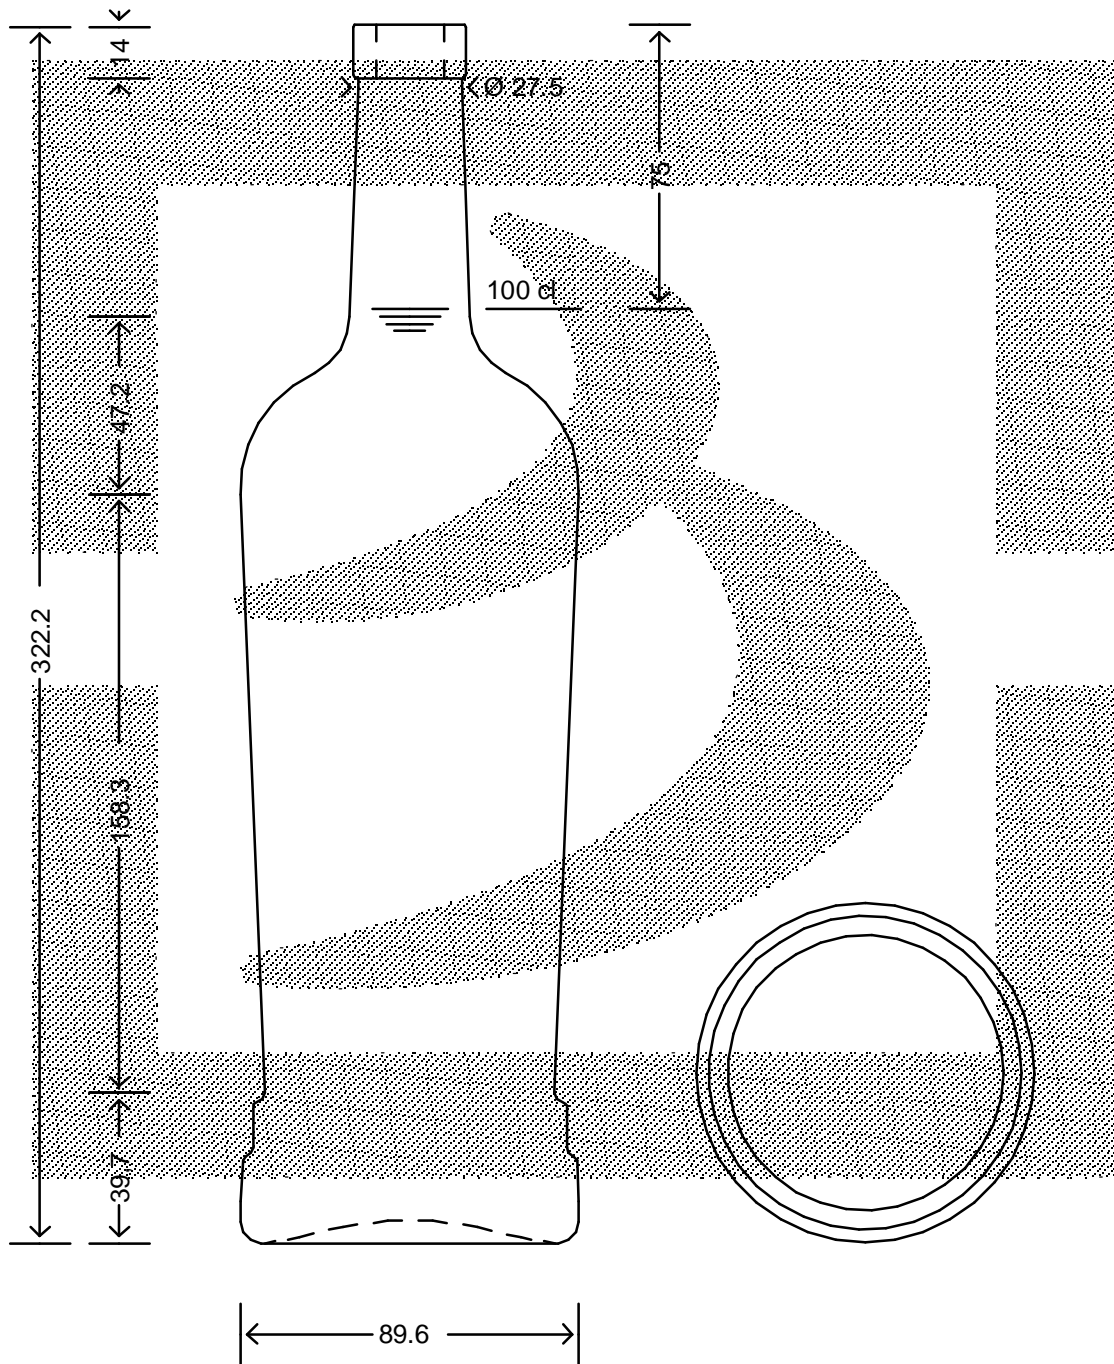

LE QUOTE SONO ESPRESSE IN mm-SOLO QUELLE CON INDICAZIONE DI TOLLERANZA SONO IMPEGNATIVE
 DIMENSIONS ARE EXPRESSED IN mm - ONLY DIMENSIONS WITH TOLERANCES ARE MANDATORY

MOD.DEP.
 PATENTED

bruni glass
 ITALY-Tel.+39-(02)484361
 USA/CDN-Tel.+1-(514)633-9247

ARTICOLO : BOT. PILAR 1000 F 14 VA *
 ITEM :
 CAPACITA' R.B. (c.c.): 1025
 BRIMFULL CAP. (c.c.):
 PESO VETRO (gr.): 750
 GLASS WEIGHT (gr.):
 BOCCA : FASCETTA
 FINISH :

SCALA : 1:2
 SCALE :
 M.T.B. : -
 M.T.B. :
 COLORE : VERDE ANTICO
 COLOUR :

ALTEZZA : 322,2
 HEIGHT :
 DIAMETRO : 89,8
 DIAMETER :
 COD. N. : 20168D2
 COD. N. :