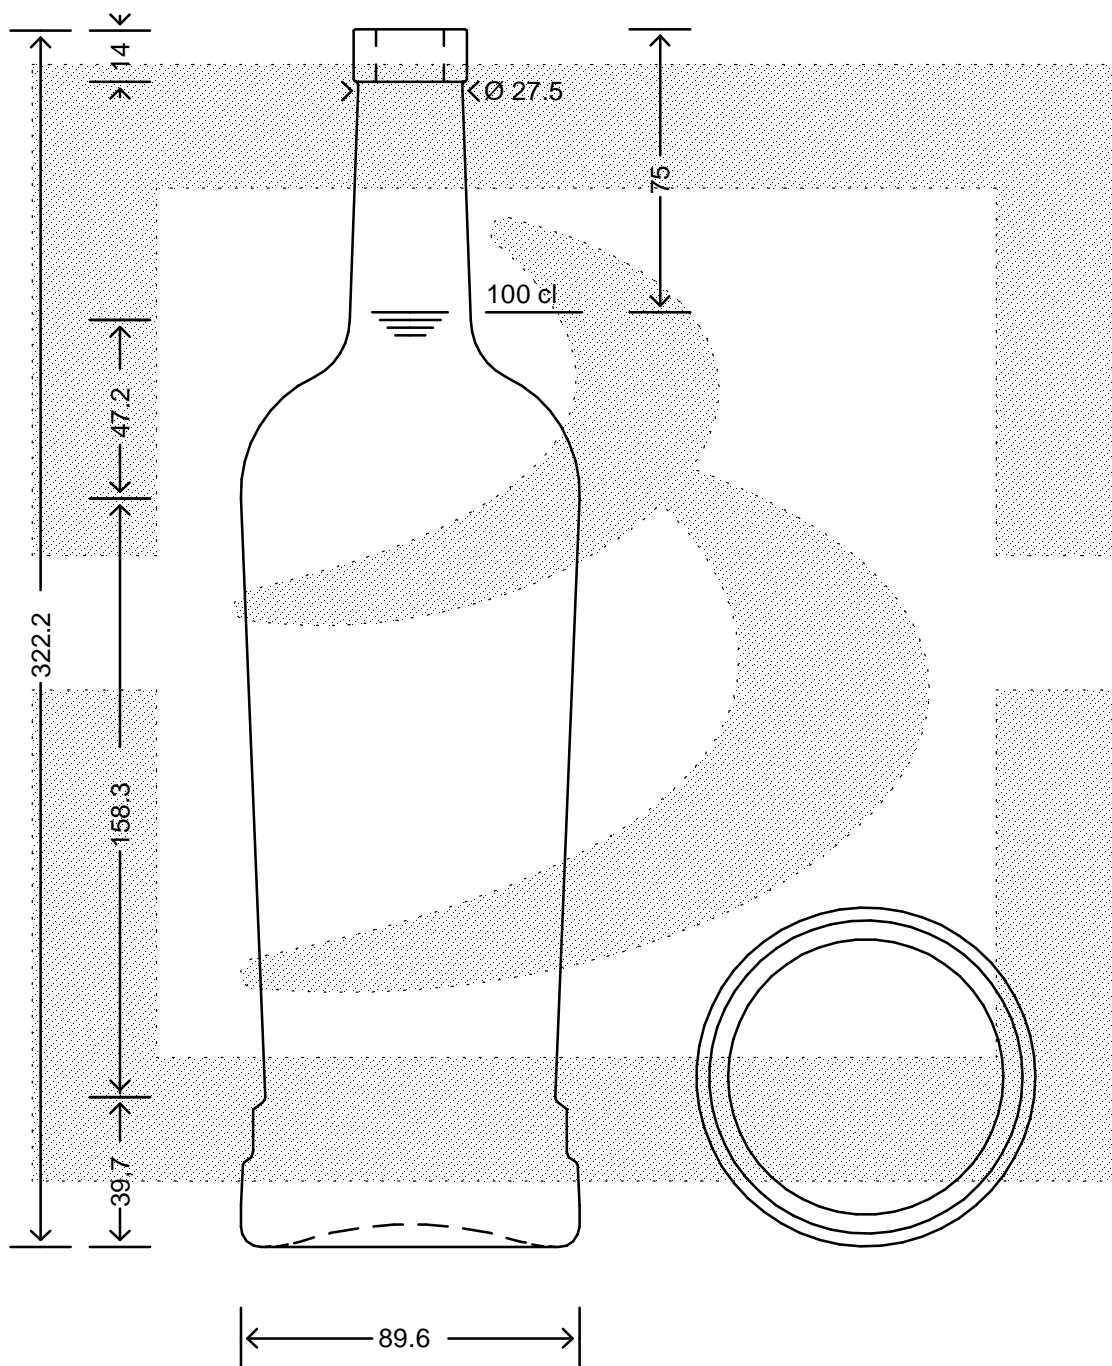

LE QUOTE SONO ESPRESSE IN mm-SOLO QUELLE CON INDICAZIONE DI TOLLERANZA SONO IMPEGNATIVE
 DIMENSIONS ARE EXPRESSED IN mm - ONLY DIMENSIONS WITH TOLERANCES ARE MANDATORY

MOD.DEP.
 PATENTED

Data ultimo aggiornamento: 26/02/2015
 Data della stampa: 26/02/2015

bruni glass
 ITALY-Tel.+39-(02)484361
 USA/CND-Tel.+1-(514)633-9247

ARTICOLO : BOT. PILAR 1000 F 14 *
 ITEM :
 CAPACITA' R.B. (c.c.): 1025,000
 BRIMFULL CAP. (c.c.): 1025,000
 PESO VETRO (gr): 750,000
 GLASS WEIGHT (gr.): 750,000
 BOCCA : FASCETTA
 FINISH :

SCALA : 1:2
 SCALE :
 M.T.B. : -
 M.T.B. :
 COLORE : BIANCO
 COLOUR :

ALTEZZA : 322,200
 HEIGHT :
 DIAMETRO : 89,800
 DIAMETER :
 COD. N. : 17168D2
 COD. N. :