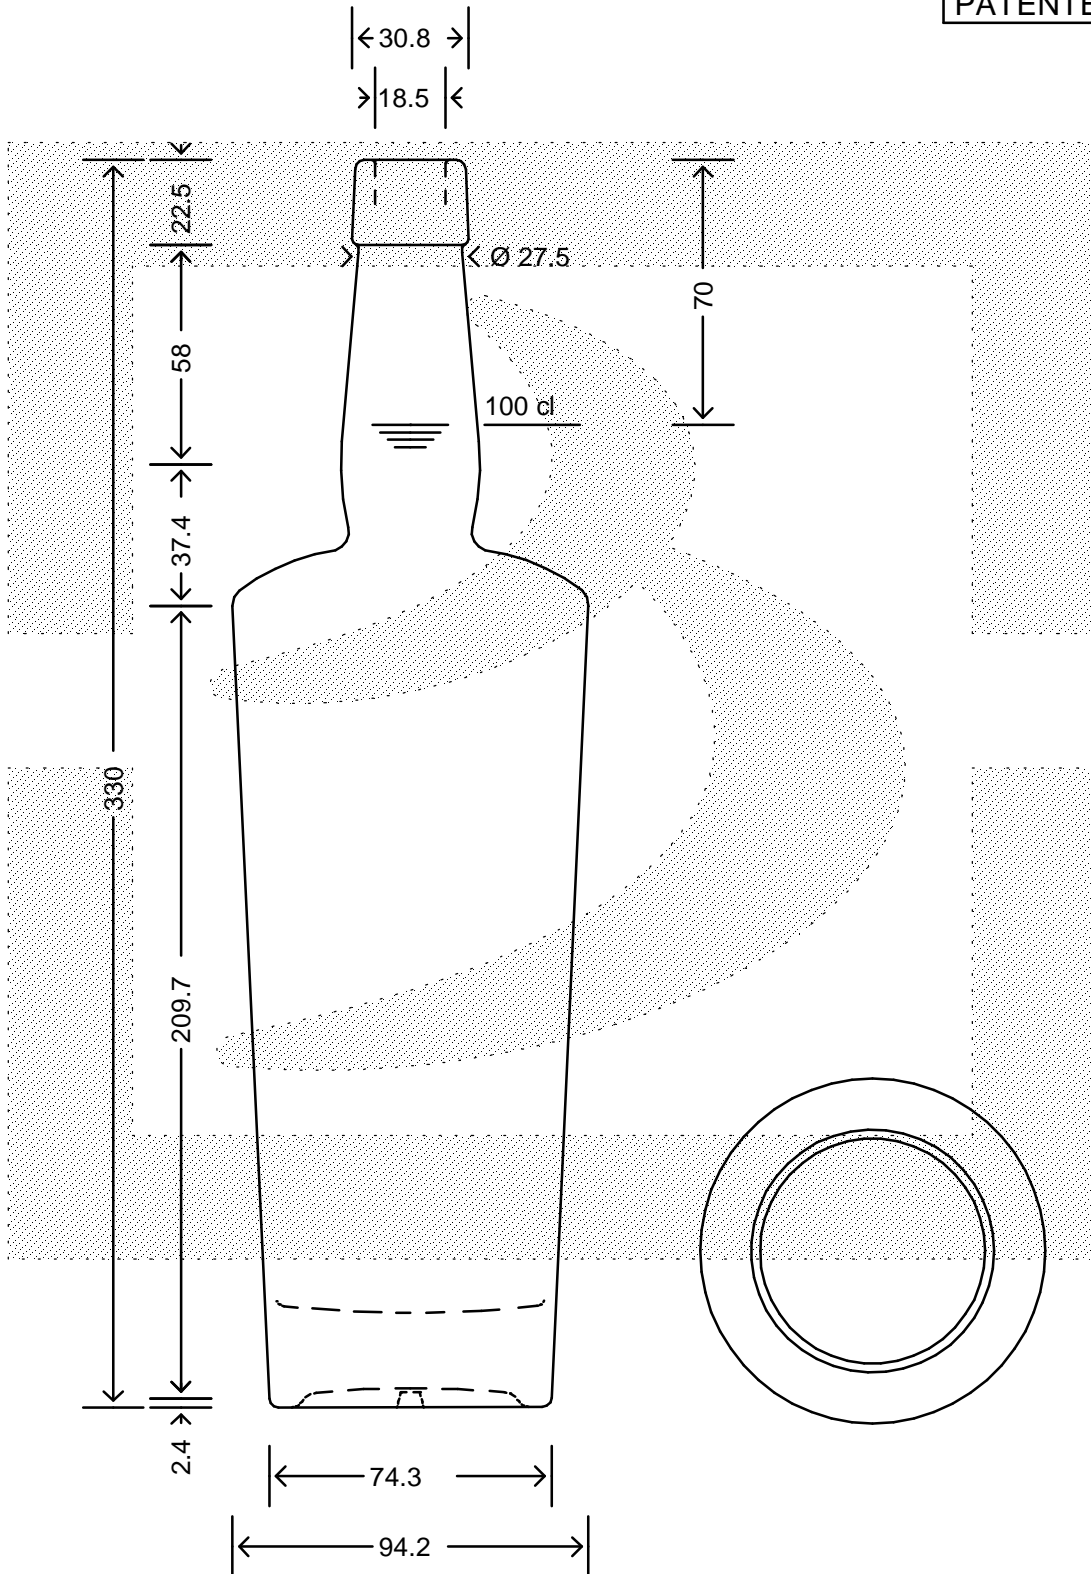

LE QUOTE SONO ESPRESSE IN mm-SOLO QUELLE CON INDICAZIONE DI TOLLERANZA SONO IMPEGNATIVE
 DIMENSIONS ARE EXPRESSED IN mm - ONLY DIMENSIONS WITH TOLERANCES ARE MANDATORY

MOD.DEP.
 PATENTED

Data ultimo aggiornamento: 26/02/2015
 Data della stampa: 26/02/2015

bruni glass
 ITALY-Tel.+39-(02)484361
 USA/CNDN-Tel.+1-(514)633-9247

ARTICOLO : BOT. DOUG 1000 F 22,5 FP \$ *
 ITEM :
 CAPACITA' R.B. (c.c.): 1030,000
 BRIMFULL CAP. (c.c.):
 PESO VETRO (gr): 750,000
 GLASS WEIGHT (gr):
 BOCCA : FASCETTA
 FINISH :

SCALA : 1:2
 SCALE :
 M.T.B. : -
 M.T.B. :
 COLORE : BIANCO
 COLOUR :

ALTEZZA : 330,000
 HEIGHT :
 DIAMETRO : 94,200
 DIAMETER :
 COD. N. : 17462D1
 COD. N. :