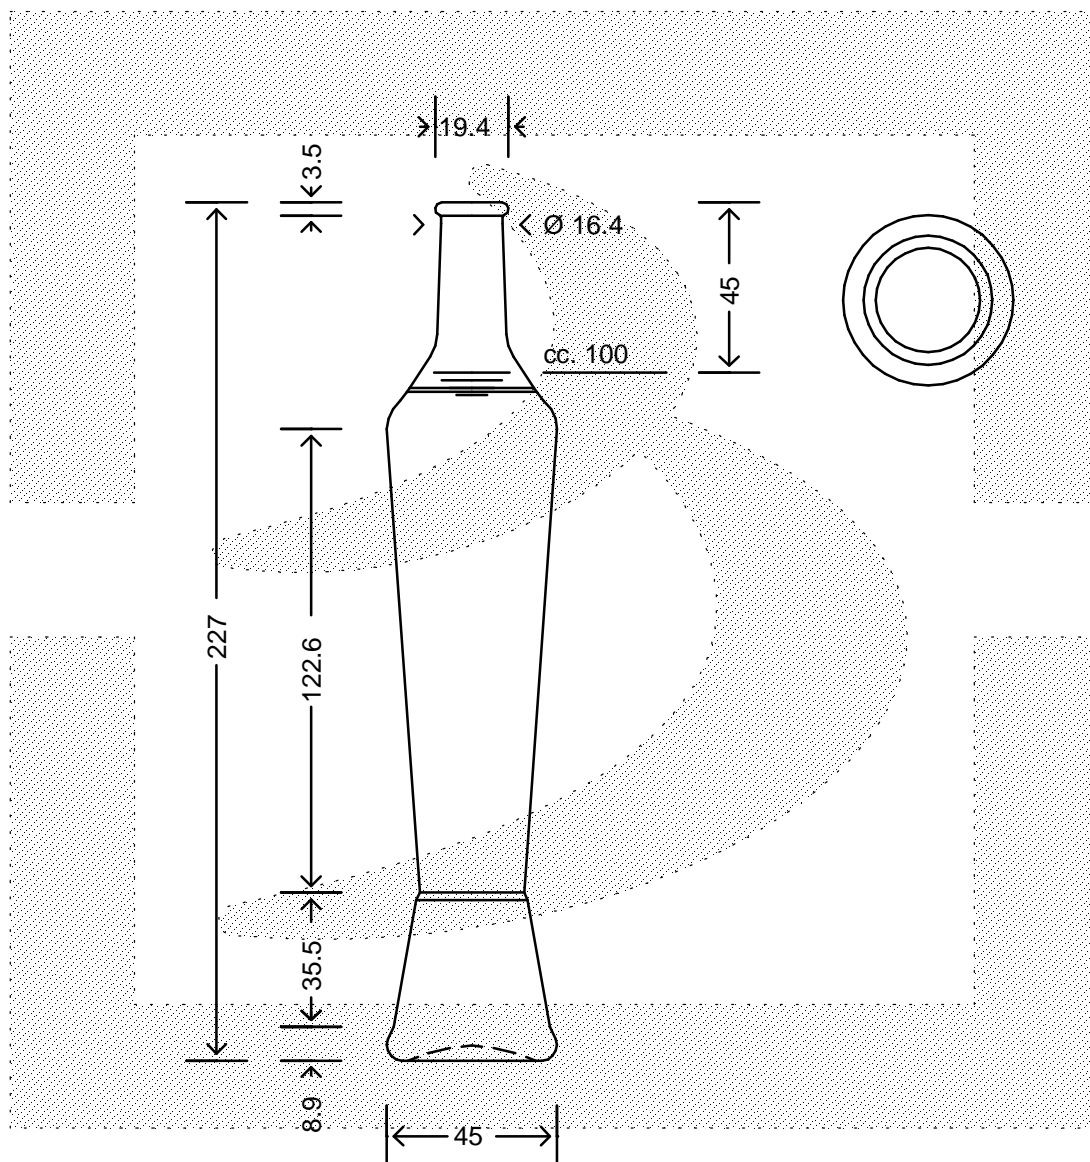

LE QUOTE SONO ESPRESSE IN mm-SOLO QUELLE CON INDICAZIONE DI TOLLERANZA SONO IMPEGNATIVE  
 DIMENSIONS ARE EXPRESSED IN mm - ONLY DIMENSIONS WITH TOLERANCES ARE MANDATORY

MOD.DEP.  
 PATENTED

Data ultimo aggiornamento: 19/02/2015  
 Data della stampa: 19/02/2015

**bruni glass**  
 ITALY-Tel.+39-(02)484361  
 USA/CND-Tel.+1-(514)633-9247

ARTICOLO : BOT. ELEGANCE 100 A 3,5 \*  
 ITEM :  
 CAPACITA' R.B. (c.c.): 105,000  
 BRIMFULL CAP. (c.c.):  
 PESO VETRO (gr): 250,000  
 GLASS WEIGHT (gr):  
 BOCCA : ANELLO  
 FINISH :

SCALA : -  
 SCALE :  
 M.T.B. : -  
 M.T.B. :  
 COLORE : BIANCO  
 COLOUR :

ALTEZZA : 227,000  
 HEIGHT :  
 DIAMETRO : 45,000  
 DIAMETER :  
 COD. N. : 07756P1  
 COD. N. :