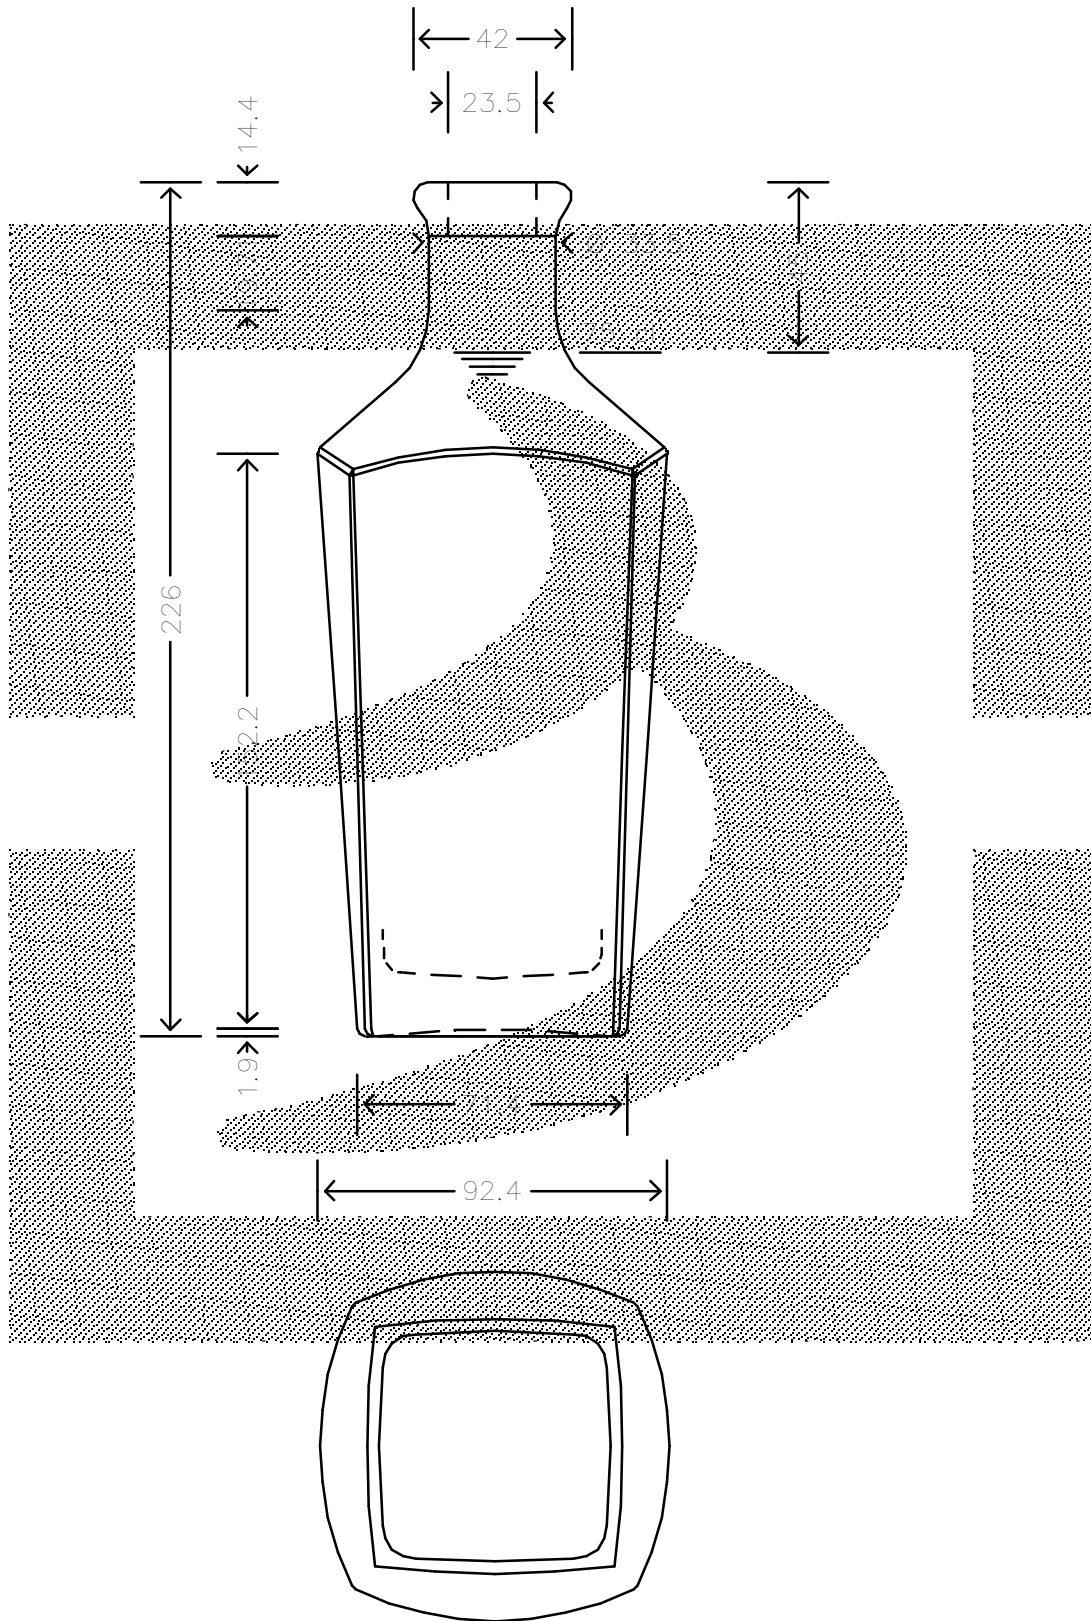

LE QUOTE SONO ESPRESSE IN mm-SOLO QUELLE CON INDICAZIONE DI TOLLERANZA SONO IMPEGNATIVE
 DIMENSIONS ARE EXPRESSED IN mm - ONLY DIMENSIONS WITH TOLERANCES ARE MANDATORY

bruni glass
 ITALY-Tel. +39-(02)484361
 USA/CDN-Tel. +1-(514)633-9247

ARTICOLO : BOT. DECANTER REGINA 750 BP \$ *
 ITEM :
 CAPACITA' R.B. (c.c.): 772
 BRIMFULL CAP. (c.c.):
 PESO VETRO (gr.): 750
 GLASS WEIGHT (gr.):
 BOCCA : BOCCA PROFUMO
 FINISH :

SCALA : 1:2
 SCALE :
 M.T.B. : 20
 M.T.B. :
 COLORE : BIANCO EXTRA
 COLOUR :

ALTEZZA : 226
 HEIGHT :
 DIAMETRO : 93,6
 DIAMETER :
 COD. N. : 18780D1
 COD. N. :