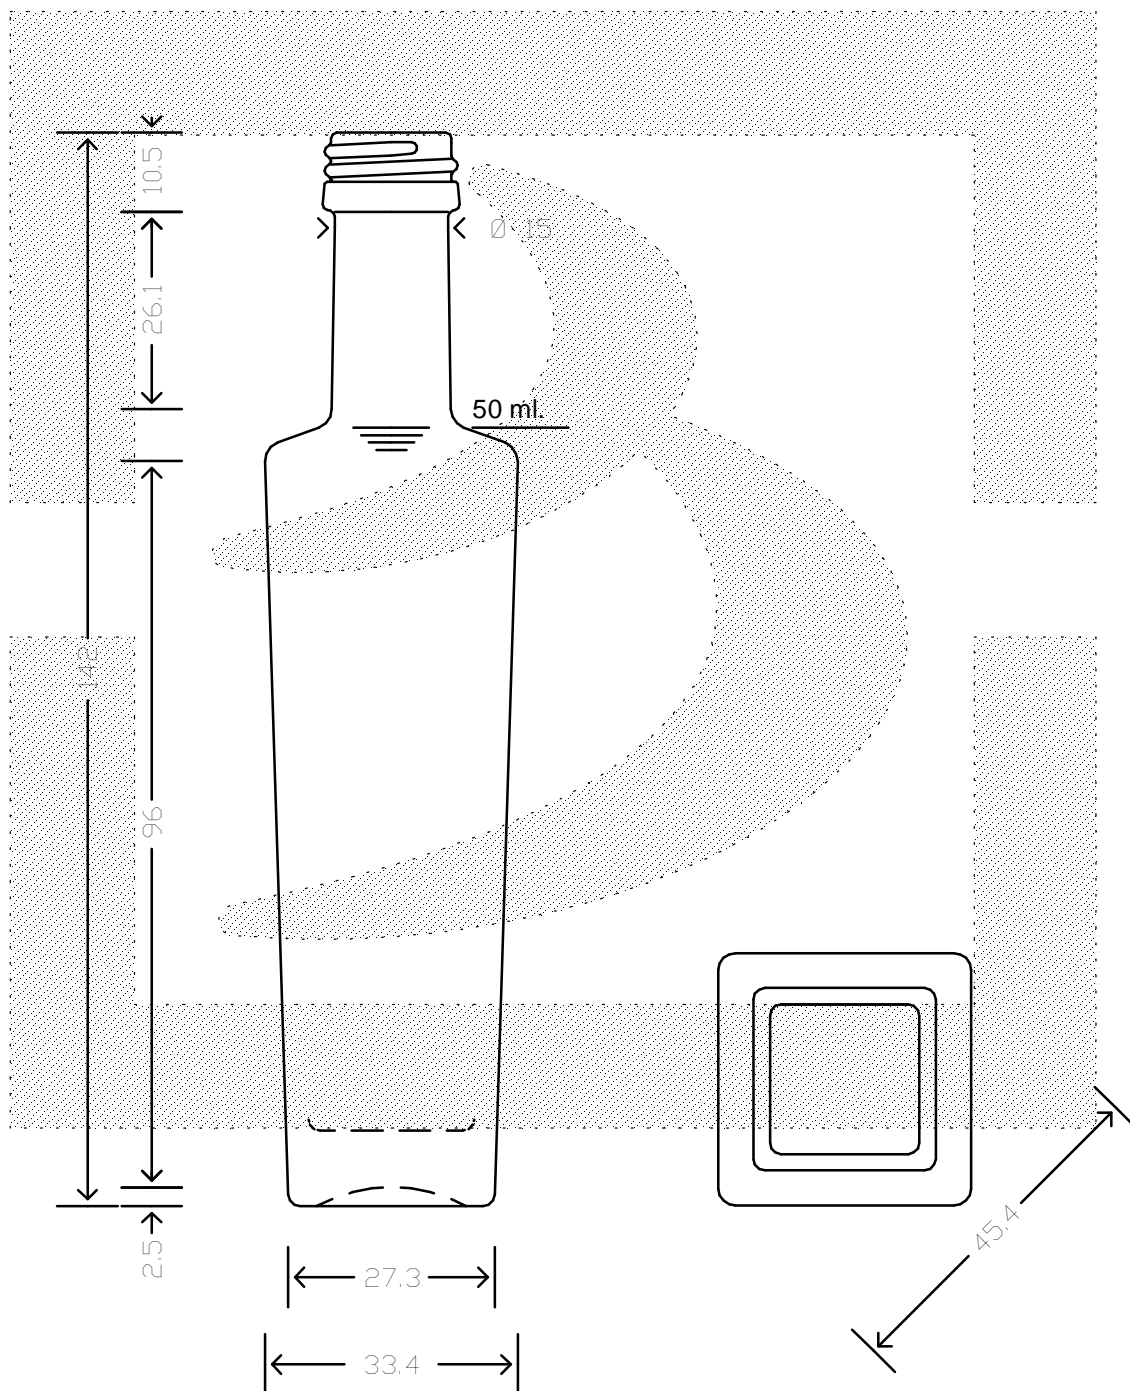

LE QUOTE SONO ESPRESSE IN mm-SOLO QUELLE CON INDICAZIONE DI TOLLERANZA SONO IMPEGNATIVE
 DIMENSIONS ARE EXPRESSED IN mm - ONLY DIMENSIONS WITH TOLERANCES ARE MANDATORY

MOD.DEP.
 PATENTED

Data ultimo aggiornamento: 23/02/2015
 Data della stampa: 23/02/2015

bruni glass
 ITALY-Tel. +39-(02)484361
 USA/CDN-Tel. +1-(514)633-9247

ARTICOLO : **BOT. MILLENIA 50 P 18 \$ ***
 ITEM :
 CAPACITA' R.B. (c.c.): **53,000**
 BRIMFULL CAP. (c.c.):
 PESO VETRO (gr): **110,000**
 GLASS WEIGHT (gr.):
 BOCCA : **PILFER-PROOF**
 FINISH :

SCALA : -
 SCALE : -
 M.T.B. : -
 M.T.B. : -
 COLORE : **BIANCO**
 COLOUR :

ALTEZZA : **142,000**
 HEIGHT :
 DIAMETRO : **32,600**
 DIAMETER :
 COD. N. : **12255V1**
 COD. N. :