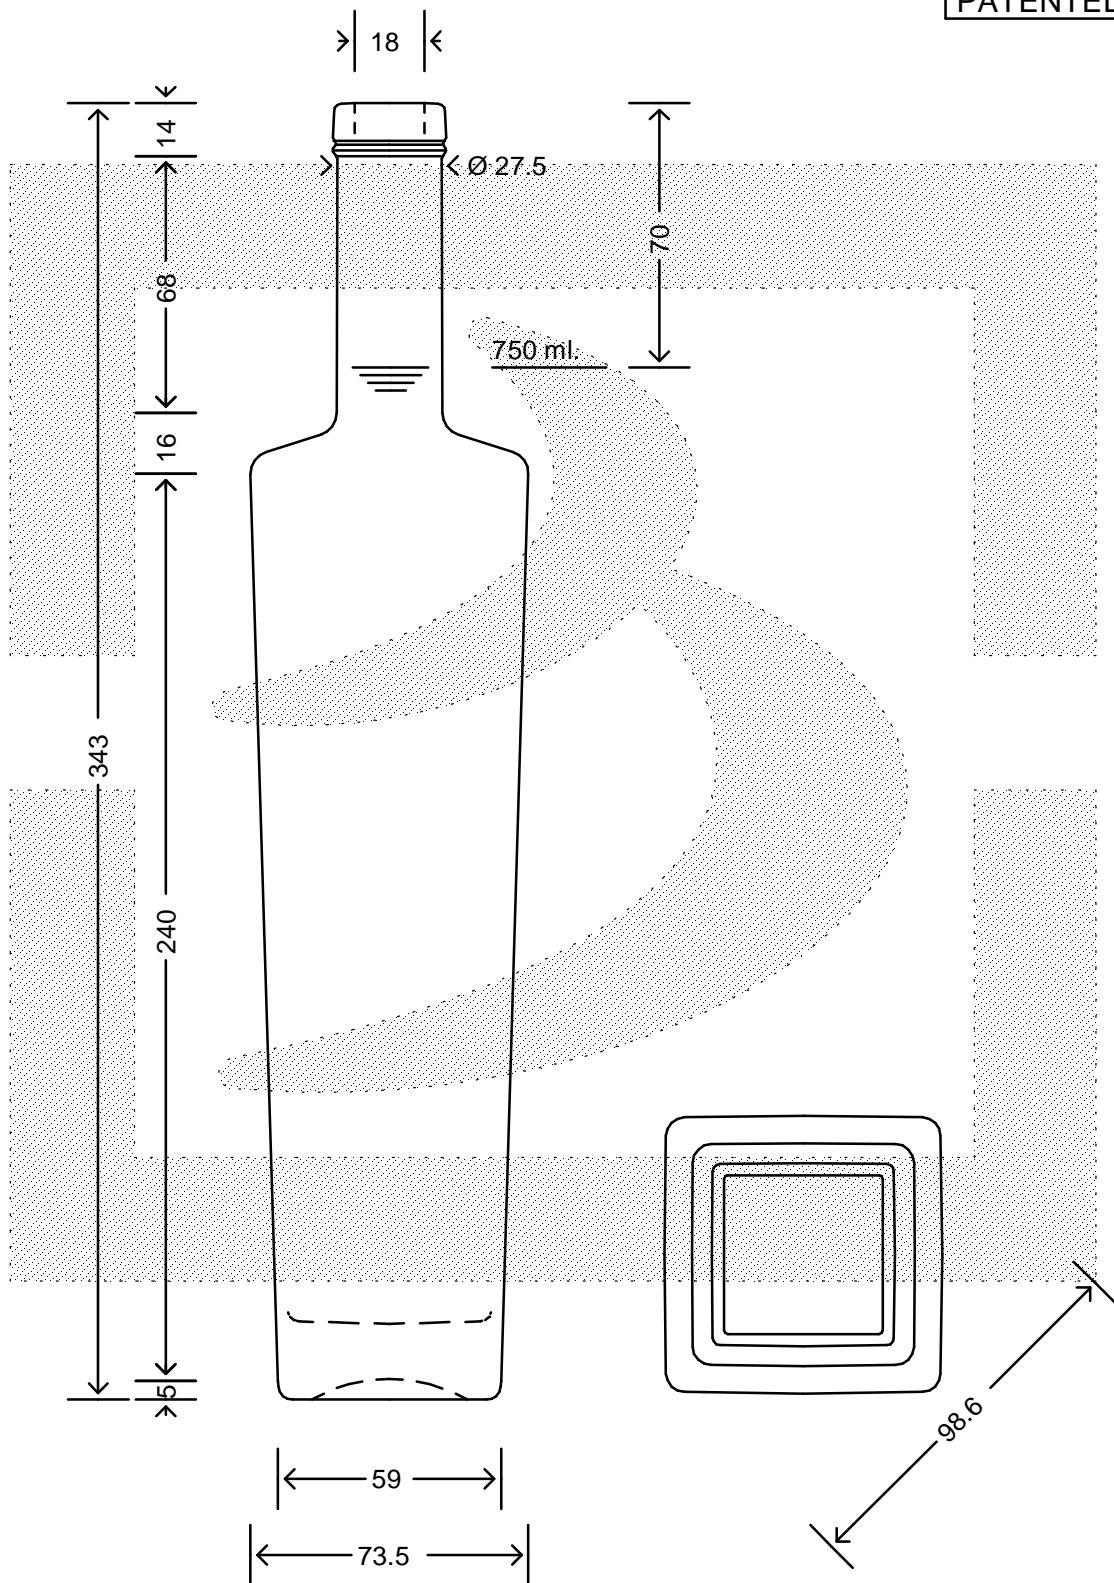

LE QUOTE SONO ESPRESSE IN mm-SOLO QUELLE CON INDICAZIONE DI TOLLERANZA SONO IMPEGNATIVE
 DIMENSIONS ARE EXPRESSED IN mm - ONLY DIMENSIONS WITH TOLERANCES ARE MANDATORY

MOD.DEP.
 PATENTED

Data ultimo aggiornamento: 23/02/2015
 Data della stampa: 23/02/2015

bruni glass
 ITALY-Tel. +39-(02)484361
 USA/CDN-Tel. +1-(514)633-9247

ARTICOLO : BOT. MILLENIA 750 BETS \$ *
 ITEM :
 CAPACITA' R.B. (c.c.): 770,000
 BRIMFULL CAP. (c.c.): 770,000
 PESO VETRO (gr): 900,000
 GLASS WEIGHT (gr): 900,000
 BOCCA : BETS
 FINISH :

SCALA : -
 SCALE : -
 M.T.B. : -
 M.T.B. : -
 COLORE : BIANCO
 COLOUR :

ALTEZZA : 343,000
 HEIGHT :
 DIAMETRO : 73,500
 DIAMETER :
 COD. N. : 12177D3
 COD. N. :