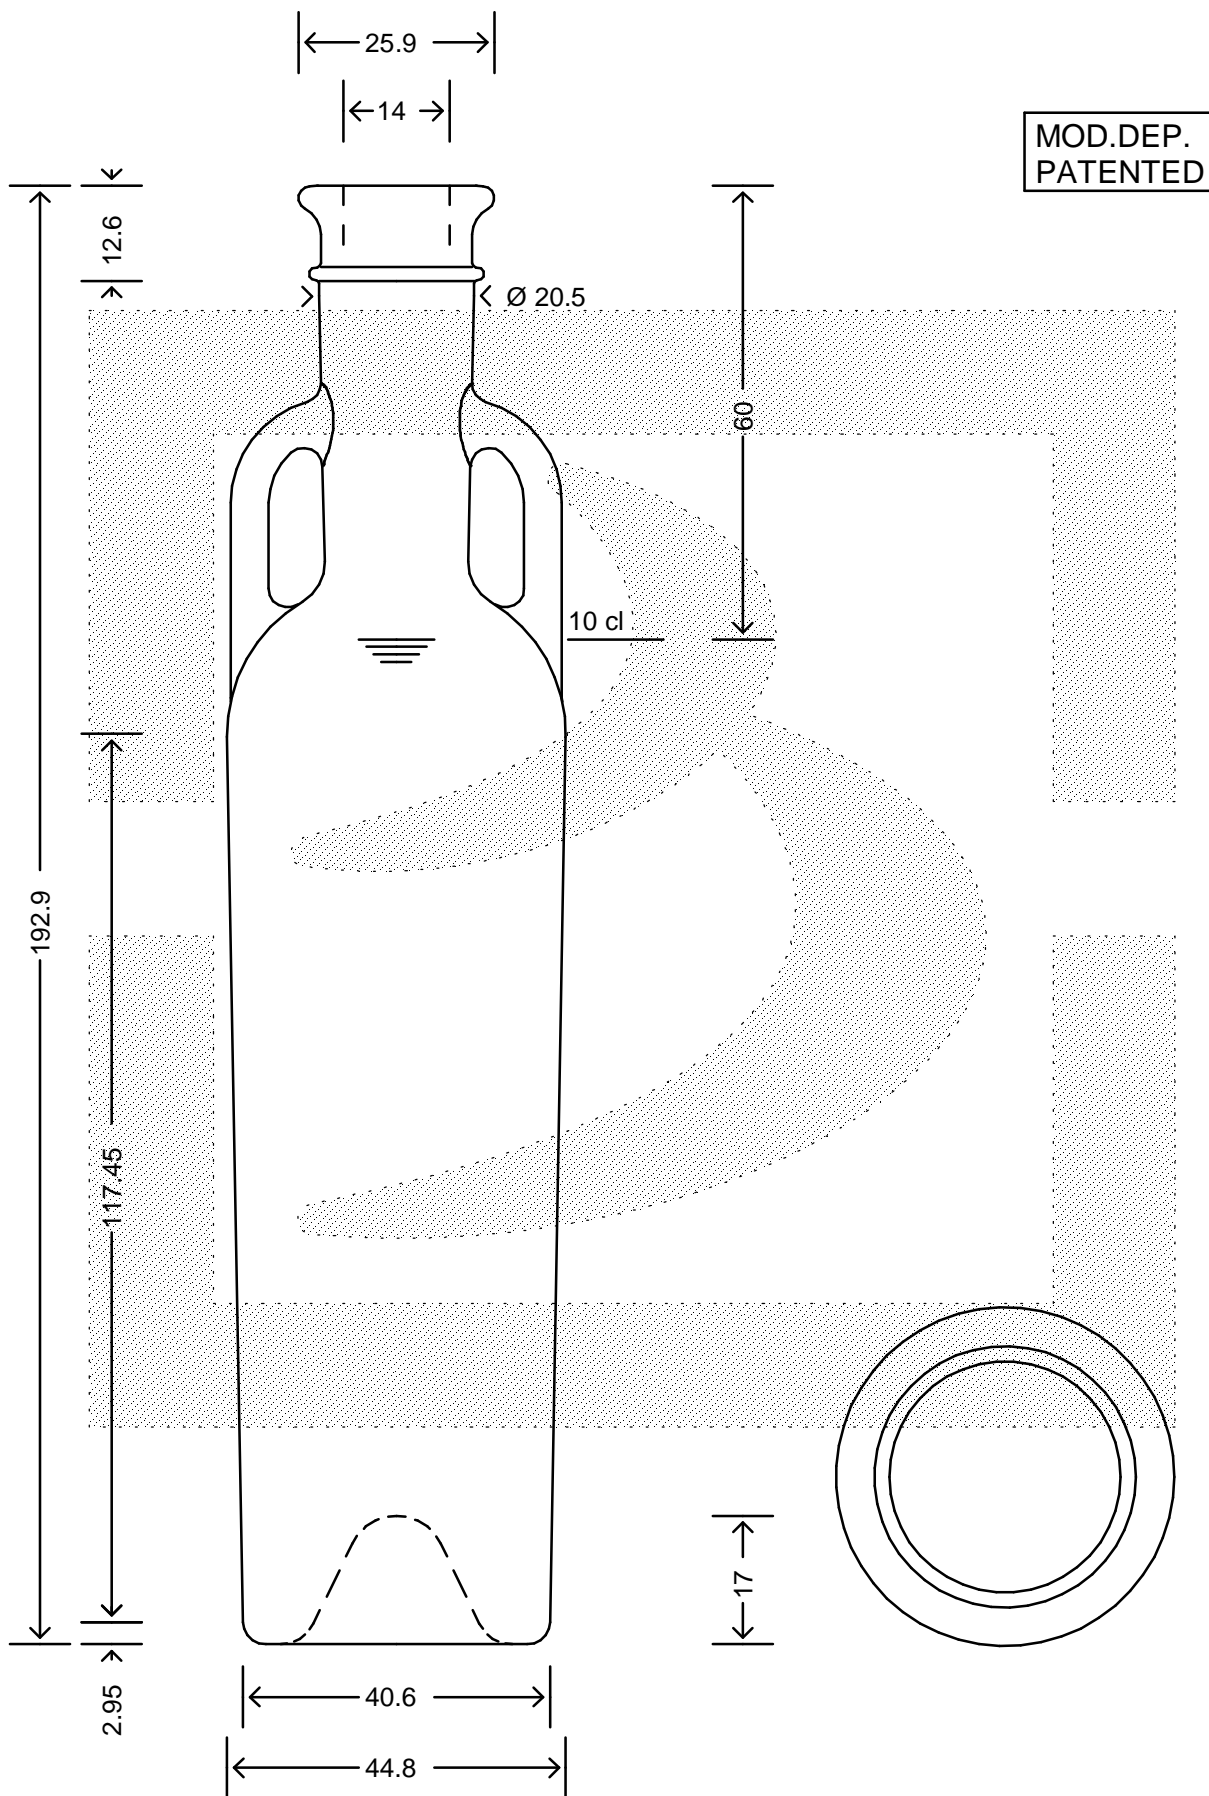

LE QUOTE SONO ESPRESSE IN mm-SOLO QUELLE CON INDICAZIONE DI TOLLERANZA SONO IMPEGNATIVE  
 DIMENSIONS ARE EXPRESSED IN mm - ONLY DIMENSIONS WITH TOLERANCES ARE MANDATORY

Data ultimo aggiornamento: 23/02/2015  
 Data della stampa: 23/02/2015

**bruni glass**  
 ITALY-Tel.+39-(02)484361  
 USA/CDN-Tel.+1-(514)633-9247

ARTICOLO : BOT. BACCHIPECTUS 100 JET VA \*  
 ITEM :  
 CAPACITA' R.B. (c.c.): 110,000  
 BRIMFULL CAP. (c.c.):  
 PESO VETRO (gr): 250,000  
 GLASS WEIGHT (gr):  
 BOCCA : JET  
 FINISH :

SCALA : -  
 SCALE : -  
 M.T.B. : -  
 M.T.B. : -  
 COLORE : VERDE ANTICO  
 COLOUR :

ALTEZZA : 192,900  
 HEIGHT :  
 DIAMETRO : 44,800  
 DIAMETER :  
 COD. N. : 13020P2  
 COD. N. :