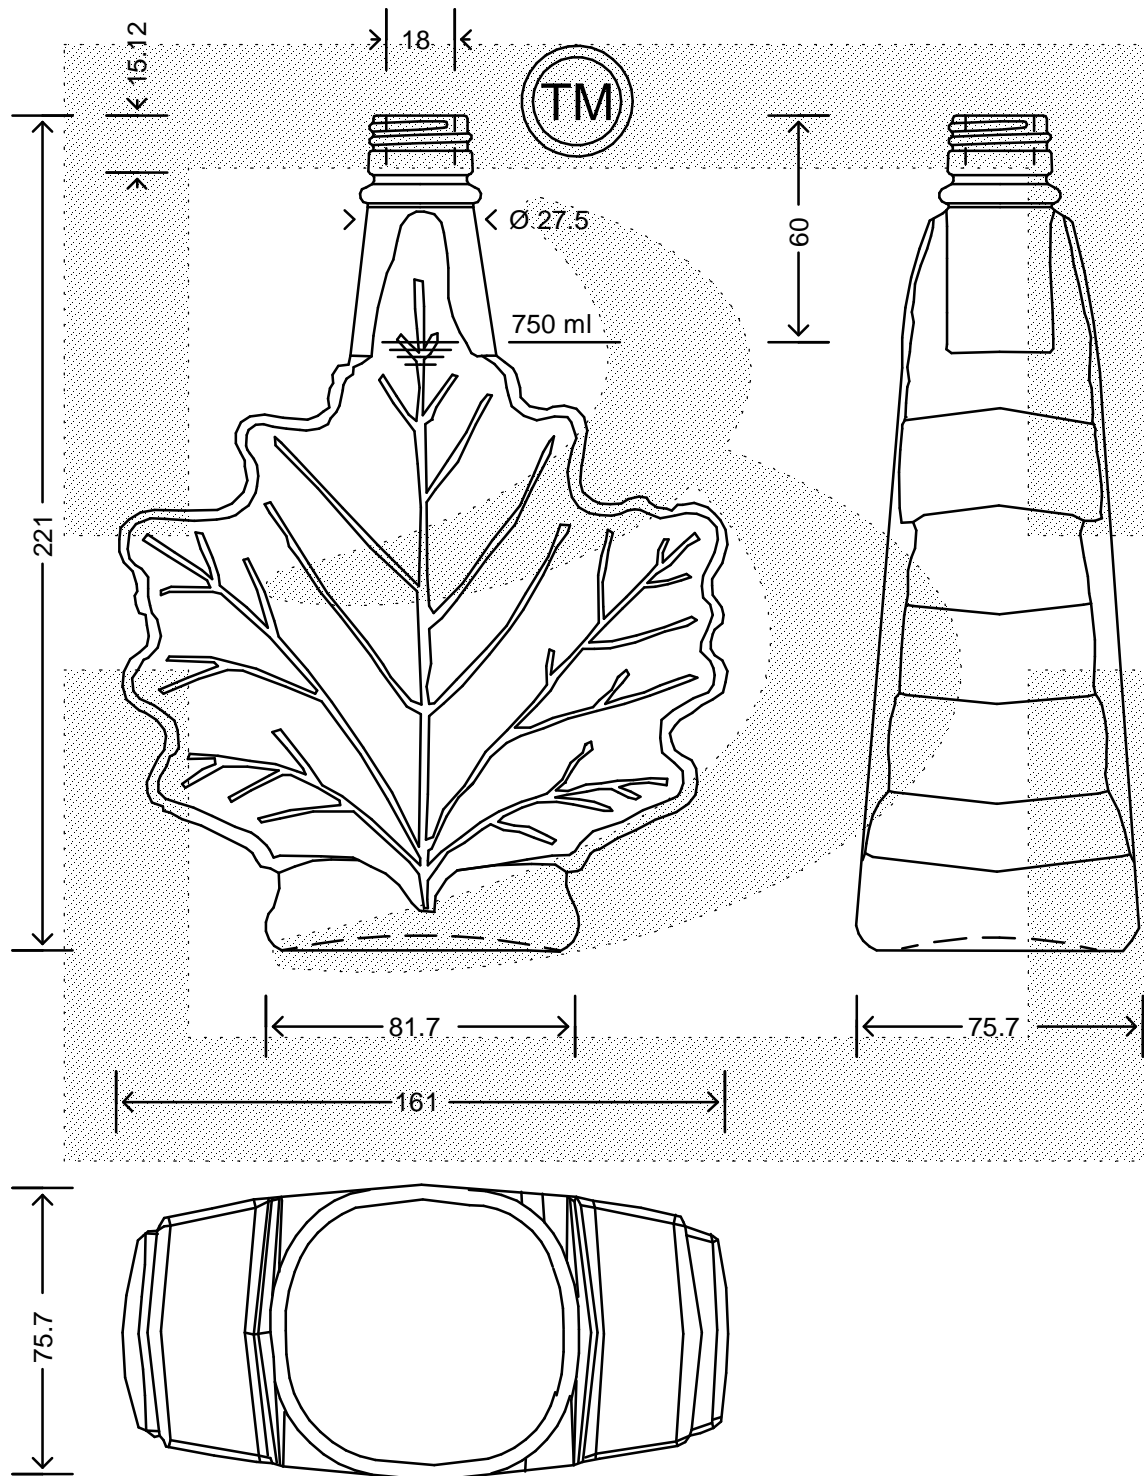

LE QUOTE SONO ESPRESSE IN mm-SOLO QUELLE CON INDICAZIONE DI TOLLERANZA SONO IMPEGNATIVE
 DIMENSIONS ARE EXPRESSED IN mm - ONLY DIMENSIONS WITH TOLERANCES ARE MANDATORY

MOD.DEP.
 PATENTED

Data ultimo aggiornamento: 20/02/2015
 Data della stampa: 20/02/2015

bruni glass
 ITALY-Tel.+39-(02)484361
 USA/CDN-Tel.+1-(514)633-9247

ARTICOLO : BOT. AUTUMN MAPLE SYRUP 750 P28 \$ *
 ITEM :
 CAPACITA' R.B. (c.c.): 765,000
 BRIMFULL CAP. (c.c.): 765,000
 PESO VETRO (gr): 750,000
 GLASS WEIGHT (gr): 750,000
 BOCCA : PILFER-PROOF
 FINISH :

SCALA : -
 SCALE : -
 M.T.B. : -
 M.T.B. : -
 COLORE : BIANCO
 COLOUR :

ALTEZZA : 221,000
 HEIGHT :
 DIAMETRO : 161,000
 DIAMETER :
 COD. N. : 09614B2
 COD. N. :