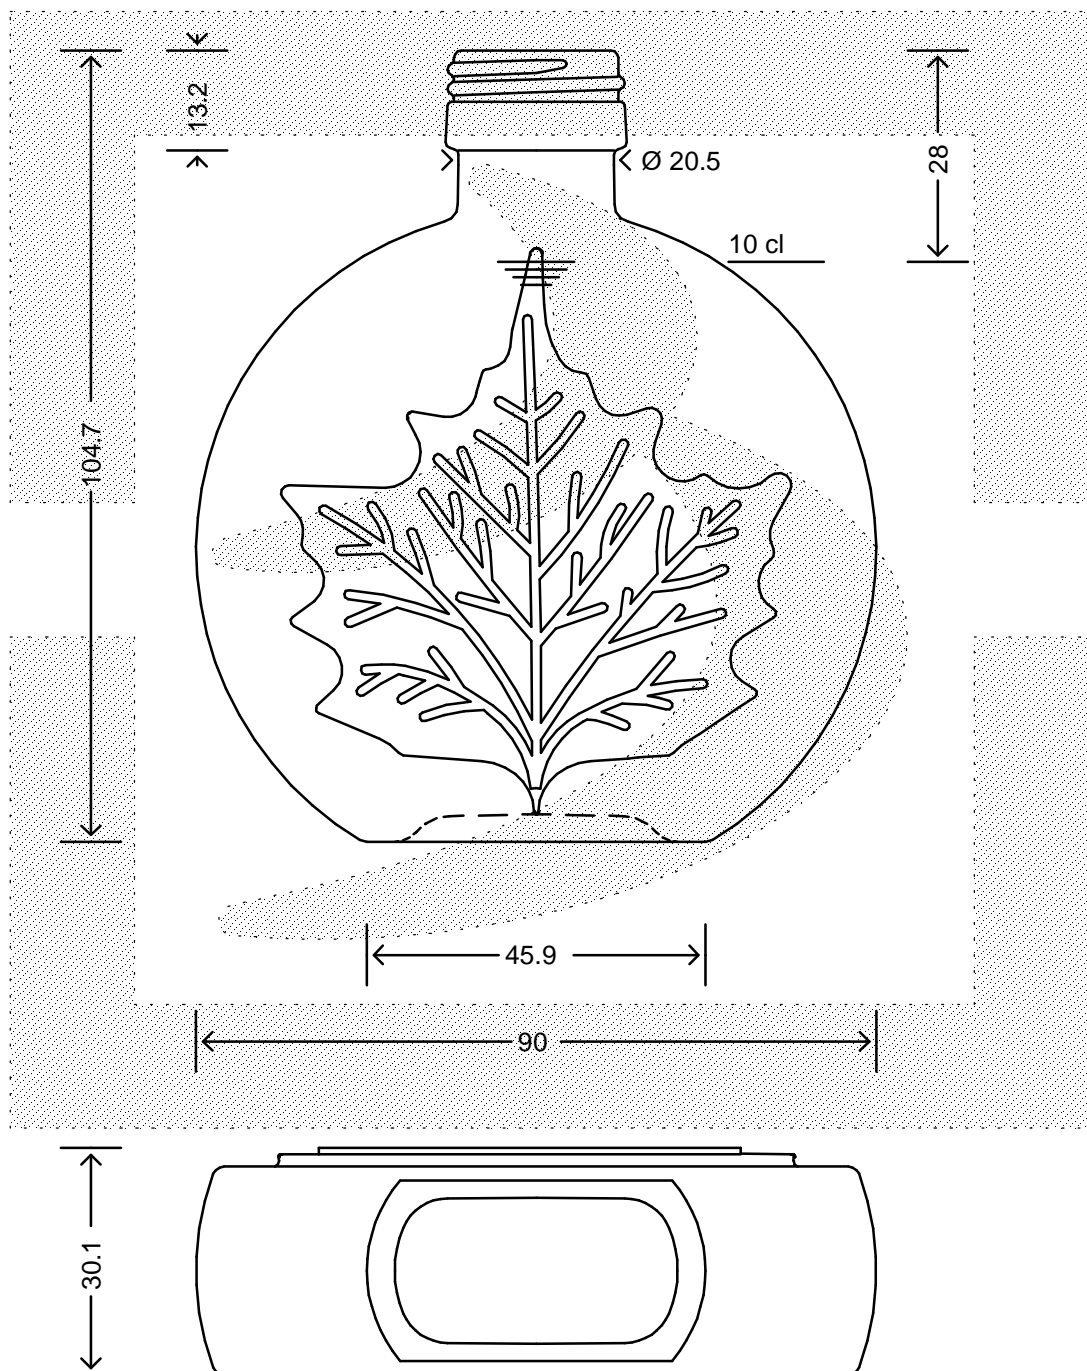

LE QUOTE SONO ESPRESSE IN mm-SOLO QUELLE CON INDICAZIONE DI TOLLERANZA SONO IMPEGNATIVE
 DIMENSIONS ARE EXPRESSED IN mm - ONLY DIMENSIONS WITH TOLERANCES ARE MANDATORY

MOD.DEP.
 PATENTED

Data ultimo aggiornamento: 31/05/2016
 Data della stampa: 31/05/2016

bruni glass
 ITALY-Tel.+39-(02)484361
 USA/CDN-Tel.+1-(514)633-9247

ARTICOLO : BOT. MAPLE MEDAILLON 100 P 24 \$ # *
 ITEM :
 CAPACITA' R.B. (c.c.): 107
 BRIMFULL CAP. (c.c.):
 PESO VETRO (gr): 170
 GLASS WEIGHT (gr.):
 BOCCA : PILFER-PROOF
 FINISH :

SCALA : 1:1
 SCALE :
 M.T.B. : 13,2
 M.T.B.:
 COLORE : BIANCO
 COLOUR :

ALTEZZA : 104,7
 HEIGHT :
 DIAMETRO : 90
 DIAMETER :
 COD. N. : 18265B2
 COD. N. :