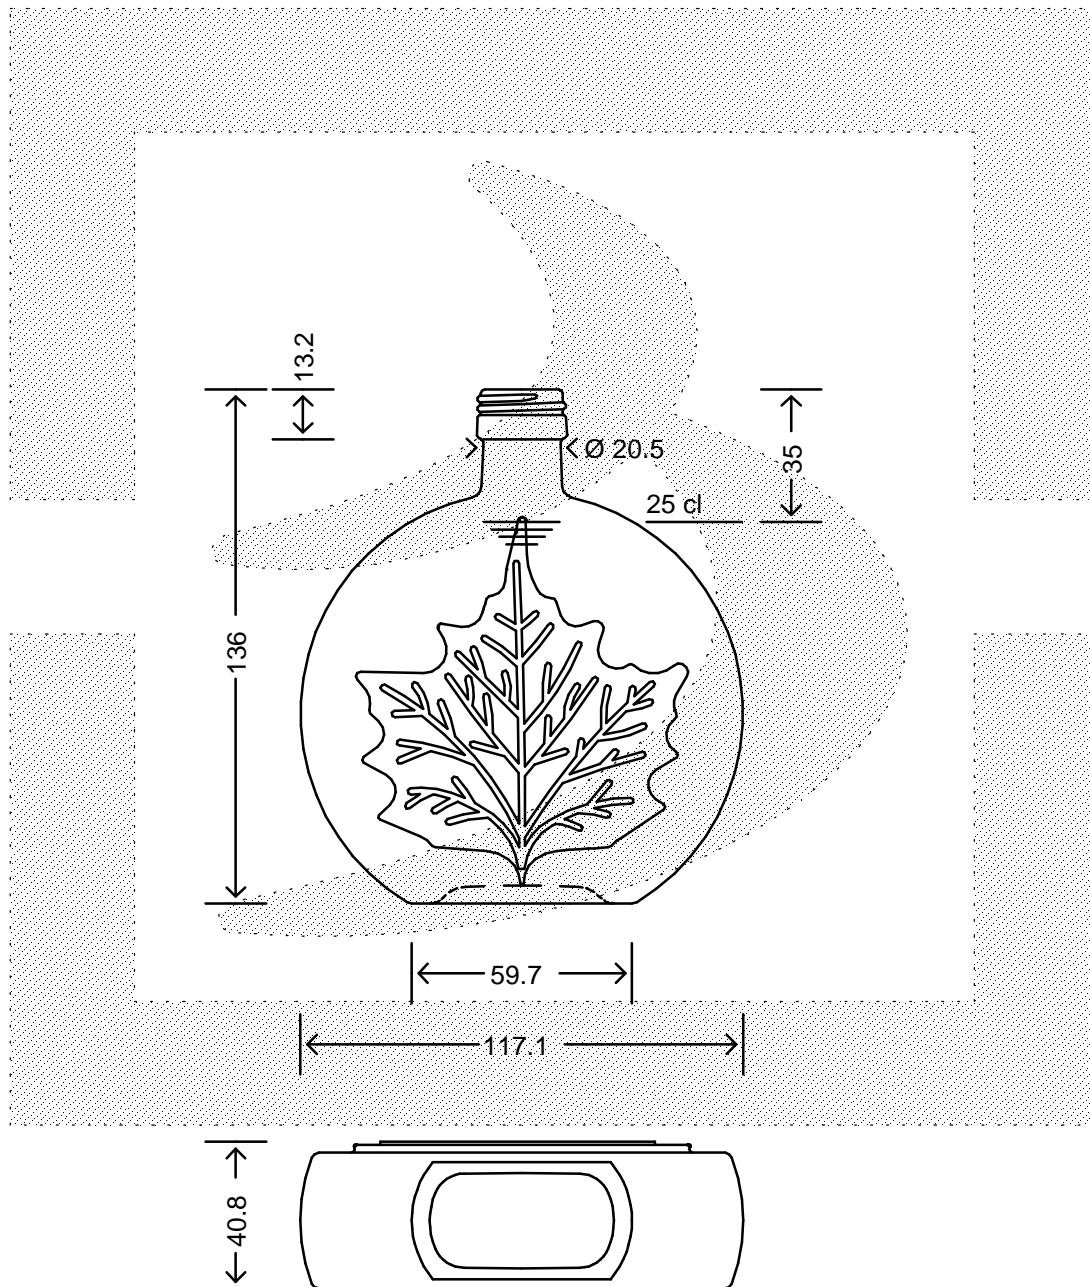

LE QUOTE SONO ESPRESSE IN mm-SOLO QUELLE CON INDICAZIONE DI TOLLERANZA SONO IMPEGNATIVE
 DIMENSIONS ARE EXPRESSED IN mm - ONLY DIMENSIONS WITH TOLERANCES ARE MANDATORY

MOD.DEP.
 PATENTED

Data ultimo aggiornamento: 13/05/2015
 Origine: 18266

bruni glass
 ITALY-Tel. +39-(02)484361
 USA/CND-Tel. +1-(514)633-9247

ARTICOLO : BOT. MAPLE MEDAILLON 250 P 24 \$ # *
 ITEM :
 CAPACITA' R.B. (c.c.): 260
 BRIMFULL CAP. (c.c.):
 PESO VETRO (gr.): 300
 GLASS WEIGHT (gr.):
 BOCCA : PILFER-PROOF
 FINISH :

SCALA : 1:2
 SCALE :
 M.T.B. : -
 M.T.B. :
 COLORE : BIANCO
 COLOUR :

ALTEZZA : 136
 HEIGHT :
 DIAMETRO : 117,1
 DIAMETER :
 COD. N. : 18266B2
 COD. N. :