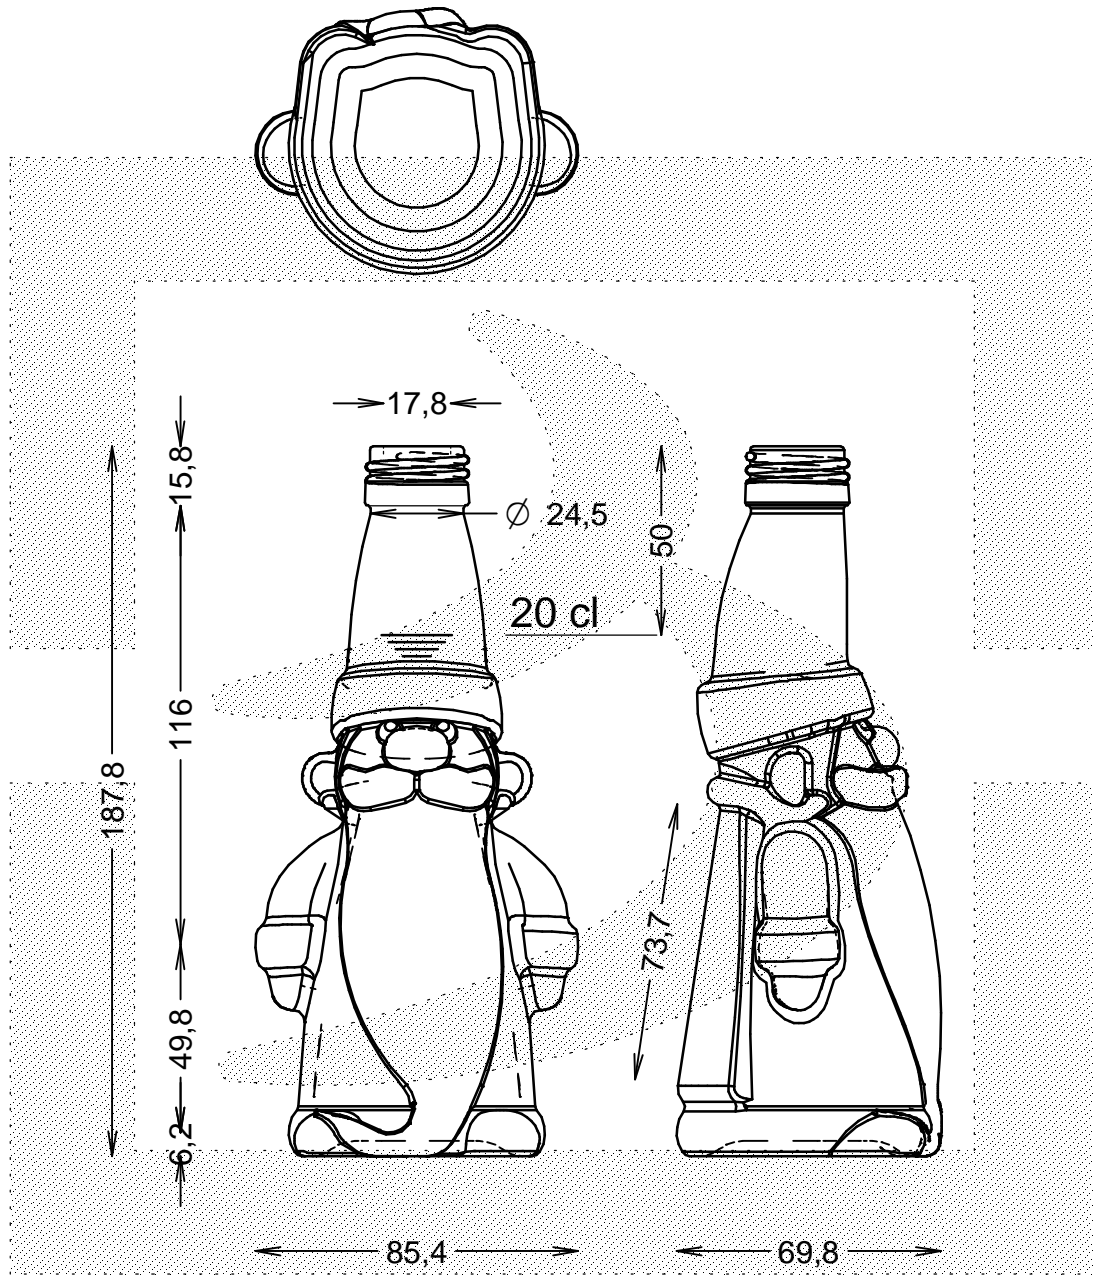

LE QUOTE SONO ESPRESSE IN mm-SOLO QUELLE CON INDICAZIONE DI TOLLERANZA SONO IMPEGNATIVE  
 DIMENSIONS ARE EXPRESSED IN mm - ONLY DIMENSIONS WITH TOLERANCES ARE MANDATORY

Data ultimo aggiornamento: 17/06/2016  
 Origine: 20165

**bruni glass**  
 ITALY-Tel. +39-(02)484361  
 USA/CND-Tel. +1-(514)633-9247

ARTICOLO : **BOT. GNOMO 200 P 28 \***  
 ITEM :  
 CAPACITA' R.B. (c.c.): **219**  
 BRIMFULL CAP. (c.c.):  
 PESO VETRO (gr.): **350**  
 GLASS WEIGHT (gr.):  
 BOCCA : **PILFER-PROOF**  
 FINISH :

SCALA : **1:2**  
 SCALE :  
 MIN.FORO PASSANTE: **16**  
 MIN.THROUGH BORE:  
 COLORE : **BIANCO EXTRA**  
 COLOUR :

ALTEZZA : **187,8**  
 HEIGHT :  
 DIAMETRO: **85,4**  
 DIAMETER:  
 COD. N. : **20165D2**  
 COD. N. :