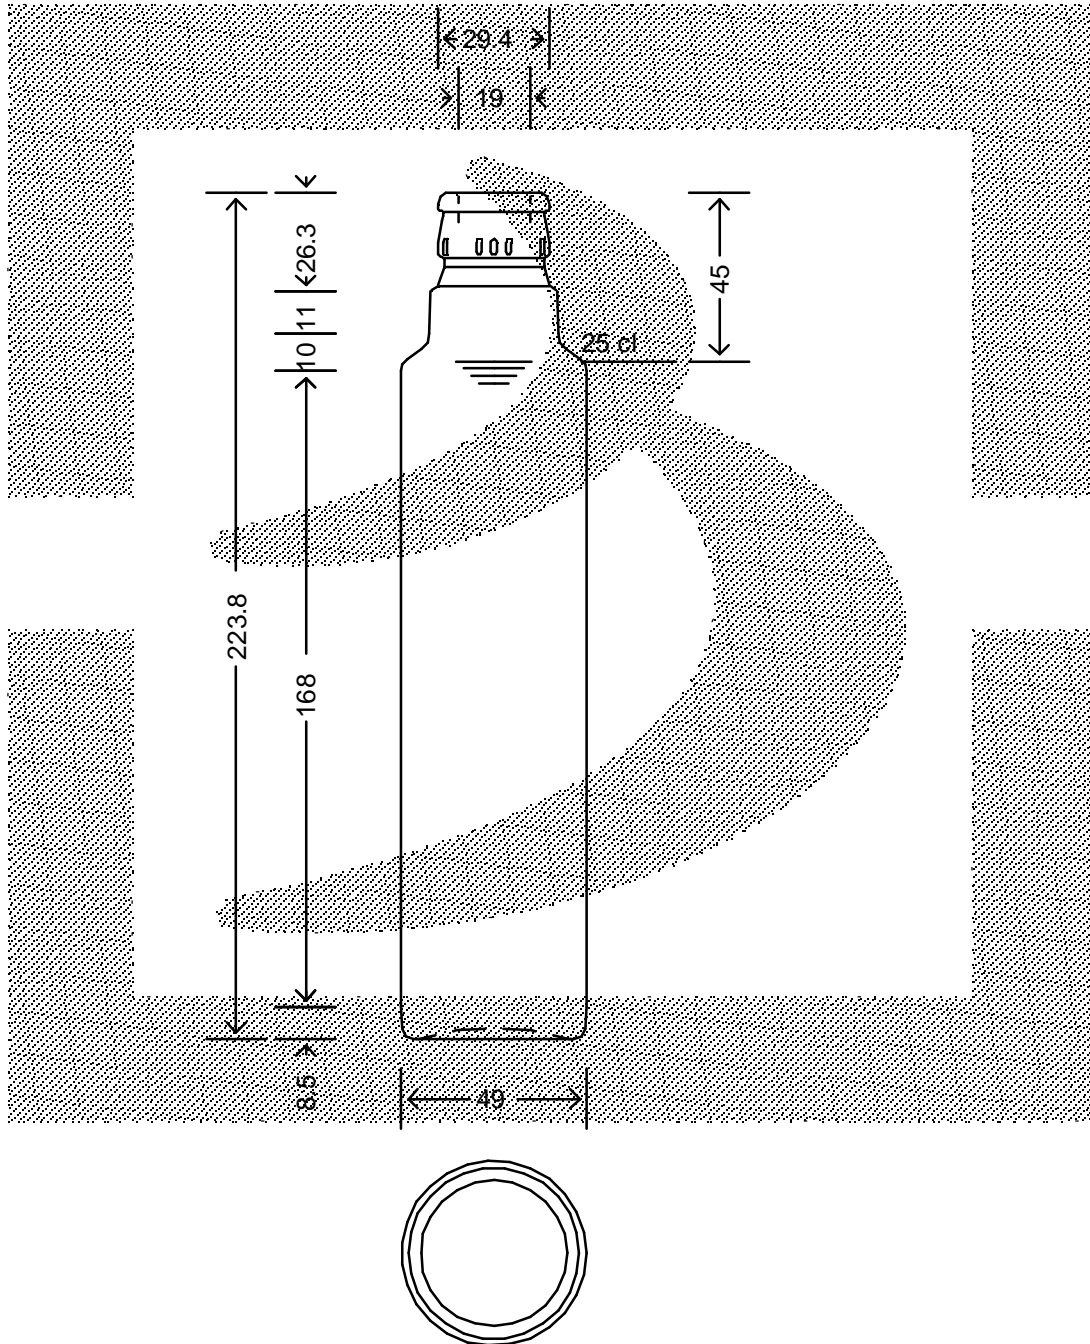

LE QUOTE SONO ESPRESSE IN mm-SOLO QUELLE CON INDICAZIONE DI TOLLERANZA SONO IMPEGNATIVE  
 DIMENSIONS ARE EXPRESSED IN mm - ONLY DIMENSIONS WITH TOLERANCES ARE MANDATORY

**bruni glass**  
 ITALY-Tel. +39-(02)484361  
 USA/CDN-Tel. +1-(514)633-9247

ARTICOLO : **BOT. DORICA 250 TOP VA \***  
 ITEM :  
 CAPACITA' R.B. (c.c.): **270**  
 BRIMFULL CAP. (c.c.):  
 PESO VETRO (gr.): **250**  
 GLASS WEIGHT (gr.):  
 BOCCA : **TOP GUALA 1031/47**  
 FINISH :

SCALA : **1:2**  
 SCALE :  
 M.T.B. : **-**  
 M.T.B.:  
 COLORE : **VERDE ANTICO**  
 COLOUR :

ALTEZZA : **223,8**  
 HEIGHT :  
 DIAMETRO : **49**  
 DIAMETER :  
 COD. N. : **15715T1**  
 COD. N. :