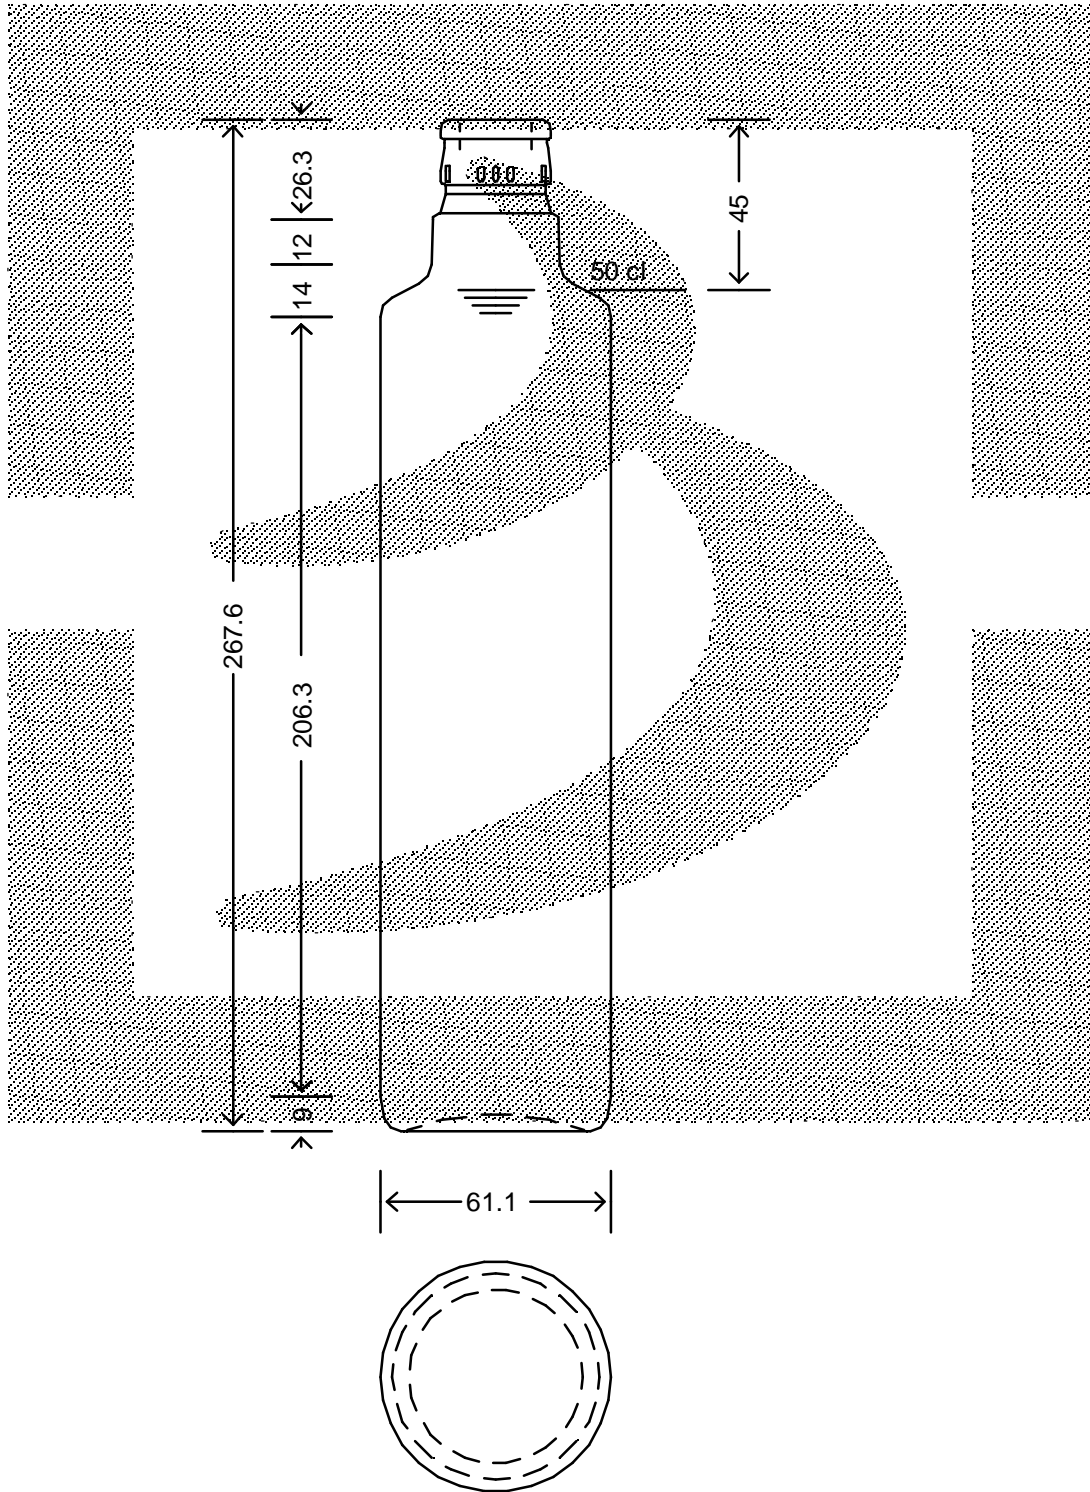

LE QUOTE SONO ESPRESSE IN mm-SOLO QUELLE CON INDICAZIONE DI TOLLERANZA SONO IMPEGNATIVE
 DIMENSIONS ARE EXPRESSED IN mm - ONLY DIMENSIONS WITH TOLERANCES ARE MANDATORY

bruni glass
 ITALY-Tel.+39-(02)484361
 USA/CDN-Tel.+1-(514)633-9247

ARTICOLO : **BOT. DORICA 500 TOP VA ***
 ITEM :
 CAPACITA' R.B. (c.c.): **520**
 BRIMFULL CAP. (c.c.):
 PESO VETRO (gr.): **400**
 GLASS WEIGHT (gr.):
 BOCCA : **TOP GUALA 1031/47**
 FINISH :

SCALA : **1:2**
 SCALE :
 M.T.B. : **-**
 M.T.B.:
 COLORE : **VERDE ANTICO**
 COLOUR :

ALTEZZA : **267,6**
 HEIGHT :
 DIAMETRO : **61,1**
 DIAMETER :
 COD. N. : **15717T1**
 COD. N. :

Data ultimo aggiornamento: 15/02/2016
 Data della stampa: 15/02/2016