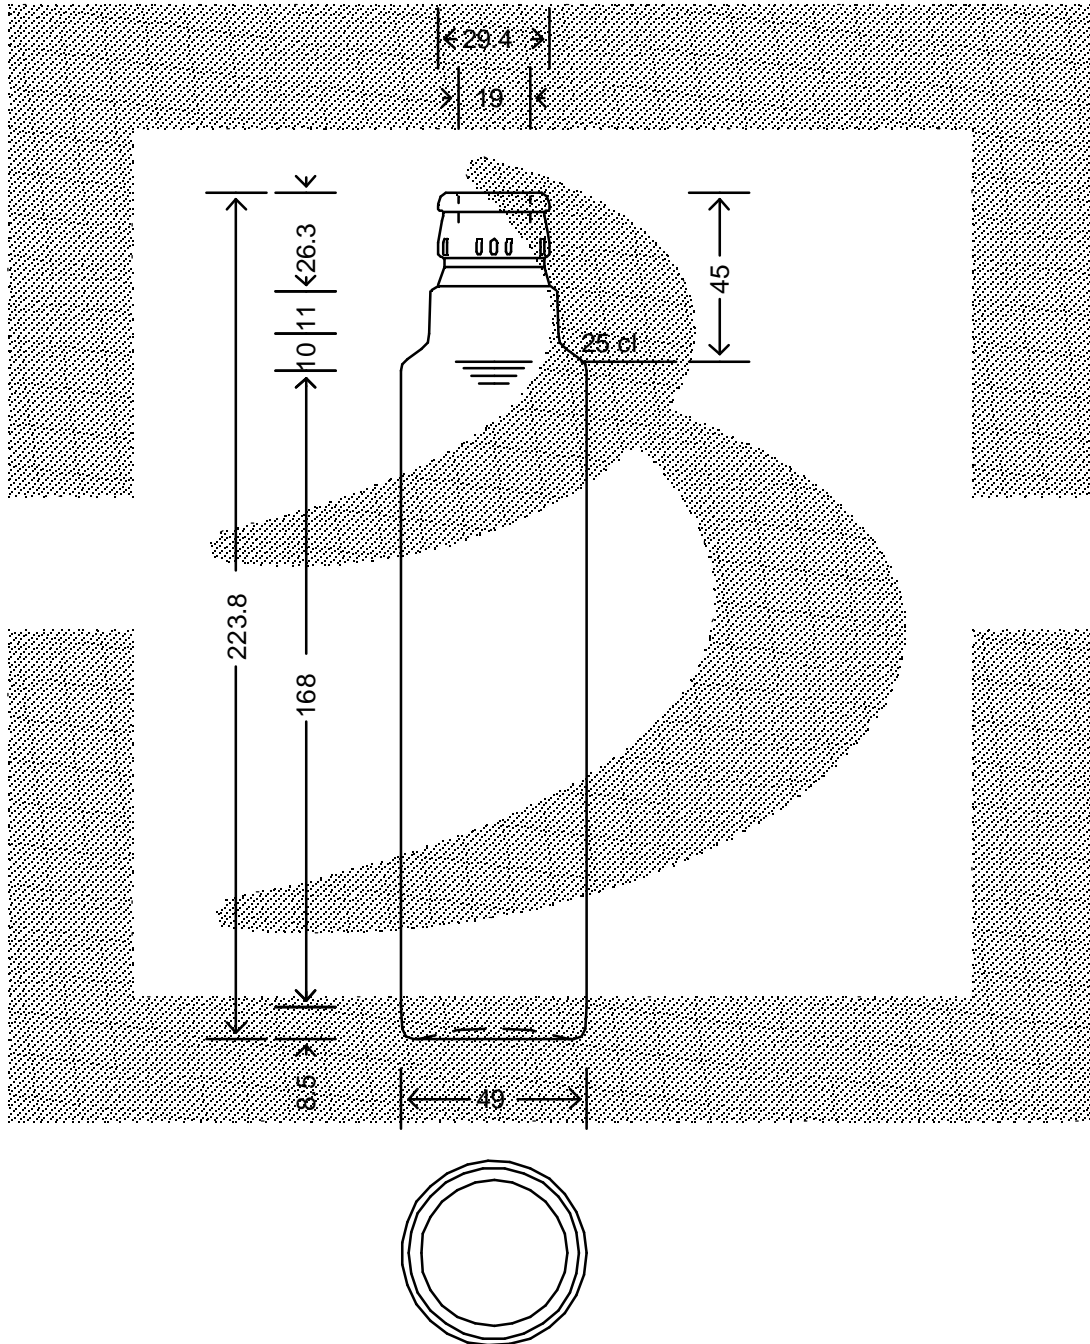

LE QUOTE SONO ESPRESSE IN mm-SOLO QUELLE CON INDICAZIONE DI TOLLERANZA SONO IMPEGNATIVE
 DIMENSIONS ARE EXPRESSED IN mm - ONLY DIMENSIONS WITH TOLERANCES ARE MANDATORY

bruni glass
 ITALY-Tel. +39-(02)484361
 USA/CND-Tel. +1-(514)633-9247

ARTICOLO : **BOT. DORICA 250 TOP ***
 ITEM :
 CAPACITA' R.B. (c.c.): **270**
 BRIMFULL CAP. (c.c.):
 PESO VETRO (gr.): **250**
 GLASS WEIGHT (gr.):
 BOCCA : **TOP GUALA 1031/47**
 FINISH :

SCALA : **1:2**
 SCALE :
 M.T.B. : **-**
 M.T.B.:
 COLORE : **BIANCO**
 COLOUR :

ALTEZZA : **223,8**
 HEIGHT :
 DIAMETRO : **49**
 DIAMETER :
 COD. N. : **16650T1**
 COD. N. :

Data ultimo aggiornamento: 15/02/2016
 Data della stampa: 15/02/2016