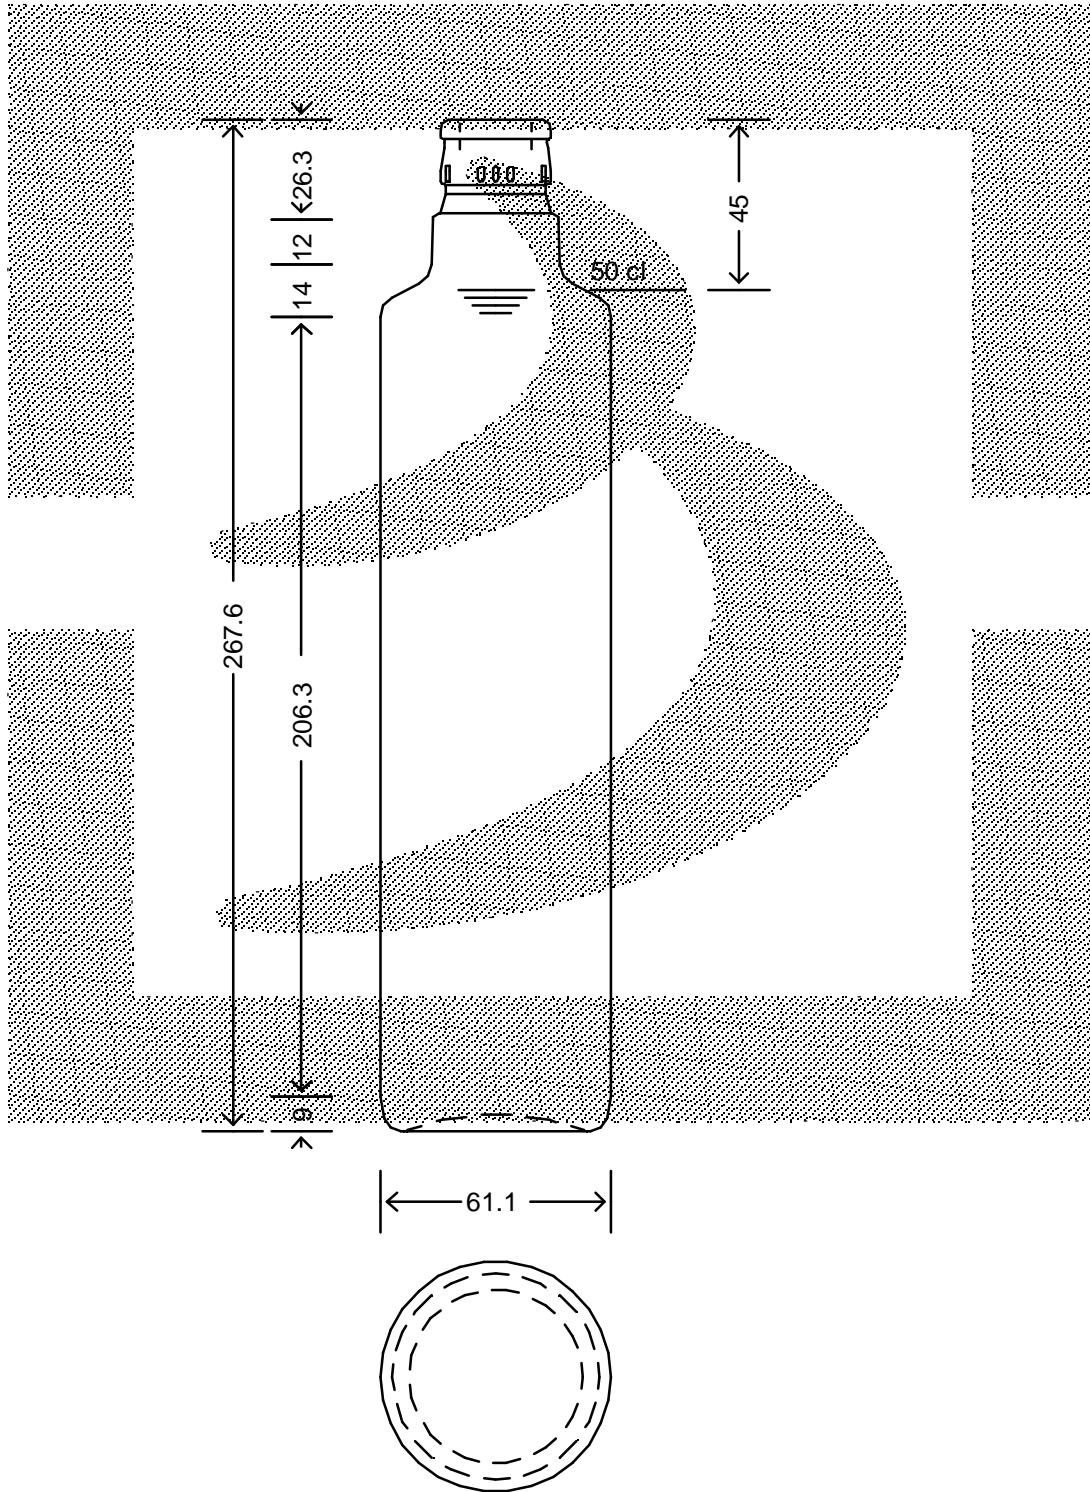

LE QUOTE SONO ESPRESSE IN mm-SOLO QUELLE CON INDICAZIONE DI TOLLERANZA SONO IMPEGNATIVE  
 DIMENSIONS ARE EXPRESSED IN mm - ONLY DIMENSIONS WITH TOLERANCES ARE MANDATORY

**bruni glass**  
 ITALY-Tel.+39-(02)484361  
 USA/CDN-Tel.+1-(514)633-9247

ARTICOLO : **BOT. DORICA 500 TOP \***  
 ITEM :  
 CAPACITA' R.B. (c.c.): **520**  
 BRIMFULL CAP. (c.c.):  
 PESO VETRO (gr.): **400**  
 GLASS WEIGHT (gr.):  
 BOCCA : **TOP GUALA 1031/47**  
 FINISH :

SCALA : **1:2**  
 SCALE :  
 M.T.B. : **-**  
 M.T.B.:  
 COLORE : **BIANCO**  
 COLOUR :

ALTEZZA : **267,6**  
 HEIGHT :  
 DIAMETRO : **61,1**  
 DIAMETER :  
 COD. N. : **16651T1**  
 COD. N. :

Data ultimo aggiornamento: 16/02/2016  
 Data della stampa: 16/02/2016