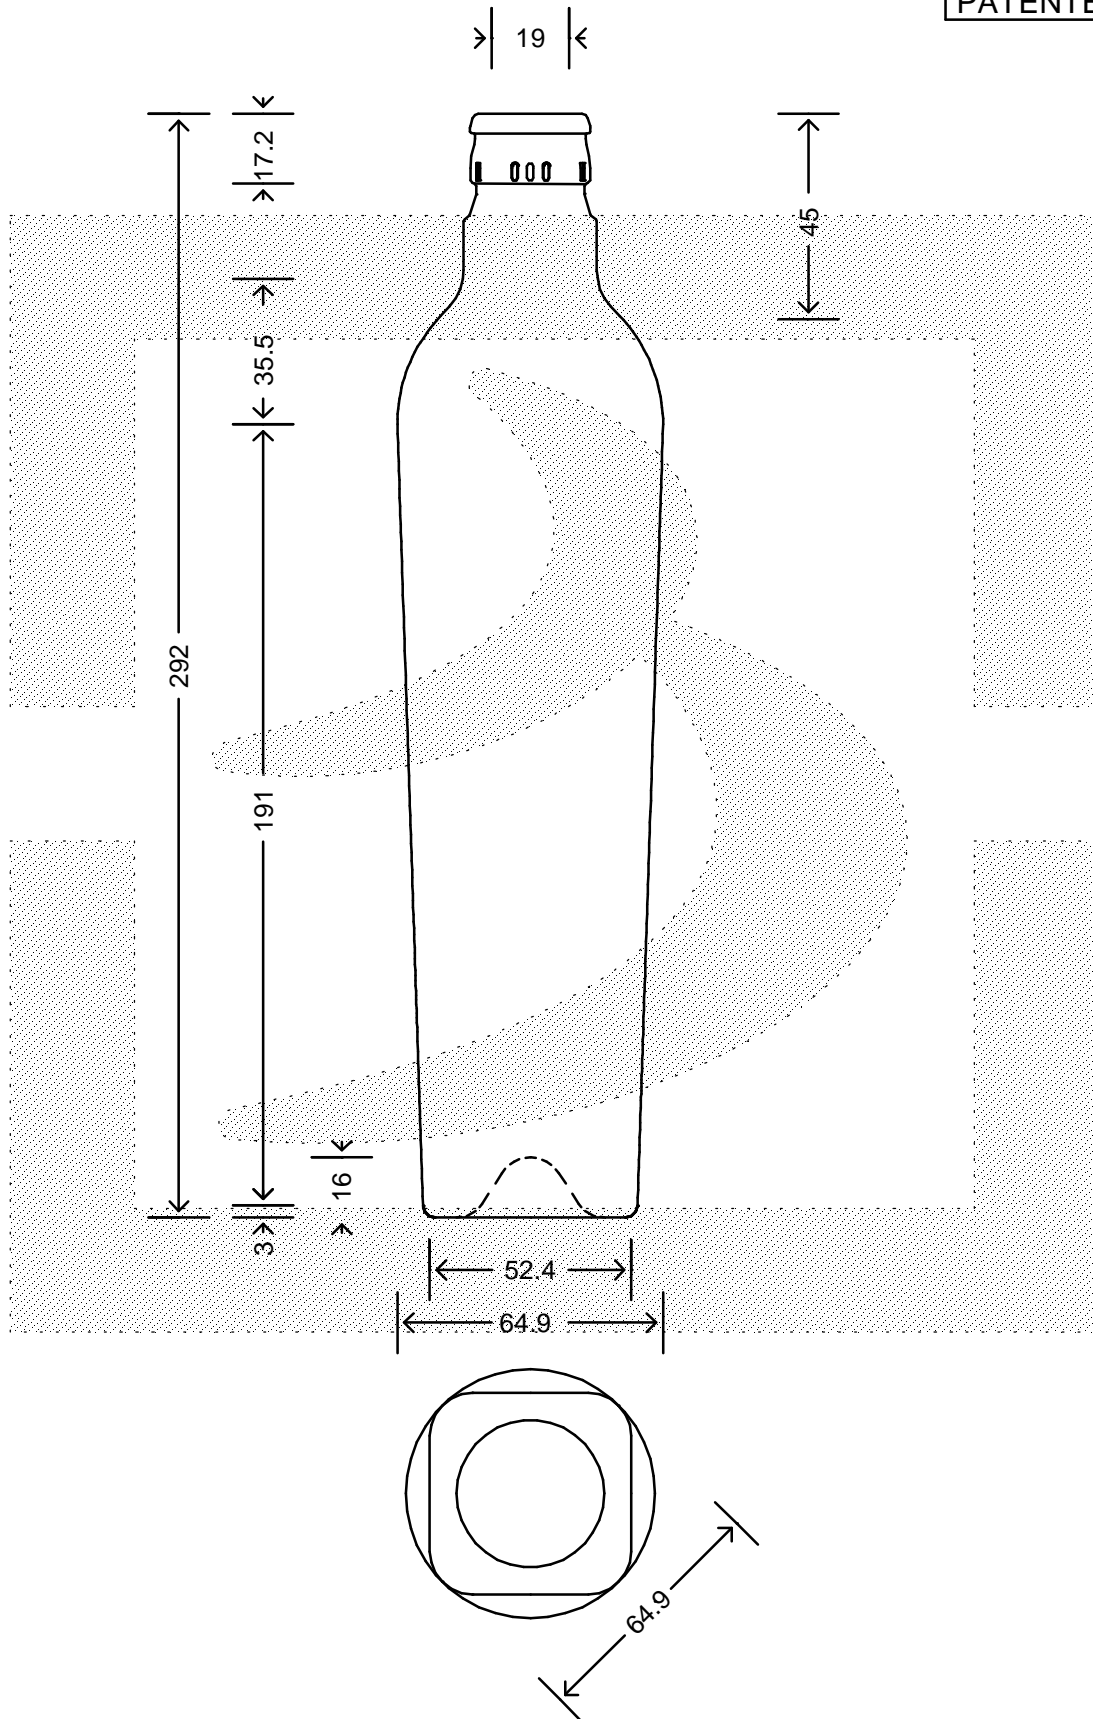

LE QUOTE SONO ESPRESSE IN mm-SOLO QUELLE CON INDICAZIONE DI TOLLERANZA SONO IMPEGNATIVE
 DIMENSIONS ARE EXPRESSED IN mm - ONLY DIMENSIONS WITH TOLERANCES ARE MANDATORY

MOD.DEP.
 PATENTED

Data ultimo aggiornamento: 22/07/2016
 Origine: 17180

bruni glass
 ITALY-Tel. +39-(02)484361
 USA/CDN-Tel. +1-(514)633-9247

ARTICOLO : BOT. BELLOLIO 500 LT TOP VA *
 ITEM :
 CAPACITA' R.B. (c.c.): 520
 BRIMFULL CAP. (c.c.):
 BOCCA : TOP GUALA 1031/47
 FINISH :
 PESO VETRO (gr): 400
 GLASS WEIGHT (gr):

SCALA : 1:2
 SCALE :
 MIN.FORO PASSANTE: 17
 MIN.THROUGH BORE:
 COLORE : VERDE ANTICO
 COLOUR :

ALTEZZA : 292
 HEIGHT :
 DIAMETRO: 64,9
 DIAMETER:
 COD. N. : 17180T1
 COD. N. :