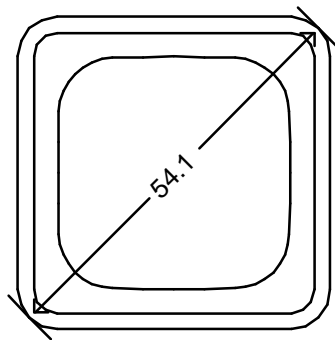

LE QUOTE SONO ESPRESSE IN mm-SOLO QUELLE CON INDICAZIONE DI TOLLERANZA SONO IMPEGNATIVE
 DIMENSIONS ARE EXPRESSED IN mm - ONLY DIMENSIONS WITH TOLERANCES ARE MANDATORY

Data ultimo aggiornamento: 16/02/2016
 Data della stampa: 16/02/2016

bruni glass
 ITALY-Tel.+39-(02)484361
 USA/CDN-Tel.+1-(514)633-9247

ARTICOLO : BOT. MARASCA 100 VS TOP VA *
 ITEM :
 CAPACITA' R.B. (c.c.): 115
 BRIMFULL CAP. (c.c.):
 PESO VETRO (gr.): 150
 GLASS WEIGHT (gr.):
 BOCCA : TOP GUALA 1031/47
 FINISH :

SCALA : 1:1
 SCALE :
 M.T.B. : -
 M.T.B. :
 COLORE : VERDE ANTICO
 COLOUR :

ALTEZZA : 128,7
 HEIGHT :
 DIAMETRO : 41,3
 DIAMETER :
 COD. N. : 18422T1
 COD. N. :