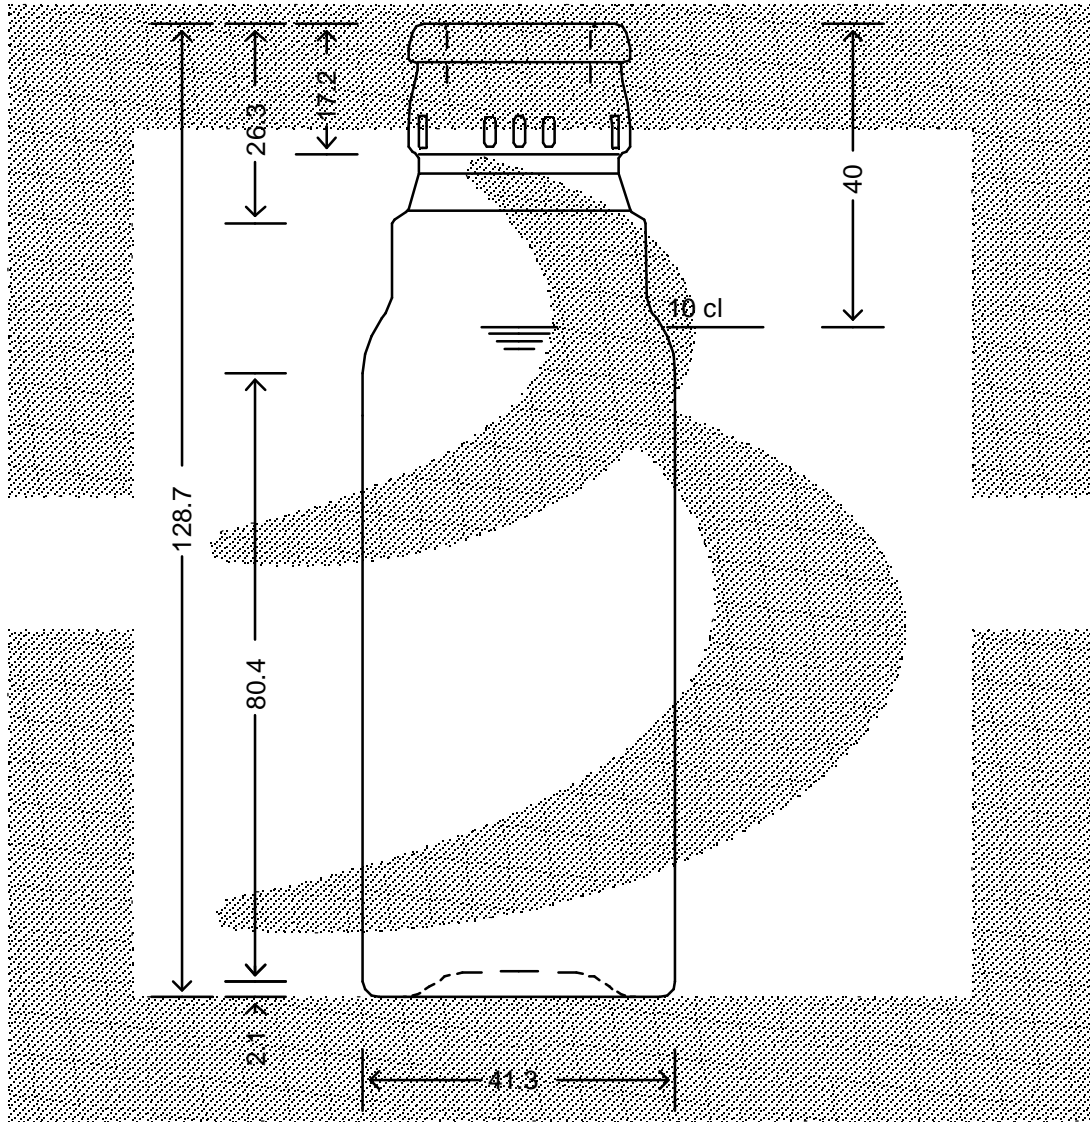

LE QUOTE SONO ESPRESSE IN mm-SOLO QUELLE CON INDICAZIONE DI TOLLERANZA SONO IMPEGNATIVE
 DIMENSIONS ARE EXPRESSED IN mm - ONLY DIMENSIONS WITH TOLERANCES ARE MANDATORY

Data ultimo aggiornamento: 16/02/2016
 Data della stampa: 16/02/2016

bruni glass
 ITALY-Tel.+39-(02)484361
 USA/CDN-Tel.+1-(514)633-9247

ARTICOLO : BOT. MARASCA 100 VS TOP VA *
 ITEM :
 CAPACITA' R.B. (c.c.): 115
 BRIMFULL CAP. (c.c.):
 PESO VETRO (gr.): 150
 GLASS WEIGHT (gr.):
 BOCCA : TOP GUALA 1031/47
 FINISH :

SCALA : 1:1
 SCALE :
 M.T.B. : -
 M.T.B. :
 COLORE : VERDE ANTICO
 COLOUR :

ALTEZZA : 128,7
 HEIGHT :
 DIAMETRO : 41,3
 DIAMETER :
 COD. N. : 18422T1
 COD. N. :