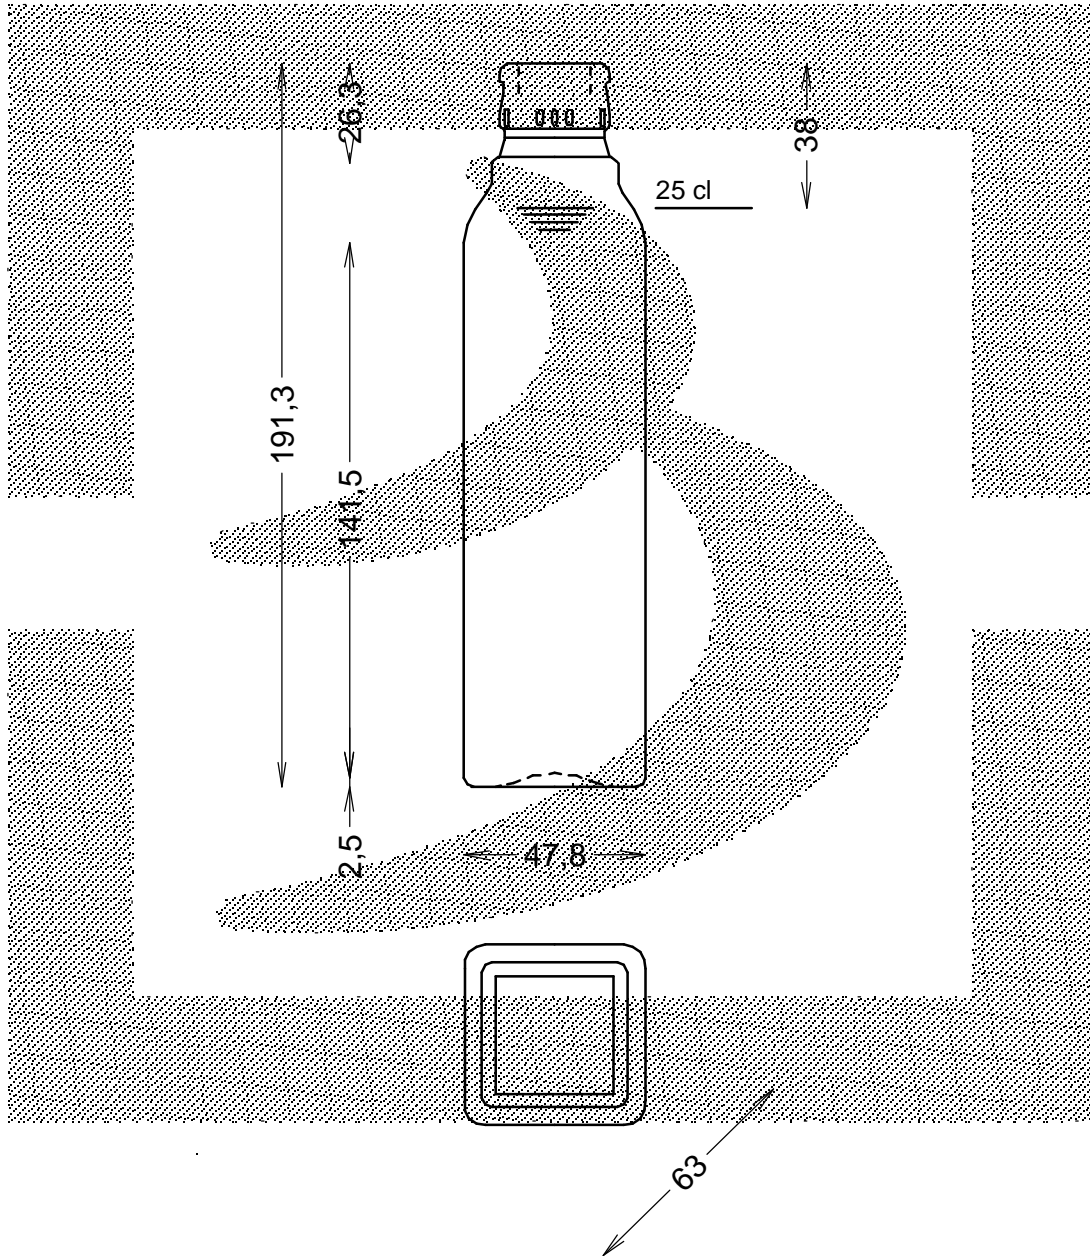

LE QUOTE SONO ESPRESSE IN mm-SOLO QUELLE CON INDICAZIONE DI TOLLERANZA SONO IMPEGNATIVE
 DIMENSIONS ARE EXPRESSED IN mm - ONLY DIMENSIONS WITH TOLERANCES ARE MANDATORY

bruni glass
 ITALY-Tel.+39-(02)484361
 USA/CDN-Tel.+1-(514)633-9247

ARTICOLO : BOT. MARASCA 250 R TOP VA *
 ITEM :
 CAPACITA' R.B. (c.c.): 263
 BRIMFULL CAP. (c.c.):
 PESO VETRO (gr.): 240
 GLASS WEIGHT (gr.):
 BOCCA : TOP GUALA 1031/47
 FINISH :

SCALA : 1:2
 SCALE :
 M.T.B. : -
 M.T.B. :
 COLORE : VERDE ANTICO
 COLOUR :

ALTEZZA : 191,3
 HEIGHT :
 DIAMETRO :
 DIAMETER :
 COD. N. : 20030T1
 COD. N. :