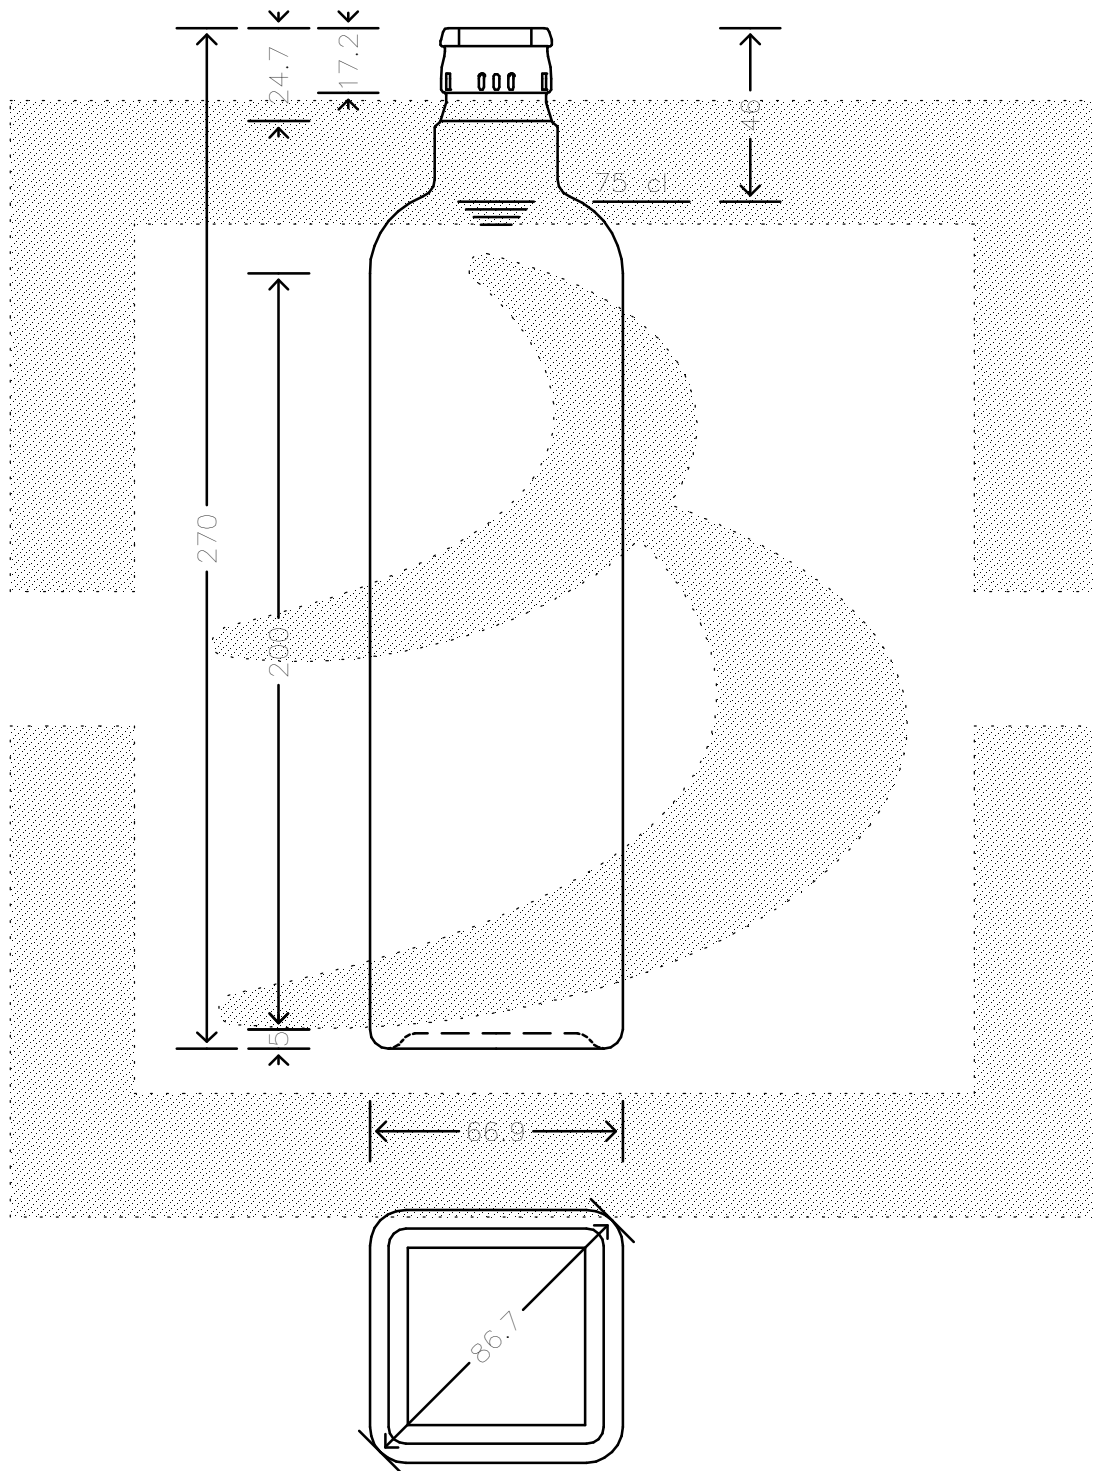

LE QUOTE SONO ESPRESSE IN mm-SOLO QUELLE CON INDICAZIONE DI TOLLERANZA SONO IMPEGNATIVE
 DIMENSIONS ARE EXPRESSED IN mm - ONLY DIMENSIONS WITH TOLERANCES ARE MANDATORY

Data ultimo aggiornamento: 04/05/2016
 Data della stampa: 04/05/2016

bruni glass
 ITALY-Tel. +39-(02)484361
 USA/CDN-Tel. +1-(514)633-9247

ARTICOLO : BOT. MARASCA 750 GC TOP UVAG
 ITEM :
 CAPACITA' R.B. (c.c.): 772
 BRIMFULL CAP. (c.c.):
 PESO VETRO (gr): 500
 GLASS WEIGHT (gr.):
 BOCCA : TOP GUALA 1031/47
 FINISH :

SCALA : 1:2
 SCALE :
 M.T.B. : -
 M.T.B. :
 COLORE : UVAG
 COLOUR :

ALTEZZA : 270
 HEIGHT :
 DIAMETRO : 66,7
 DIAMETER :
 COD. N. : 18623T1
 COD. N. :