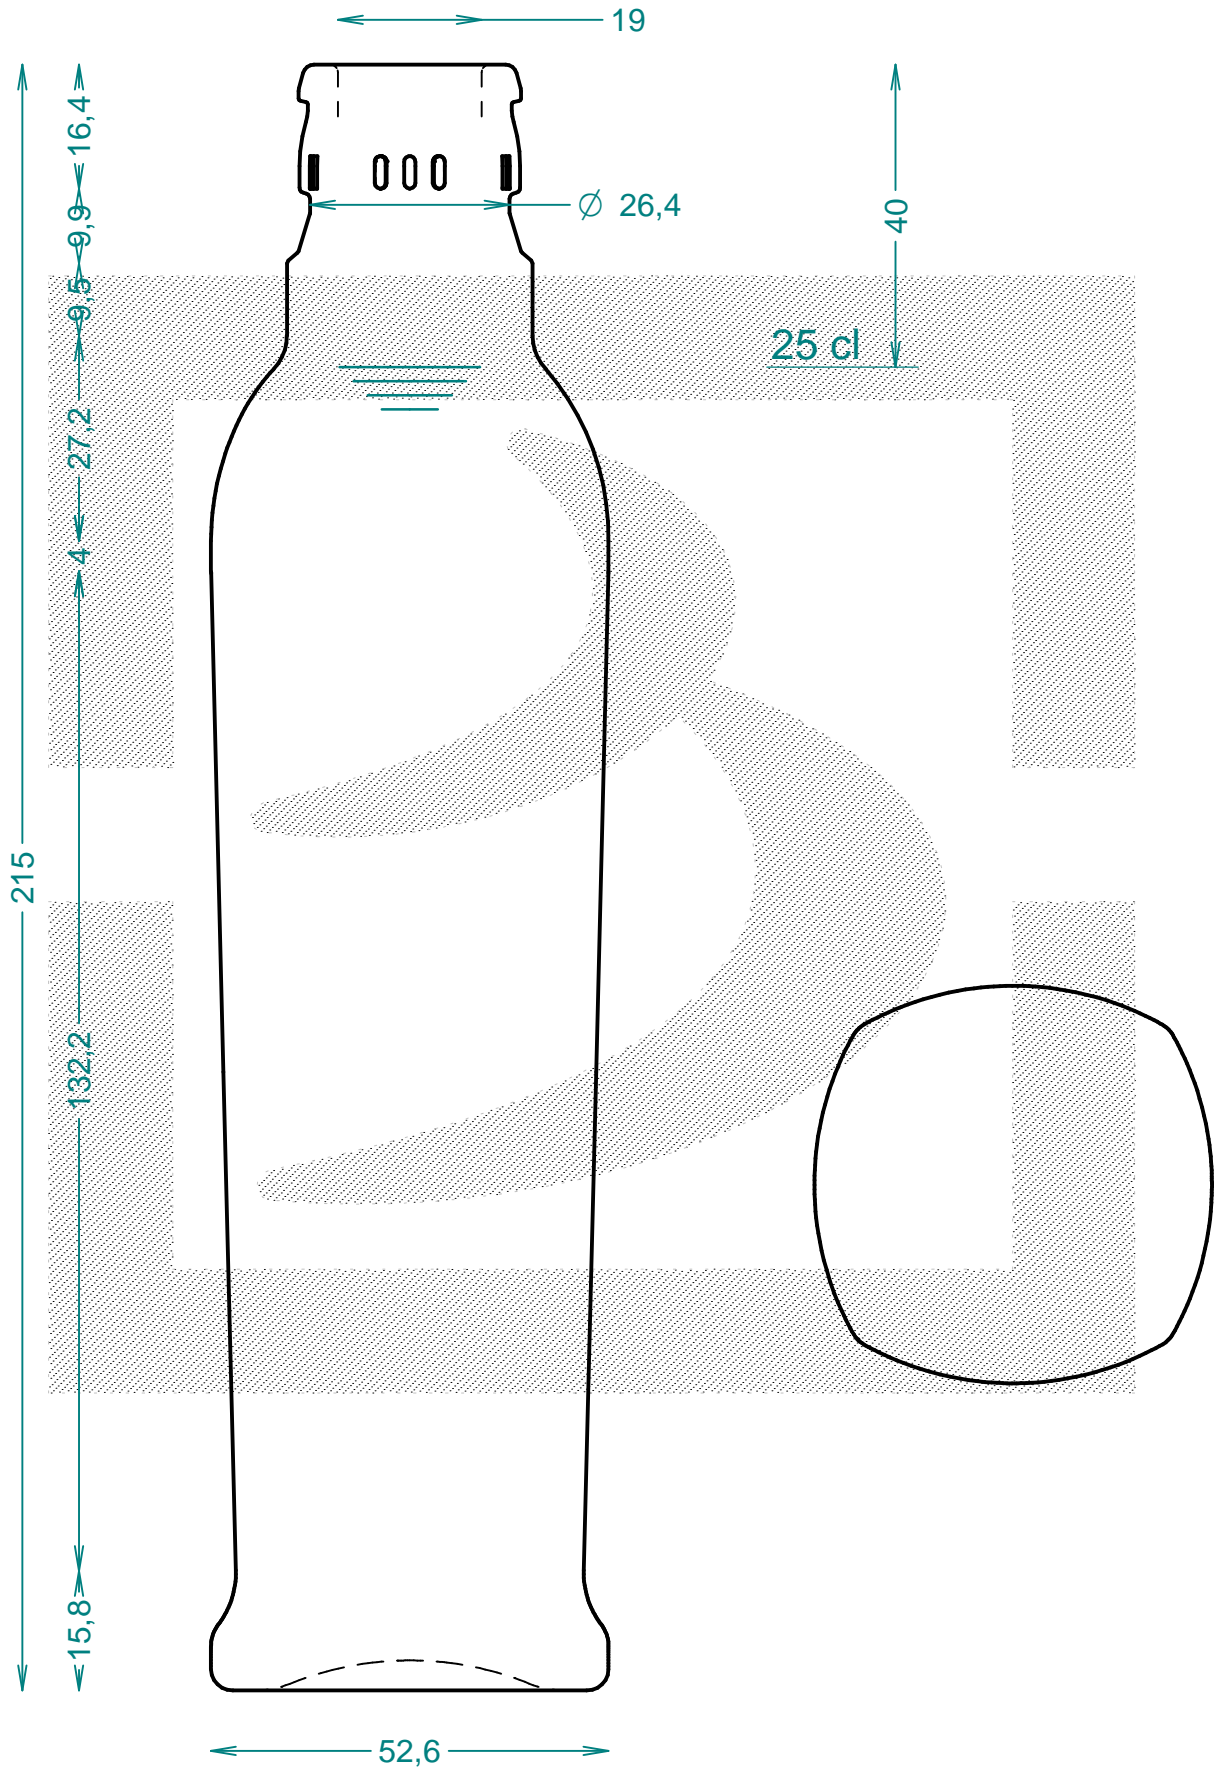

LE QUOTE SONO ESPRESSE IN mm-SOLO QUELLE CON INDICAZIONE DI TOLLERANZA SONO IMPEGNATIVE
 DIMENSIONS ARE EXPRESSED IN mm - ONLY DIMENSIONS WITH TOLERANCES ARE MANDATORY

bruni glass
 ITALY-Tel.+39-(02)484361
 USA/CDN-Tel.+1-(514)633-9247

ARTICOLO : **BOT. GRANDOLIO 250 TOP VA ***
 ITEM :
 CAPACITA' R.B. (c.c.): **265**
 BRIMFULL CAP. (c.c.):
 PESO VETRO (gr): **300**
 GLASS WEIGHT (gr.):
 BOCCA : **GUALA 1031**
 FINISH :

SCALA : **1:1**
 SCALE :
 M.T.B. : **16**
 M.T.B.:
 COLORE : **VERDE ANTICO**
 COLOUR :

ALTEZZA : **237**
 HEIGHT :
 DIAMETRO : **52,6**
 DIAMETER :
 COD. N. : **20364T1**
 COD. N. :