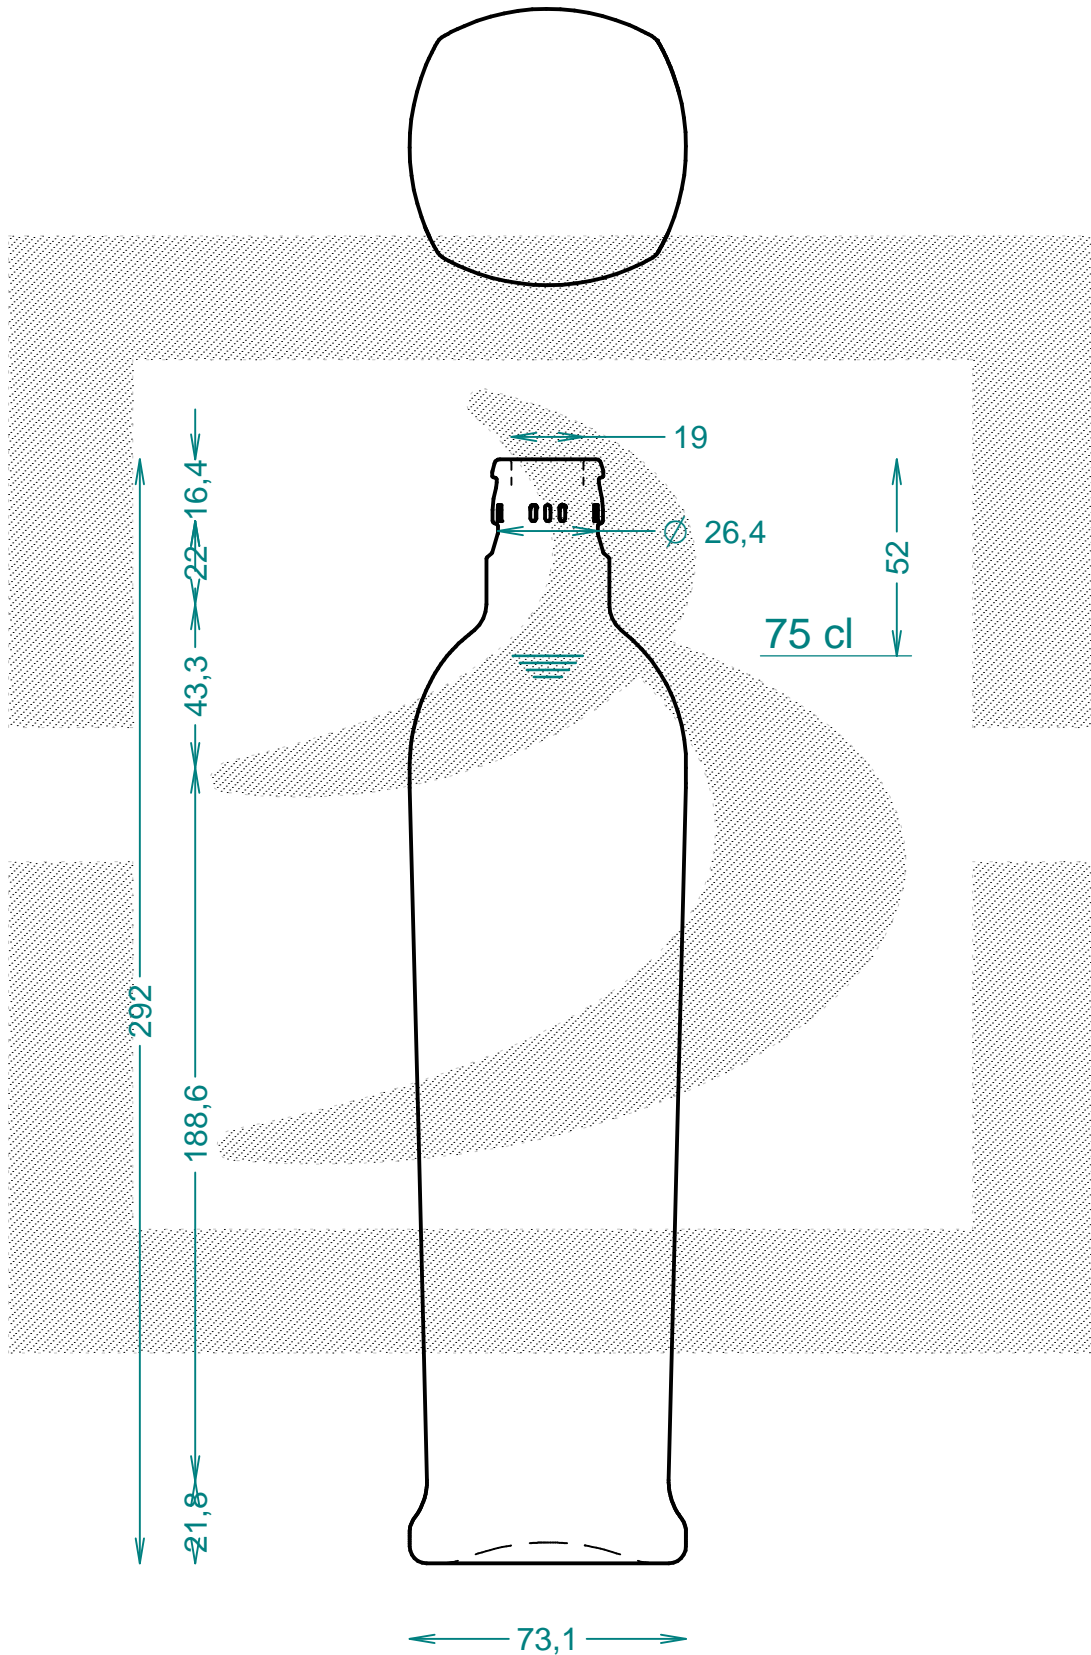

LE QUOTE SONO ESPRESSE IN mm-SOLO QUELLE CON INDICAZIONE DI TOLLERANZA SONO IMPEGNATIVE  
 DIMENSIONS ARE EXPRESSED IN mm - ONLY DIMENSIONS WITH TOLERANCES ARE MANDATORY

**bruni glass**  
 ITALY-Tel.+39-(02)484361  
 USA/CDN-Tel.+1-(514)633-9247

ARTICOLO : **BOT GRANDOLIO 750 TOP VA \***  
 ITEM :  
 CAPACITA' R.B. (c.c.): **775**  
 BRIMFULL CAP. (c.c.):  
 PESO VETRO (gr.): **550**  
 GLASS WEIGHT (gr.):  
 BOCCA : **GUALA 1031**  
 FINISH :

SCALA : **1:2**  
 SCALE :  
 M.T.B. : **16**  
 M.T.B.:  
 COLORE : **VERDE ANTICO**  
 COLOUR :

ALTEZZA : **314**  
 HEIGHT :  
 DIAMETRO : **73,1**  
 DIAMETER :  
 COD. N. : **20366T1**  
 COD. N. :