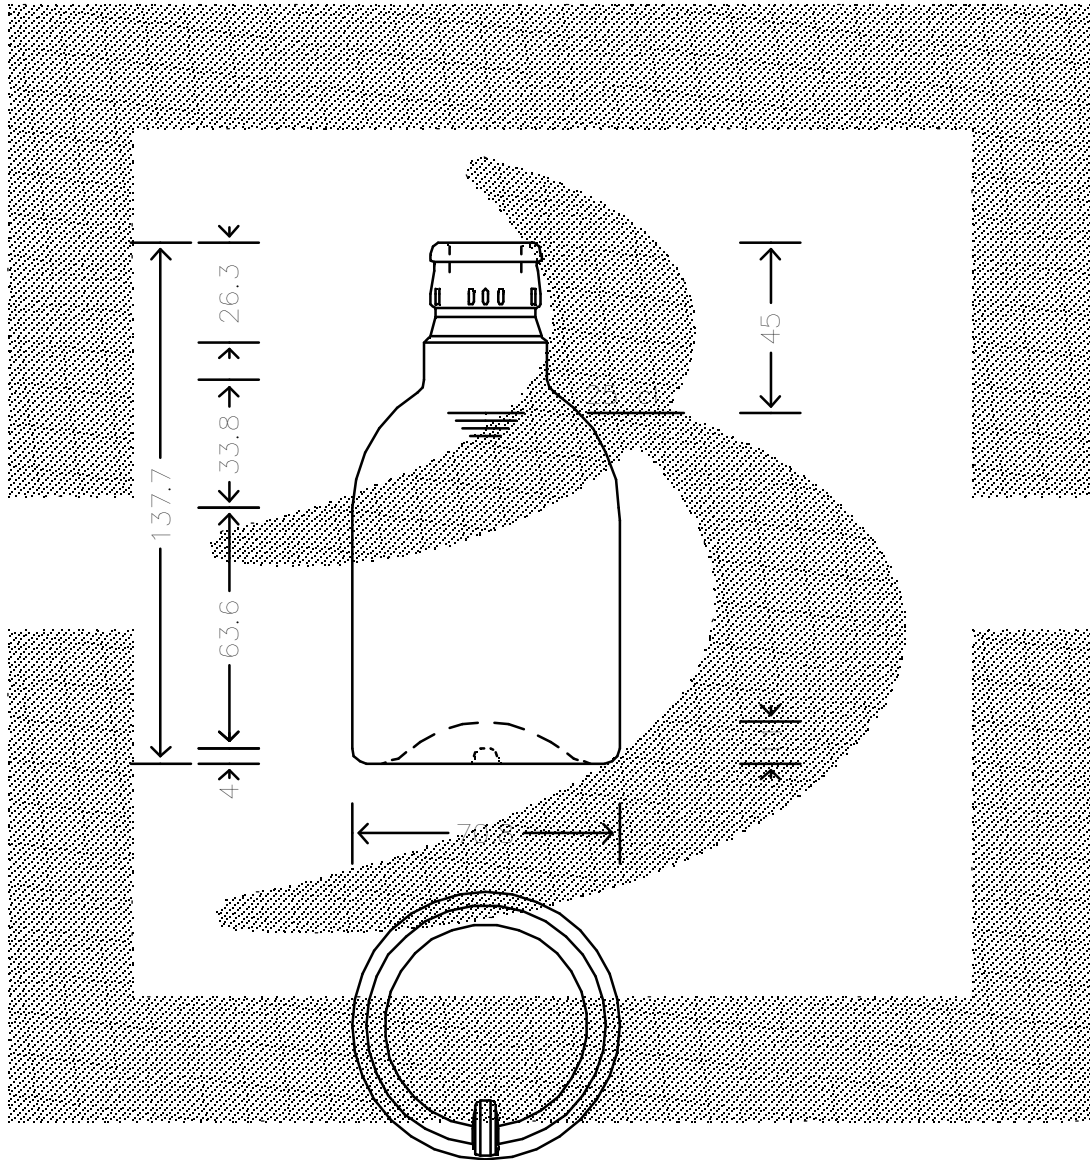

LE QUOTE SONO ESPRESSE IN mm-SOLO QUELLE CON INDICAZIONE DI TOLLERANZA SONO IMPEGNATIVE
 DIMENSIONS ARE EXPRESSED IN mm - ONLY DIMENSIONS WITH TOLERANCES ARE MANDATORY

MOD.DEP.
 PATENTED

Data ultimo aggiornamento: 16/02/2016
 Data della stampa: 16/02/2016

 bruni glass ITALY-Tel.+39-(02)484361 USA/CDN-Tel.+1-(514)633-9247	ARTICOLO : BOT. KOLIO 250 TOP VA *	SCALA : 1:2	ALTEZZA : 137,7	
	CAPACITA' R.B. (c.c.): 270	PESO VETRO (gr.): 250	M.T.B. : -	
	BOCCA : TOP GUALA 1031/47	COLORE : VERDE ANTICO	DIAMETRO : 70,8	
	FINISH : TOP GUALA 1031/47	COLORE : VERDE ANTICO	COD. N. : 17993T2	