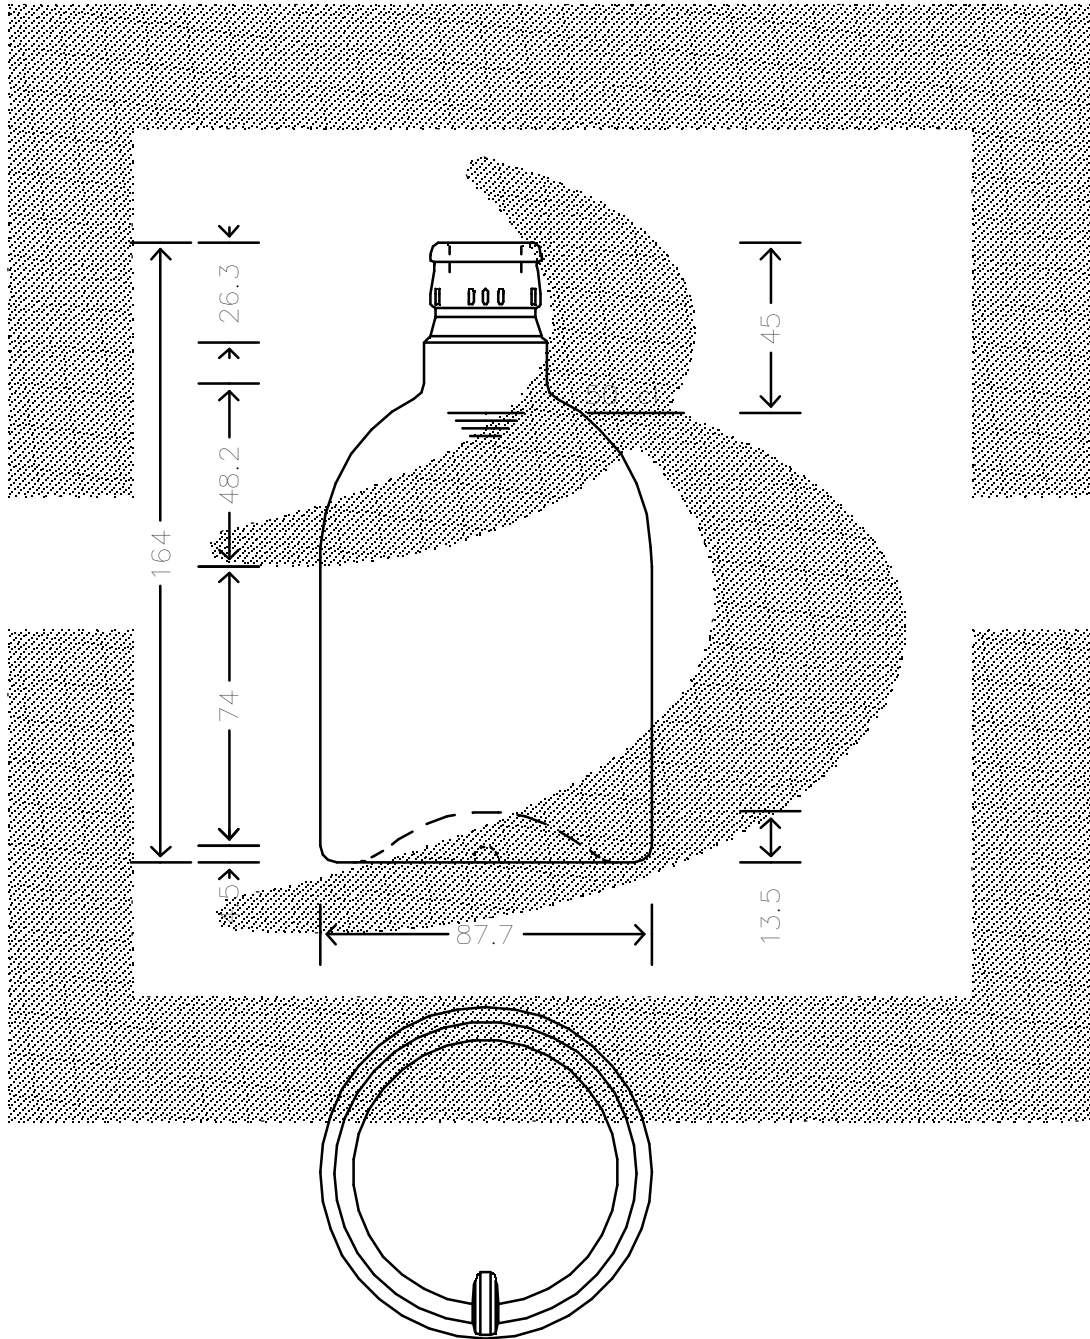

LE QUOTE SONO ESPRESSE IN mm-SOLO QUELLE CON INDICAZIONE DI TOLLERANZA SONO IMPEGNATIVE
 DIMENSIONS ARE EXPRESSED IN mm - ONLY DIMENSIONS WITH TOLERANCES ARE MANDATORY

MOD.DEP.
 PATENTED

bruni glass
 ITALY-Tel.+39-(02)484361
 USA/CDN-Tel.+1-(514)633-9247

ARTICOLO : **BOT. KOLIO 500 TOP VA ***
 ITEM :
 CAPACITA' R.B. (c.c.): **520**
 BRIMFULL CAP. (c.c.):
 PESO VETRO (gr.): **400**
 GLASS WEIGHT (gr.):
 BOCCA : **TOP GUALA 1031/47**
 FINISH :

SCALA : **1:2**
 SCALE :
 M.T.B. : **-**
 M.T.B.:
 COLORE : **VERDE ANTICO**
 COLOUR :

ALTEZZA : **164**
 HEIGHT :
 DIAMETRO : **87,7**
 DIAMETER :
 COD. N. : **17995T2**
 COD. N. :

Data ultimo aggiornamento: 16/02/2016
 Data della stampa: 16/02/2016