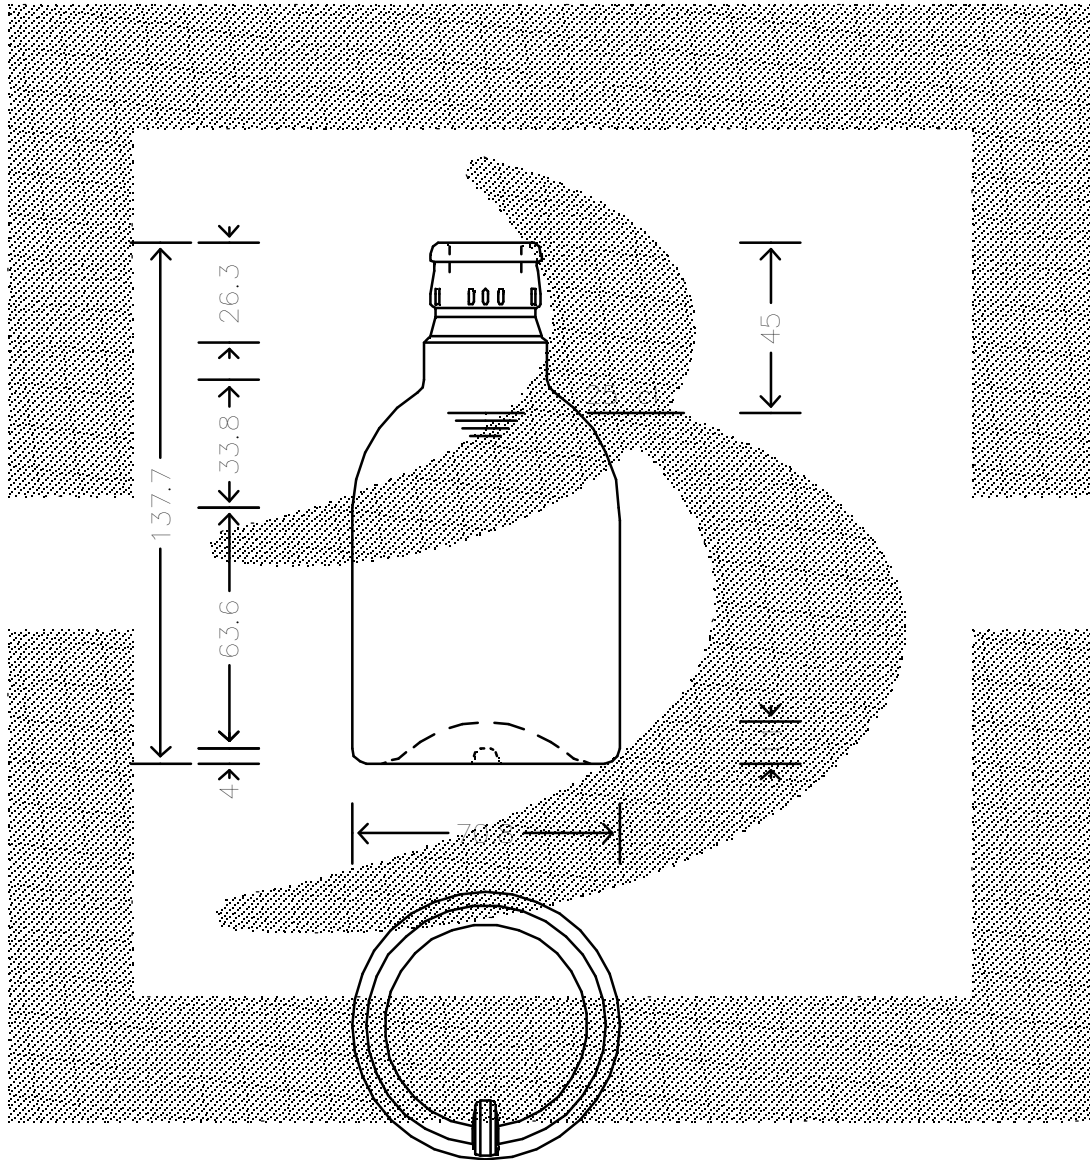

LE QUOTE SONO ESPRESSE IN mm-SOLO QUELLE CON INDICAZIONE DI TOLLERANZA SONO IMPEGNATIVE
 DIMENSIONS ARE EXPRESSED IN mm - ONLY DIMENSIONS WITH TOLERANCES ARE MANDATORY

MOD.DEP.
 PATENTED

Data ultimo aggiornamento: 16/02/2016
 Data della stampa: 16/02/2016

| | | | | |
|---|--|--------------------------------|--------------------------|-----------------------|
|  bruni glass ITALY-Tel.+39-(02)484361 USA/CDN-Tel.+1-(514)633-9247 | ARTICOLO : BOT. KOLIO 250 TOP * | SCALA : 1:2 | ALTEZZA : 137,7 | |
| | ITEM : BOT. KOLIO 250 TOP * | SCALE : 1:2 | HEIGHT : 137,7 | |
| | CAPACITA' R.B. (c.c.): 270 | PESO VETRO (gr.): 250 | M.T.B. : - | DIAMETRO: 70,8 |
| | BRIMFULL CAP. (c.c.): 270 | GLASS WEIGHT (gr.): 250 | M.T.B. : - | DIAMETER: 70,8 |
| BOCCA : TOP GUALA 1031/47 | FINISH : TOP GUALA 1031/47 | COLORE : BIANCO | COD. N. : 17991P2 | |
| | | COLOUR : BIANCO | COD. N. : 17991P2 | |