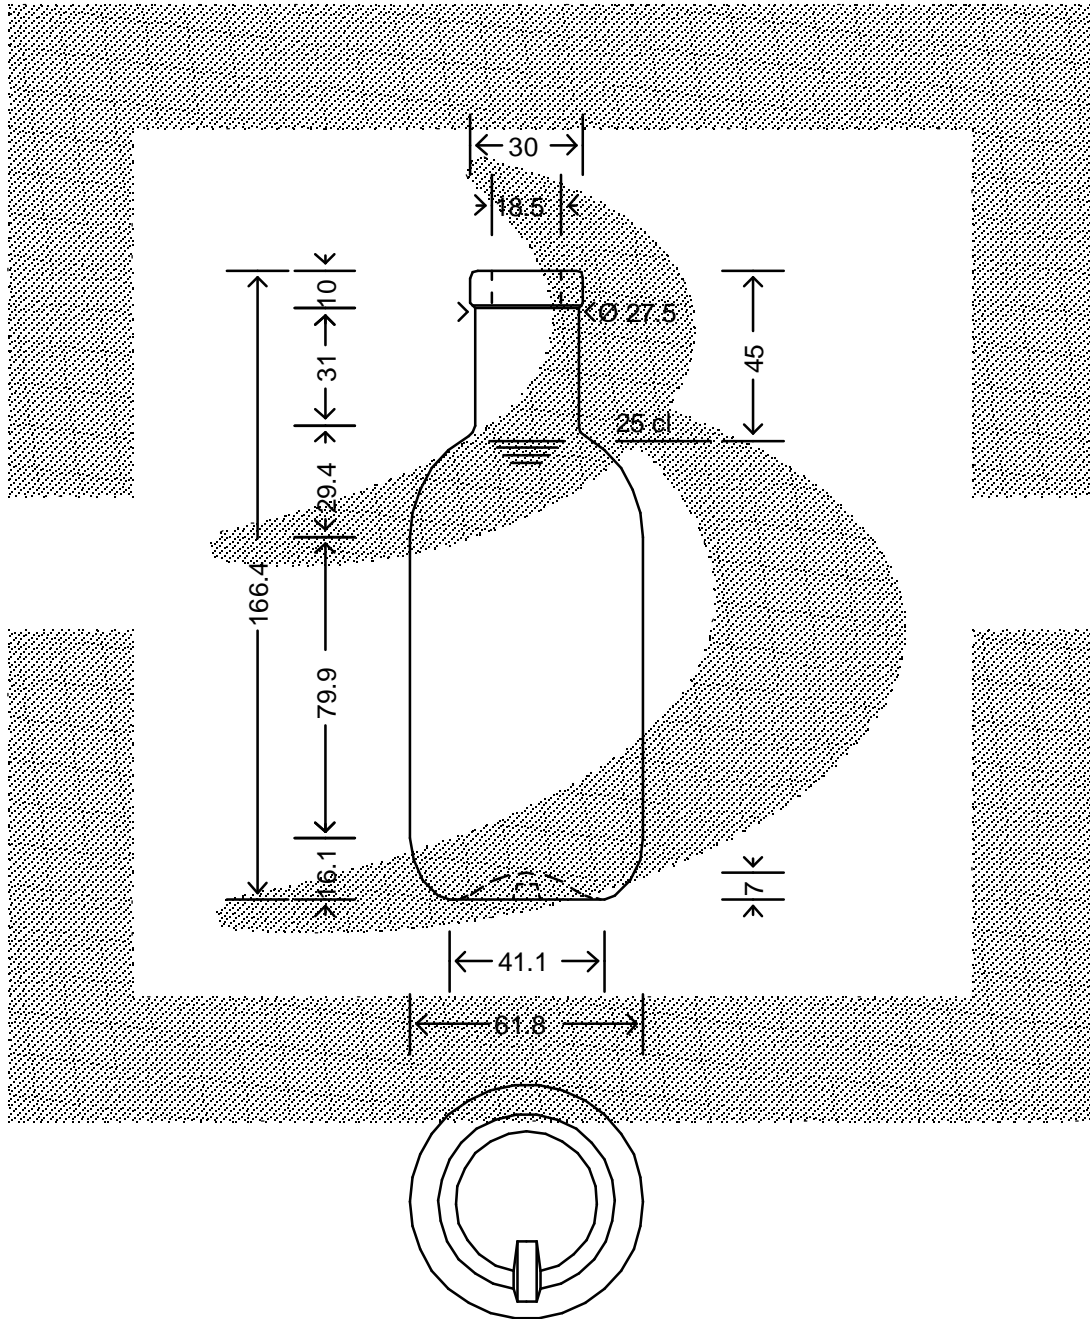

LE QUOTE SONO ESPRESSE IN mm-SOLO QUELLE CON INDICAZIONE DI TOLLERANZA SONO IMPEGNATIVE
 DIMENSIONS ARE EXPRESSED IN mm - ONLY DIMENSIONS WITH TOLERANCES ARE MANDATORY

bruni glass
 ITALY-Tel.+39-(02)484361
 USA/CDN-Tel.+1-(514)633-9247

ARTICOLO : **BOT. MAUI 250 F 10 VA ***
 ITEM :
 CAPACITA' R.B. (c.c.): **264**
 BRIMFULL CAP. (c.c.):
 PESO VETRO (gr.): **250**
 GLASS WEIGHT (gr.):
 BOCCA : **FASCETTA**
 FINISH :

SCALA : **1:2**
 SCALE :
 M.T.B. : **16**
 M.T.B.:
 COLORE : **VERDE ANTICO**
 COLOUR :

ALTEZZA : **166,4**
 HEIGHT :
 DIAMETRO : **61,8**
 DIAMETER :
 COD. N. : **19398P2**
 COD. N. :