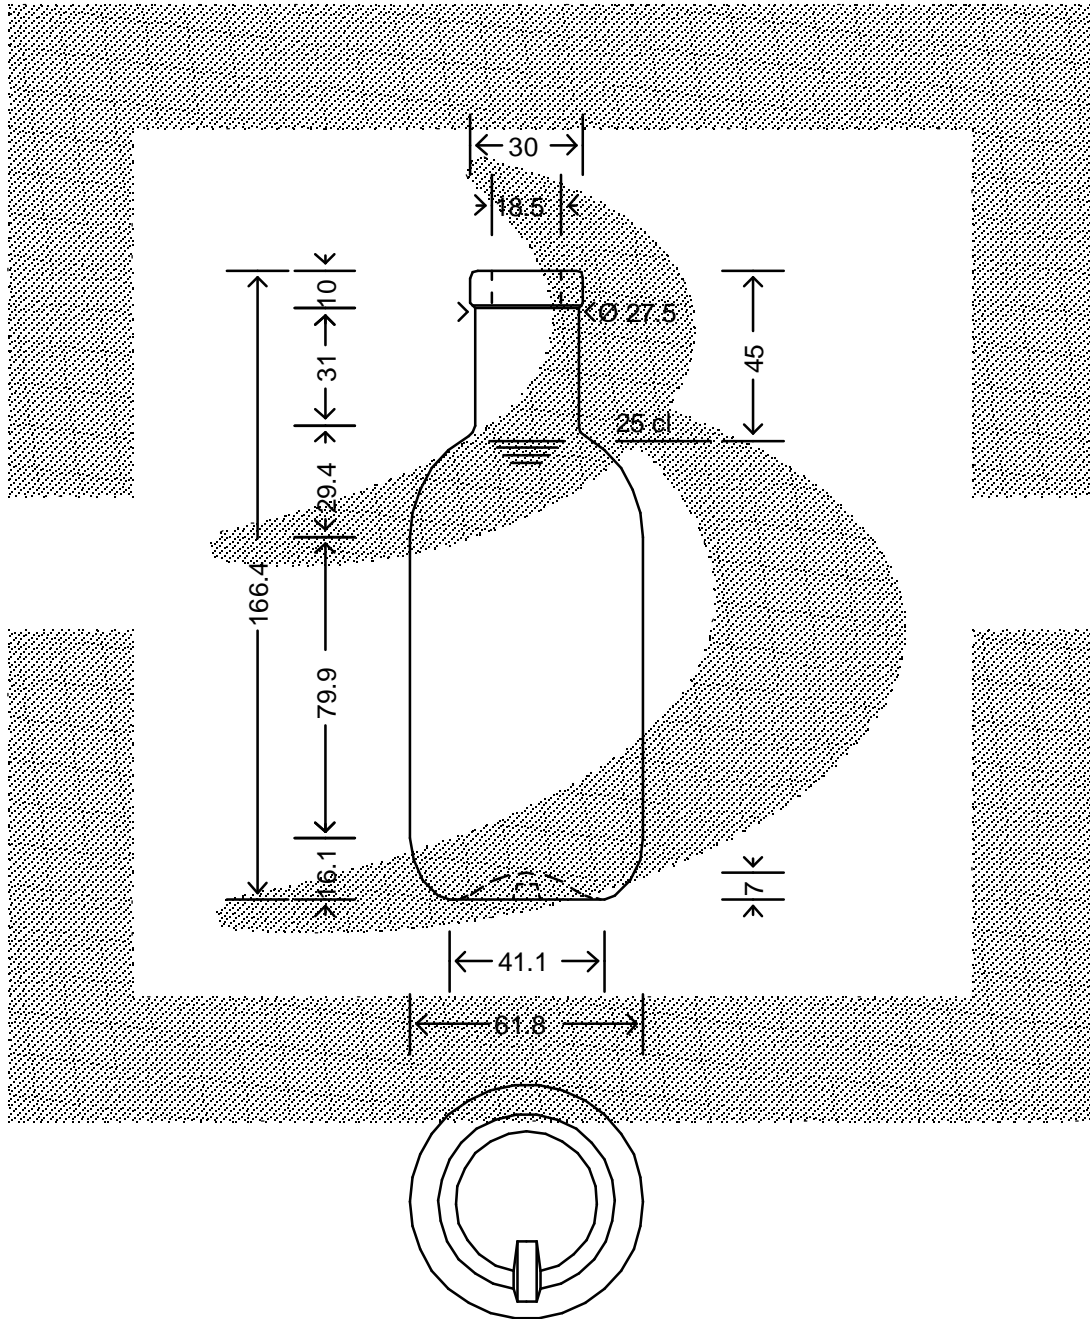

LE QUOTE SONO ESPRESSE IN mm-SOLO QUELLE CON INDICAZIONE DI TOLLERANZA SONO IMPEGNATIVE
 DIMENSIONS ARE EXPRESSED IN mm - ONLY DIMENSIONS WITH TOLERANCES ARE MANDATORY

bruni glass
 ITALY-Tel.+39-(02)484361
 USA/CDN-Tel.+1-(514)633-9247

ARTICOLO : **BOT. MAUI 250 F 10 ***
 ITEM :
 CAPACITA' R.B. (c.c.): **264**
 BRIMFULL CAP. (c.c.):
 PESO VETRO (gr.): **250**
 GLASS WEIGHT (gr.):
 BOCCA : **FASCETTA**
 FINISH :

SCALA : **1:2**
 SCALE :
 M.T.B. : **16**
 M.T.B.:
 COLORE : **BIANCO EXTRA**
 COLOUR :

ALTEZZA : **166,4**
 HEIGHT :
 DIAMETRO : **61,8**
 DIAMETER :
 COD. N. : **19394P2**
 COD. N. :