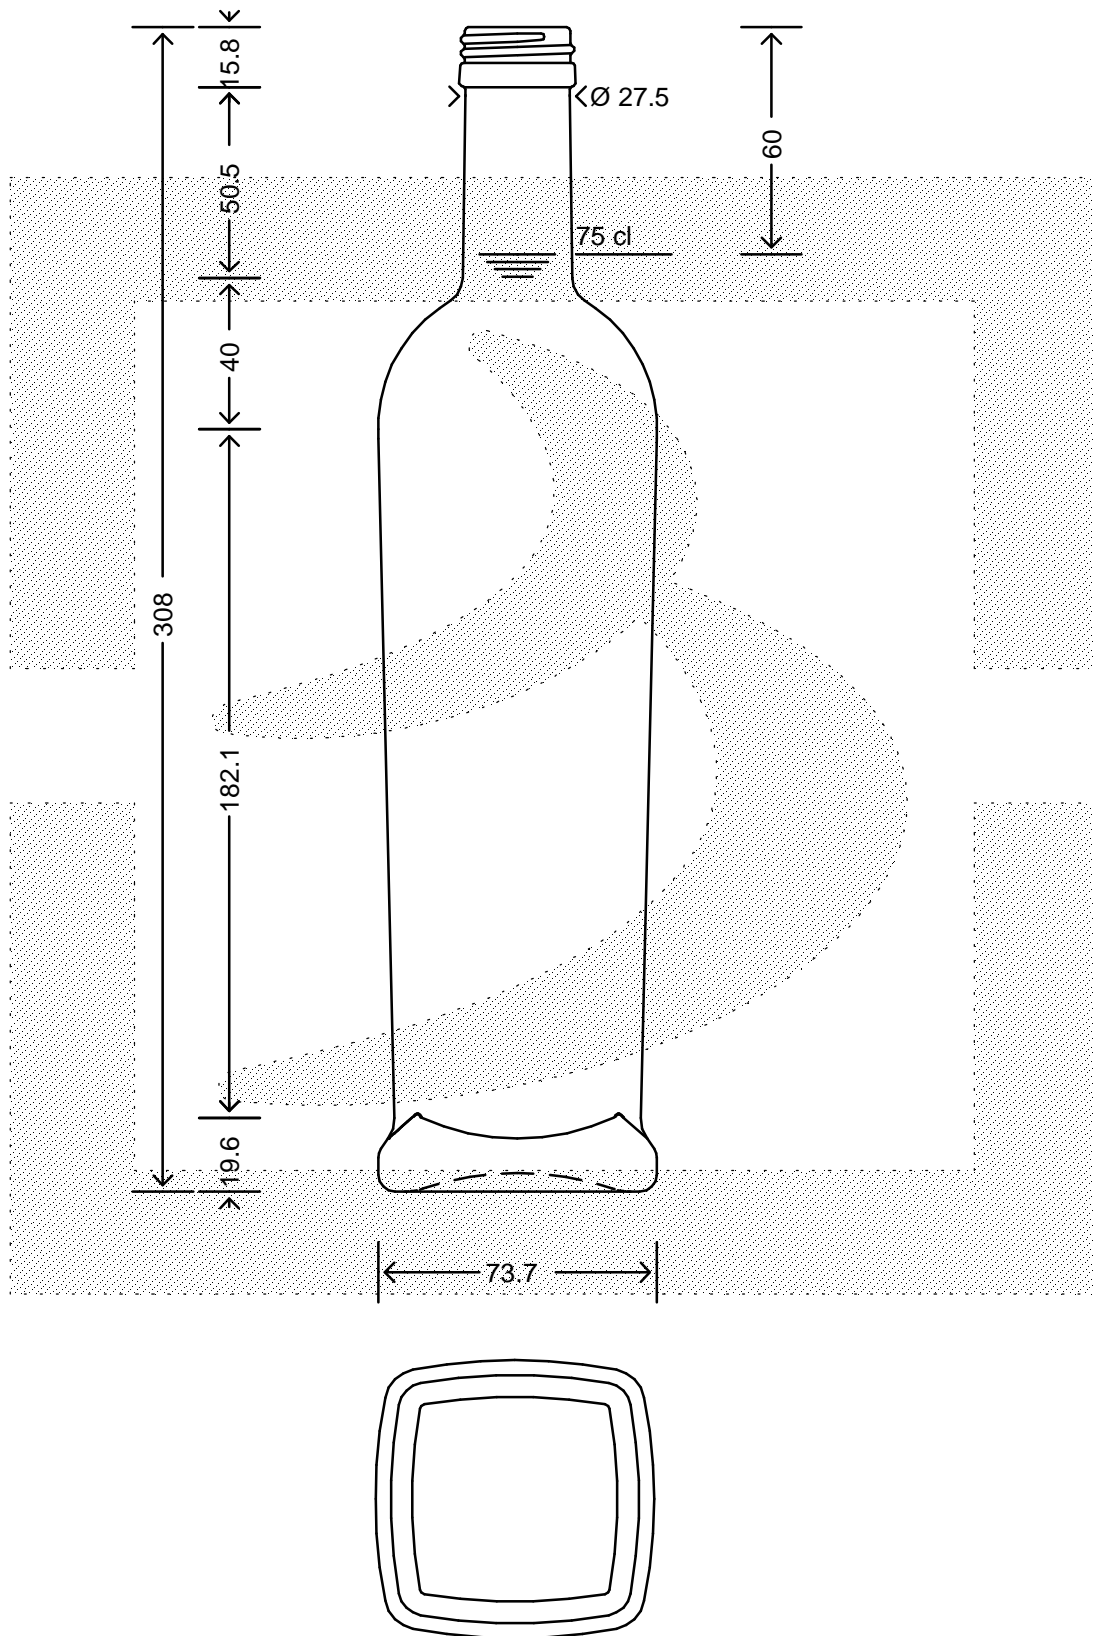

LE QUOTE SONO ESPRESSE IN mm-SOLO QUELLE CON INDICAZIONE DI TOLLERANZA SONO IMPEGNATIVE
 DIMENSIONS ARE EXPRESSED IN mm - ONLY DIMENSIONS WITH TOLERANCES ARE MANDATORY

Data ultimo aggiornamento: 24/02/2015
 Data della stampa: 24/02/2015

bruni glass
 ITALY-Tel.+39-(02)484361
 USA/CDN-Tel.+1-(514)633-9247

ARTICOLO : BOT. GRANDOLIO 750 P 31,5X18 VA *
 ITEM :
 CAPACITA' R.B. (c.c.): 770,000
 BRIMFULL CAP. (c.c.):
 PESO VETRO (gr): 550,000
 GLASS WEIGHT (gr):
 BOCCA : PILFER-PROOF
 FINISH :

SCALA : -
 SCALE : -
 M.T.B. : -
 M.T.B. : -
 COLORE : VERDE ANTICO
 COLOUR :

ALTEZZA : 308,000
 HEIGHT :
 DIAMETRO : 73,700
 DIAMETER :
 COD. N. : 13963T1
 COD. N. :