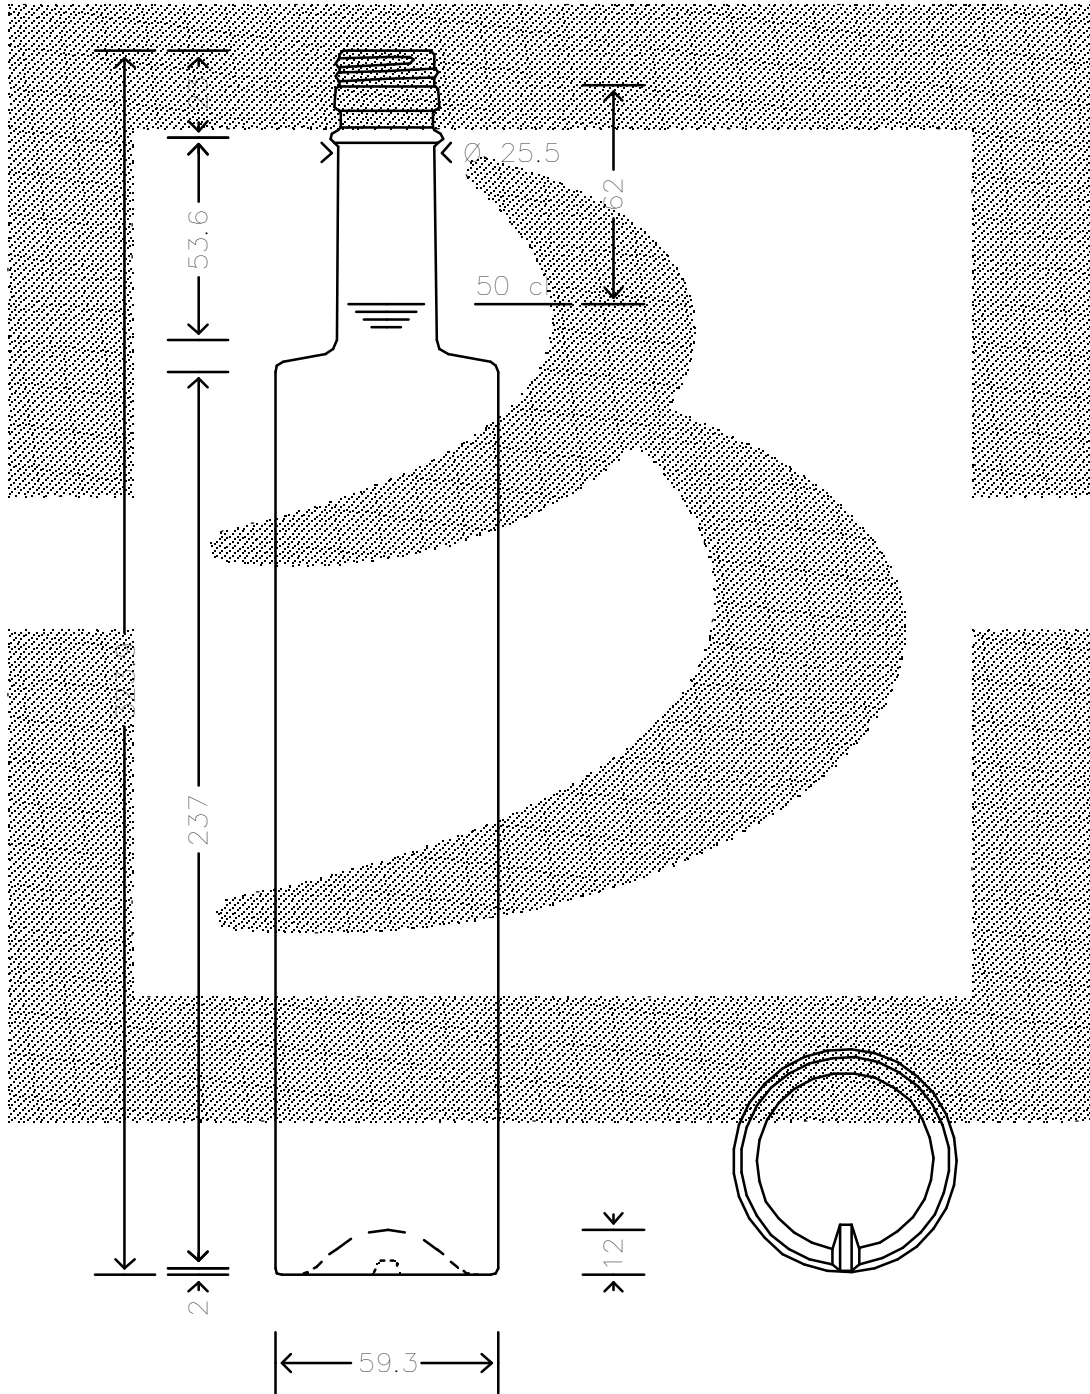

LE QUOTE SONO ESPRESSE IN mm-SOLO QUELLE CON INDICAZIONE DI TOLLERANZA SONO IMPEGNATIVE  
 DIMENSIONS ARE EXPRESSED IN mm - ONLY DIMENSIONS WITH TOLERANCES ARE MANDATORY

**bruni glass**  
 ITALY-Tel. +39-(02)484361  
 USA/CDN-Tel. +1-(514)633-9247

ARTICOLO ITEM	<b>BOT. CLEVER 500 P 28 *</b>	PESO VETRO (gr.): GLASS WEIGHT (gr.):	<b>460</b>
CAPACITA' R.B. (c.c.): BRIMFULL CAP. (c.c.):	<b>517</b>	BOCCA FINISH	<b>PILFER-PROOF</b>

SCALA SCALE	<b>1:2</b>	COLORE COLOUR	<b>BIANCO</b>
M.T.B. M.T.B.	<b>-</b>		

ALTEZZA HEIGHT	<b>323,9</b>
DIAMETRO DIAMETER	<b>59,3</b>
COD. N. COD. N.	<b>19170P1</b>

Data ultimo aggiornamento: 30/07/2015  
 Data della stampa: 30/07/2015