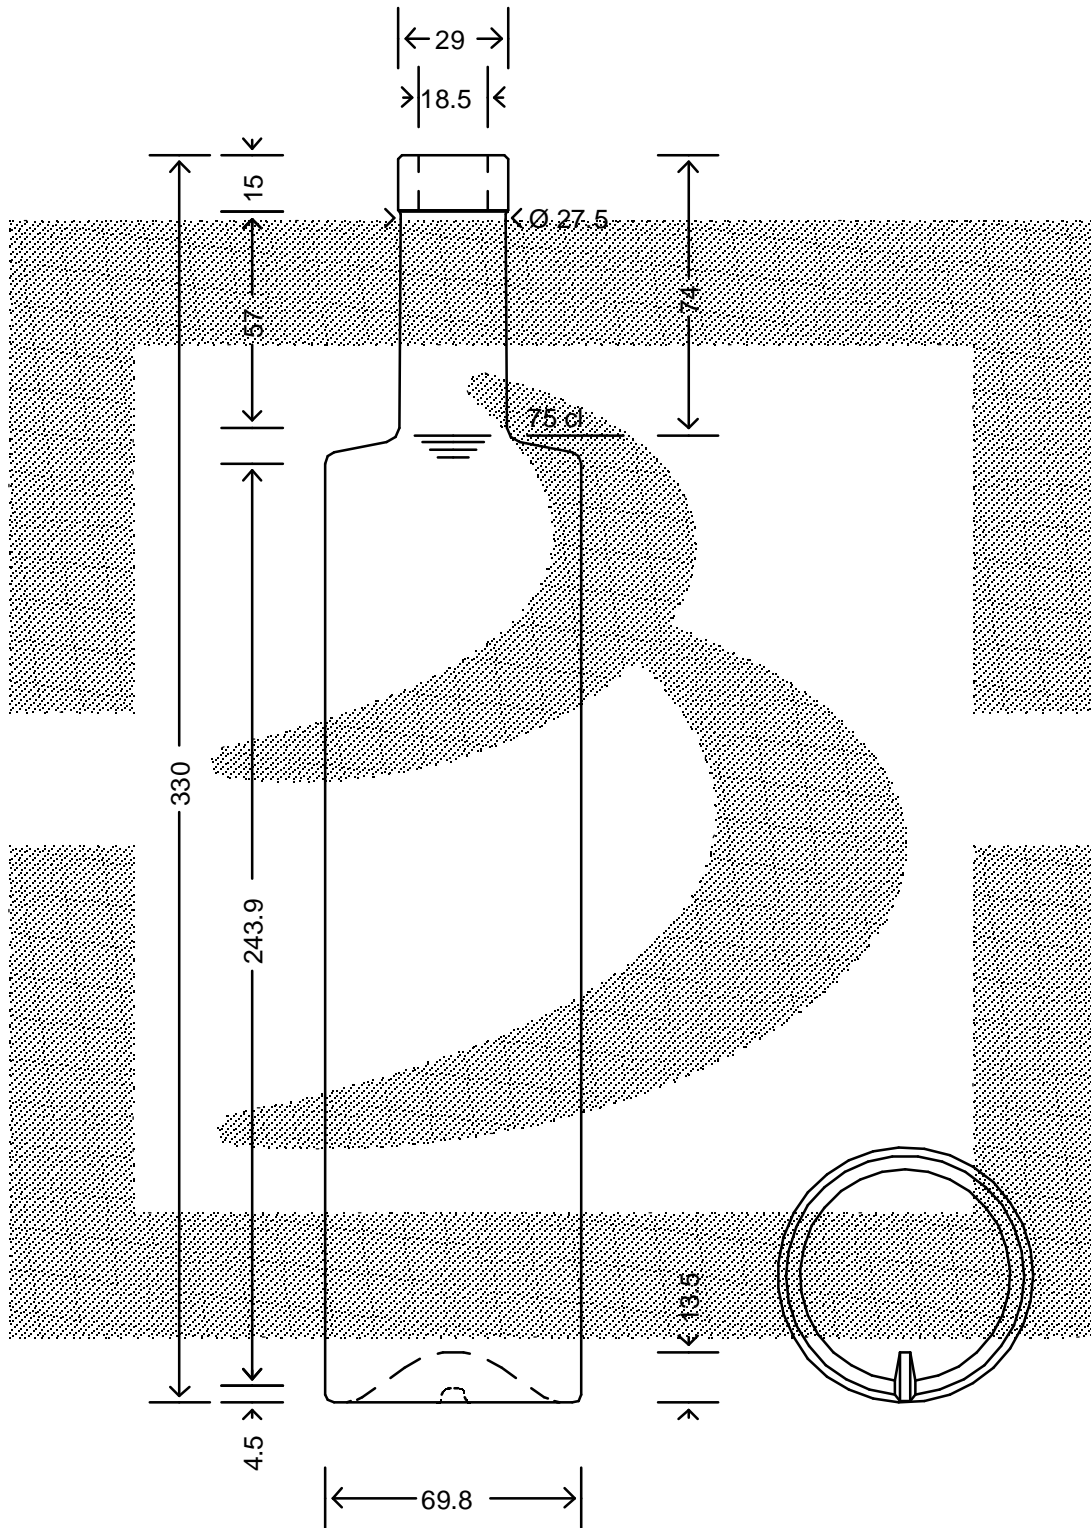

LE QUOTE SONO ESPRESSE IN mm-SOLO QUELLE CON INDICAZIONE DI TOLLERANZA SONO IMPEGNATIVE
 DIMENSIONS ARE EXPRESSED IN mm - ONLY DIMENSIONS WITH TOLERANCES ARE MANDATORY

bruni glass
 ITALY-Tel. +39-(02)484361
 USA/CDN-Tel. +1-(514)633-9247

ARTICOLO ITEM	: BOT. CLEVER 750 F 15 \$ *
CAPACITA' R.B. (c.c.): BRIMFULL CAP. (c.c.):	: 773
PESO VETRO (gr.): GLASS WEIGHT (gr.):	: 570
BOCCA FINISH	: FASCETTA

SCALA	: -
M.T.B.	: 16
COLORE	: BIANCO

ALTEZZA HEIGHT	: 330
DIAMETRO DIAMETER	: 69,8
COD. N.	: 19453T2