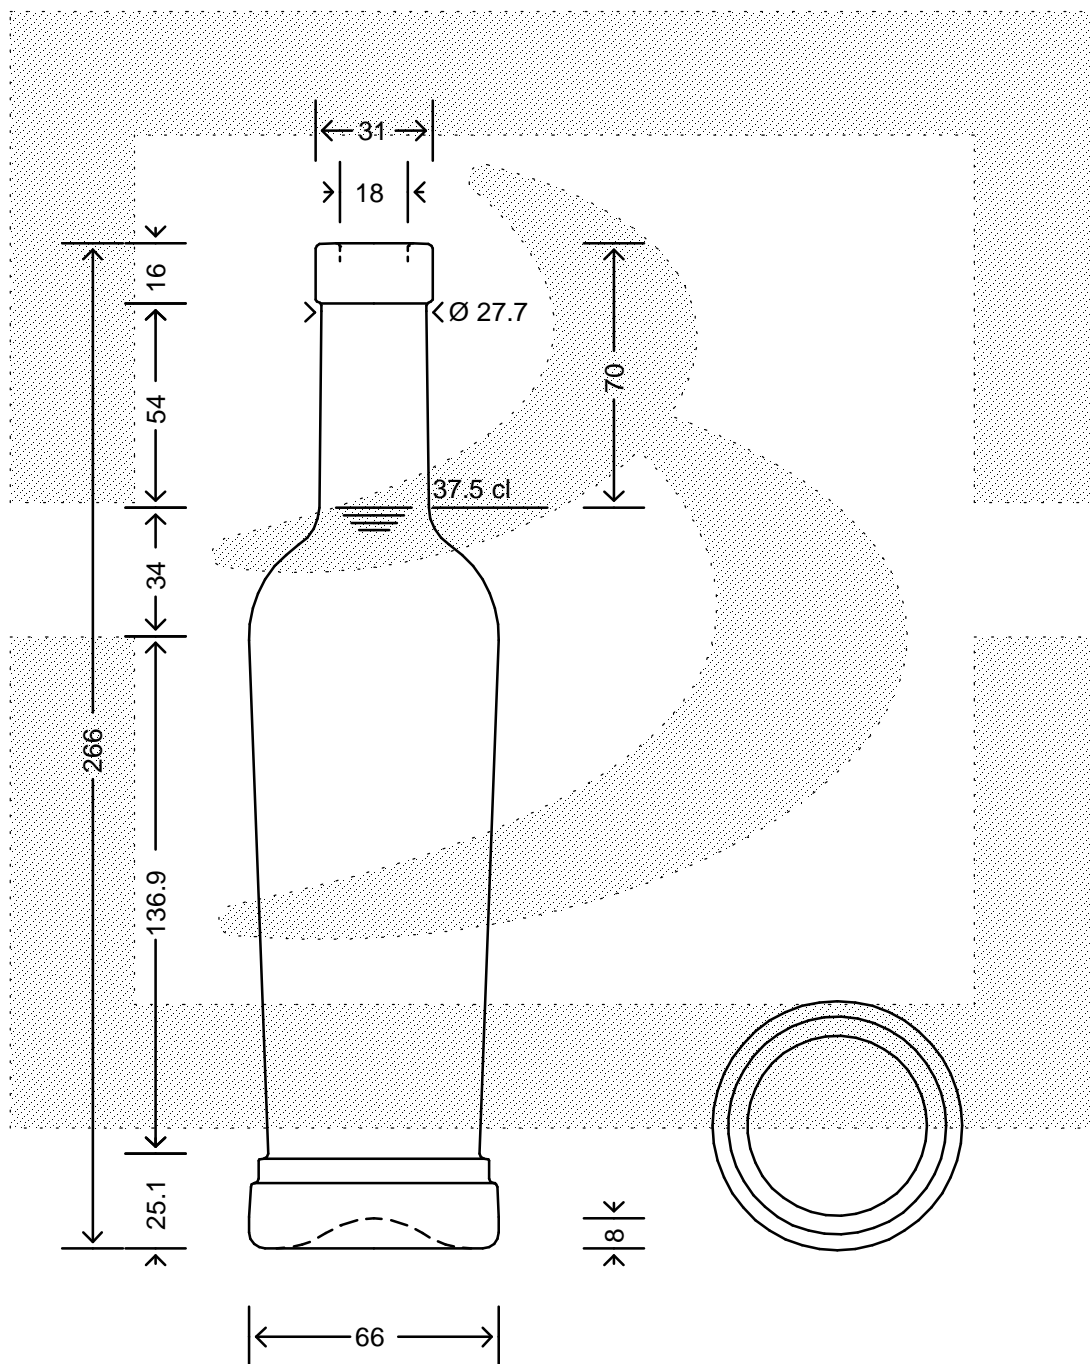

LE QUOTE SONO ESPRESSE IN mm-SOLO QUELLE CON INDICAZIONE DI TOLLERANZA SONO IMPEGNATIVE
 DIMENSIONS ARE EXPRESSED IN mm - ONLY DIMENSIONS WITH TOLERANCES ARE MANDATORY

MOD.DEP.
 PATENTED

Data ultimo aggiornamento: 23/02/2015
 Data della stampa: 23/02/2015

bruni glass
 ITALY-Tel. +39-(02)484361
 USA/CDN-Tel. +1-(514)633-9247

ARTICOLO : BOT. PILAR 375 F 16 \$ *
 ITEM :
 CAPACITA' R.B. (c.c.): 395,000
 BRIMFULL CAP. (c.c.):
 PESO VETRO (gr): 500,000
 GLASS WEIGHT (gr):
 BOCCA : FASCETTA
 FINISH :

SCALA : -
 SCALE : -
 M.T.B. : -
 M.T.B. : -
 COLORE : BIANCO
 COLOUR :

ALTEZZA : 266,000
 HEIGHT :
 DIAMETRO : 66,000
 DIAMETER :
 COD. N. : 11501P2
 COD. N. :