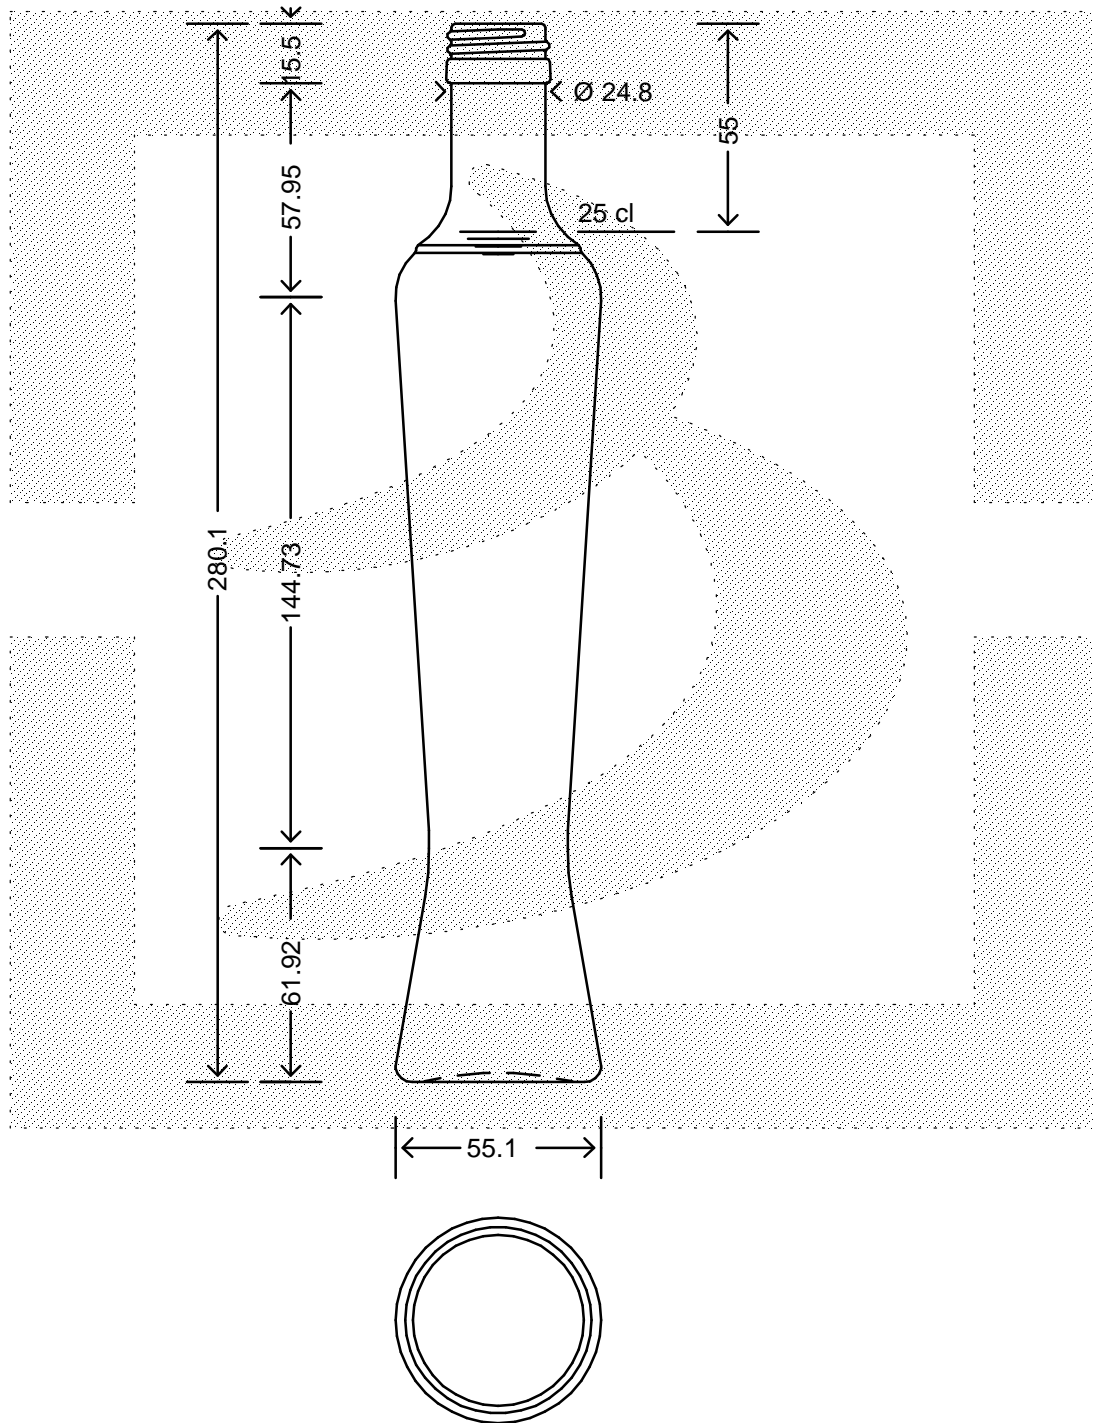

LE QUOTE SONO ESPRESSE IN mm-SOLO QUELLE CON INDICAZIONE DI TOLLERANZA SONO IMPEGNATIVE
 DIMENSIONS ARE EXPRESSED IN mm - ONLY DIMENSIONS WITH TOLERANCES ARE MANDATORY

MOD.DEP.
 PATENTED

Data ultimo aggiornamento: 10/06/2016
 Data della stampa: 10/06/2016

bruni glass
 ITALY-Tel.+39-(02)484361
 USA/CDN-Tel.+1-(514)633-9247

ARTICOLO : BOT. NEW ELEGANCE 250 II BASSA P28*
 ITEM :
 CAPACITA' R.B. (c.c.): 265
 BRIMFULL CAP. (c.c.):
 PESO VETRO (gr): 350
 GLASS WEIGHT (gr.):
 BOCCA : PILFER-PROOF
 FINISH :

SCALA : 1:2
 SCALE :
 M.T.B. : 16
 M.T.B. :
 COLORE : BIANCO
 COLOUR :

ALTEZZA : 280,1
 HEIGHT :
 DIAMETRO : 55,1
 DIAMETER :
 COD. N. : 17709P1
 COD. N. :