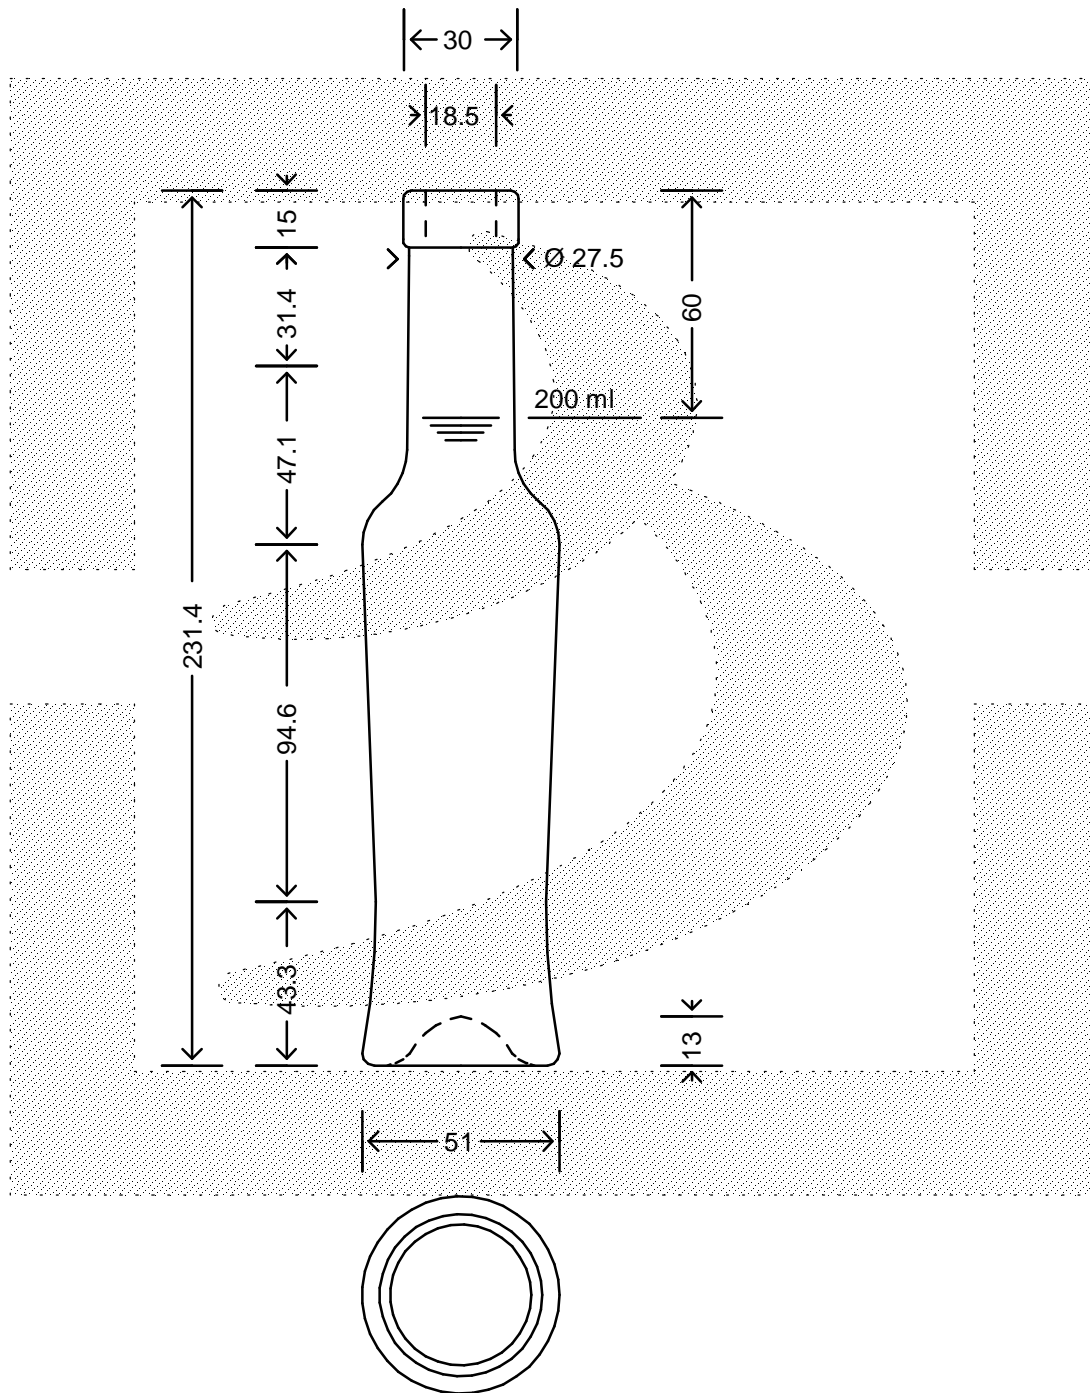

LE QUOTE SONO ESPRESSE IN mm-SOLO QUELLE CON INDICAZIONE DI TOLLERANZA SONO IMPEGNATIVE  
 DIMENSIONS ARE EXPRESSED IN mm - ONLY DIMENSIONS WITH TOLERANCES ARE MANDATORY

FORO MINIMO GARANTITO Ø 16 mm

Data ultimo aggiornamento: 23/02/2015  
 Data della stampa: 23/02/2015

**bruni glass**  
 ITALY-Tel.+39-(02)484361  
 USA/CND-Tel.+1-(514)633-9247

ARTICOLO : BOT. VIRGINIA 200 F 15 \*  
 ITEM :  
 CAPACITA' R.B. (c.c.): 220,000  
 BRIMFULL CAP. (c.c.): 200,000  
 PESO VETRO (gr): 250,000  
 GLASS WEIGHT (gr): 250,000  
 BOCCA : FASCETTA  
 FINISH :

SCALA : -  
 SCALE : -  
 M.T.B. : -  
 M.T.B. : -  
 COLORE : BIANCO  
 COLOUR :

ALTEZZA : 231,400  
 HEIGHT :  
 DIAMETRO : 51,000  
 DIAMETER :  
 COD. N. : 10660D1  
 COD. N. :