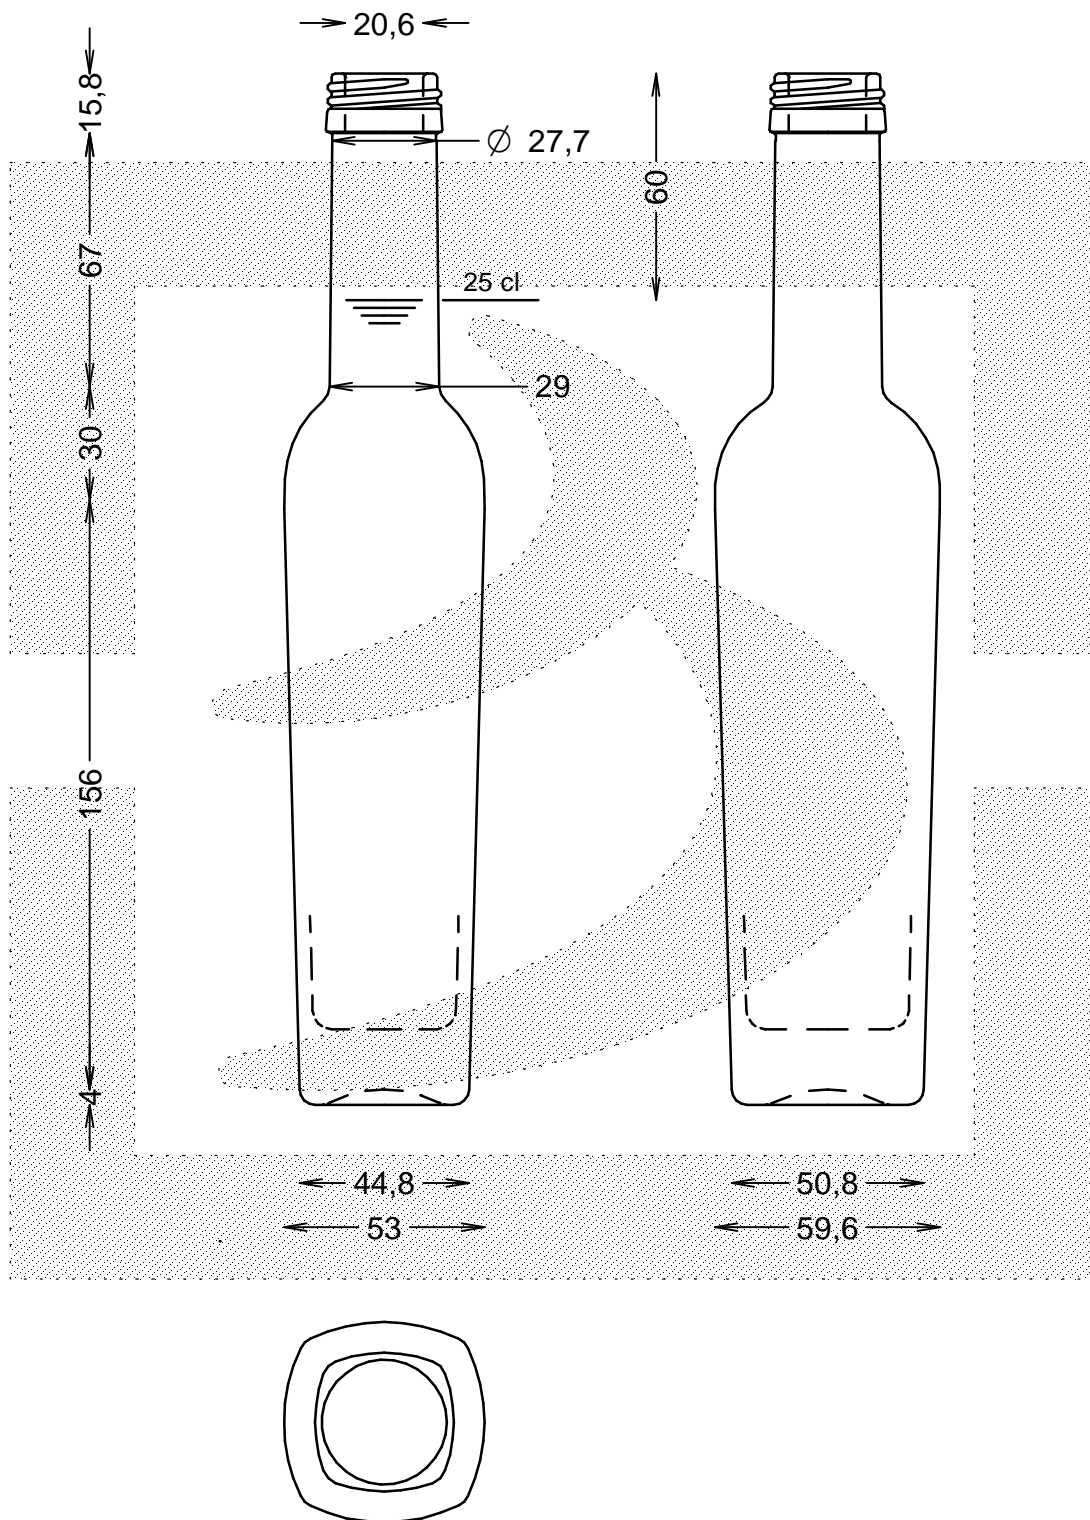

LE QUOTE SONO ESPRESSE IN mm-SOLO QUELLE CON INDICAZIONE DI TOLLERANZA SONO IMPEGNATIVE  
 DIMENSIONS ARE EXPRESSED IN mm - ONLY DIMENSIONS WITH TOLERANCES ARE MANDATORY

Data ultimo aggiornamento: 30/05/2016  
 Origine: 14133

**bruni glass**  
 ITALY-Tel. +39-(02)484361  
 USA/CND-Tel. +1-(514)633-9247

ARTICOLO : BOT. AROMA 250 P 31,5X18 VA \* FV  
 ITEM :  
 CAPACITA' R.B. (c.c.): 274  
 BRIMFULL CAP. (c.c.):  
 PESO VETRO (gr): 400  
 GLASS WEIGHT (gr.):  
 BOCCA : PILFER-PROOF  
 FINISH :

SCALA : -  
 SCALE :  
 M.T.B. : 14  
 M.T.B. :  
 COLORE : VERDE ANTICO  
 COLOUR :

ALTEZZA : 272,8  
 HEIGHT :  
 DIAMETRO : 53  
 DIAMETER :  
 COD. N. : 14133P1  
 COD. N. :