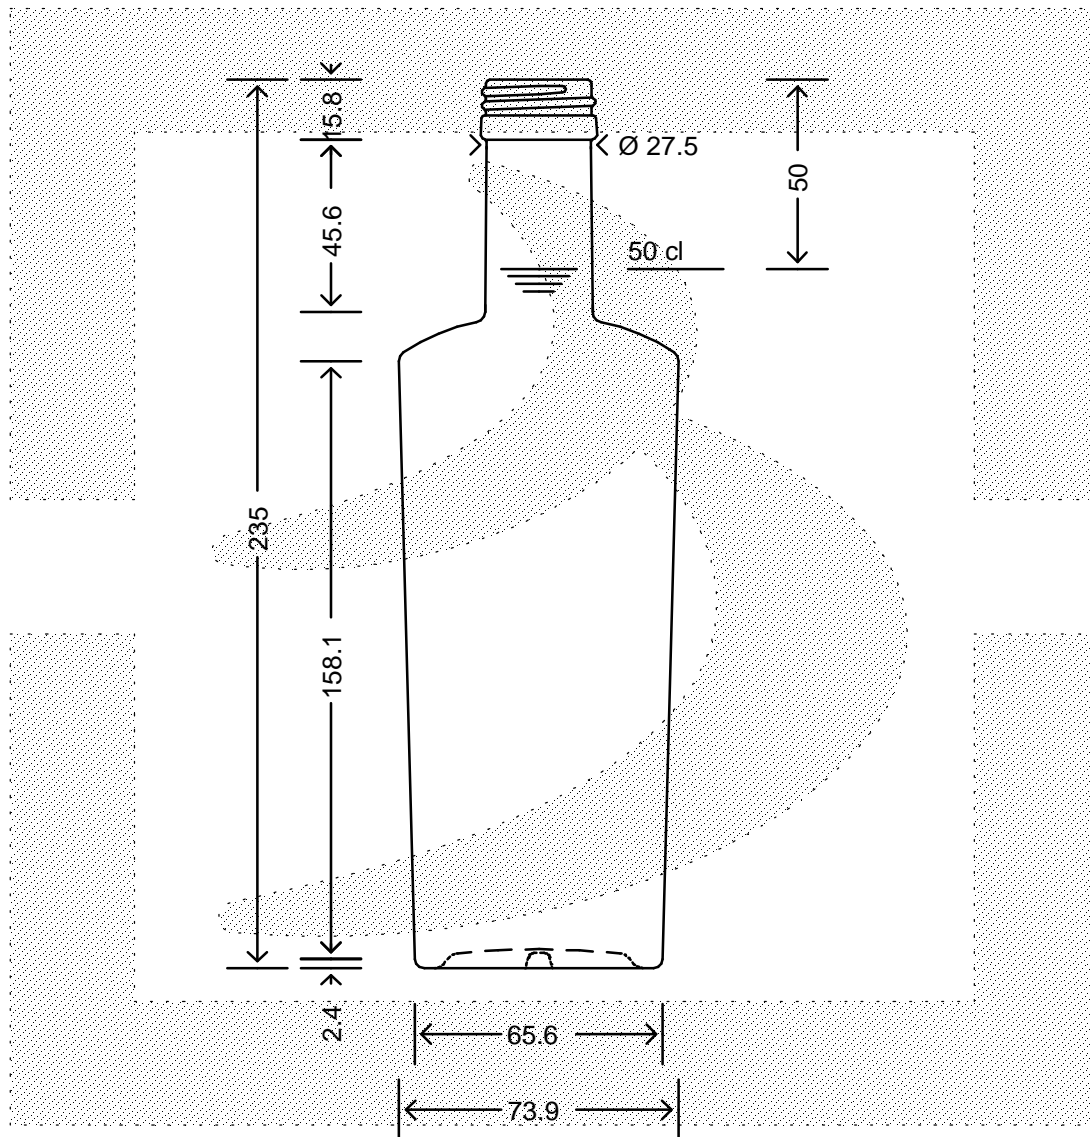

LE QUOTE SONO ESPRESSE IN mm-SOLO QUELLE CON INDICAZIONE DI TOLLERANZA SONO IMPEGNATIVE  
 DIMENSIONS ARE EXPRESSED IN mm - ONLY DIMENSIONS WITH TOLERANCES ARE MANDATORY

MOD.DEP.  
 PATENTED

**bruni glass**  
 ITALY-Tel.+39-(02)484361  
 USA/CDN-Tel.+1-(514)633-9247

ARTICOLO : BOT. ALEX 500 OLIO P 31,5X18 VA \*  
 ITEM :  
 CAPACITA' R.B. (c.c.): 515  
 BRIMFULL CAP. (c.c.):  
 PESO VETRO (gr): 400  
 GLASS WEIGHT (gr.):  
 BOCCA : PILFER-PROOF  
 FINISH :

SCALA : 1:2  
 SCALE :  
 M.T.B. : -  
 M.T.B. :  
 COLORE : VERDE ANTICO  
 COLOUR :

ALTEZZA : 235  
 HEIGHT :  
 DIAMETRO : 73,9  
 DIAMETER :  
 COD. N. : 19434T1  
 COD. N. :

Data ultimo aggiornamento: 04/05/2016  
 Data della stampa: 04/05/2016