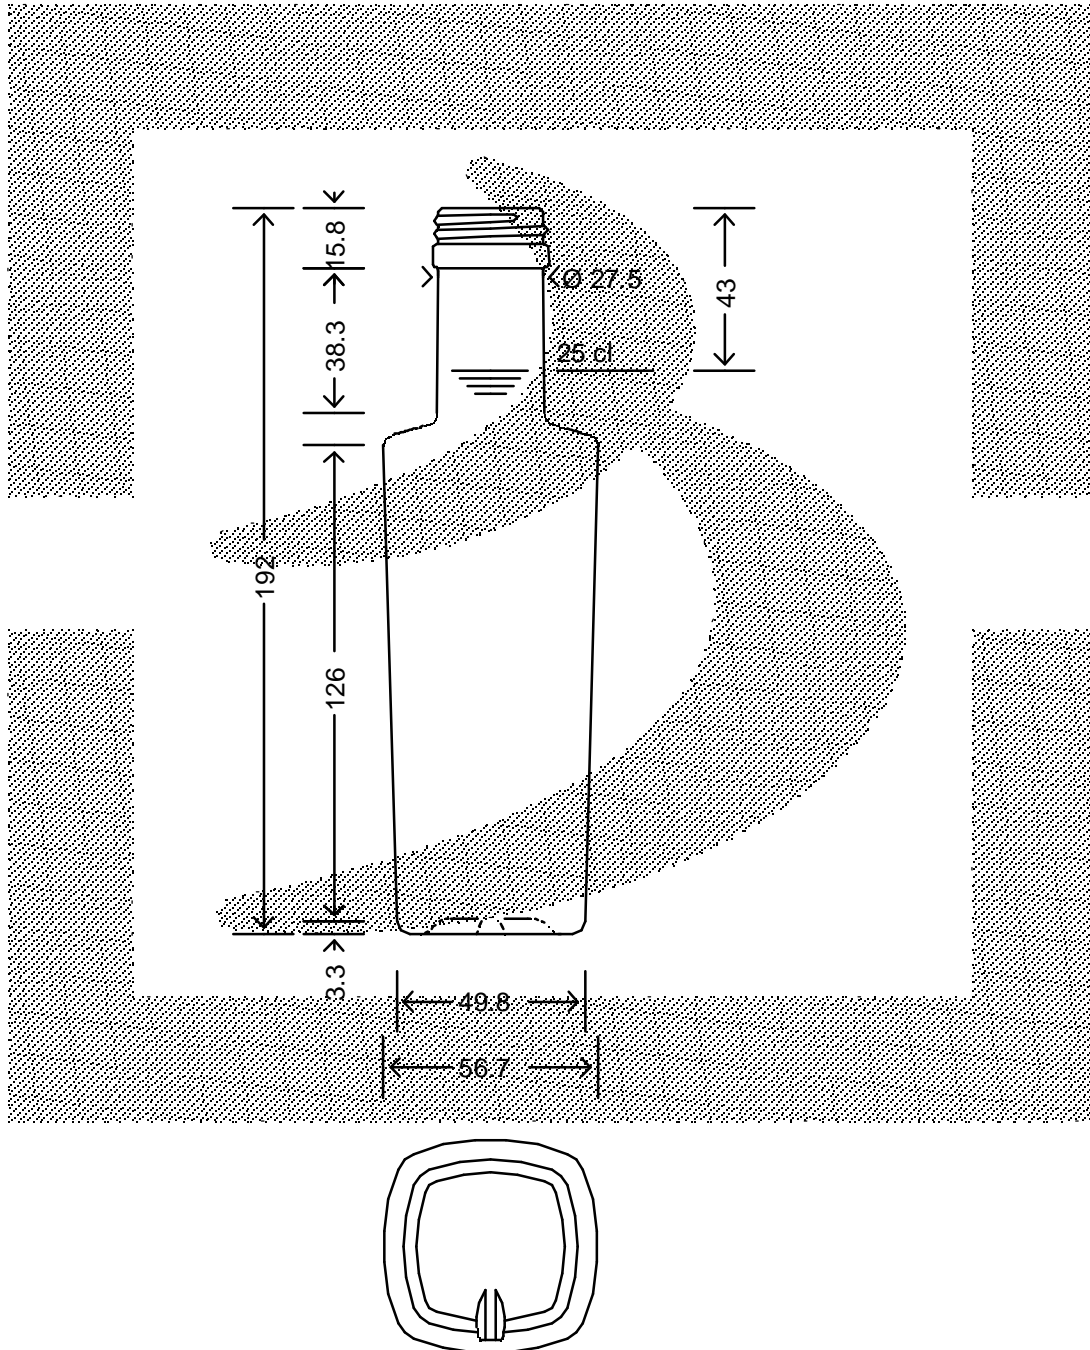

LE QUOTE SONO ESPRESSE IN mm-SOLO QUELLE CON INDICAZIONE DI TOLLERANZA SONO IMPEGNATIVE  
 DIMENSIONS ARE EXPRESSED IN mm - ONLY DIMENSIONS WITH TOLERANCES ARE MANDATORY

MOD.DEP.  
 PATENTED

Data ultimo aggiornamento: 16/10/2015  
 Data della stampa: 16/10/2015

**bruni glass**  
 ITALY-Tel. +39-(02)484361  
 USA/CDN-Tel. +1-(514)633-9247

ARTICOLO : BOT. CONTESSA 250 OLIO P31,5X18 VA\*  
 ITEM :  
 CAPACITA' R.B. (c.c.): 263  
 BRIMFULL CAP. (c.c.):  
 PESO VETRO (gr.): 250  
 GLASS WEIGHT (gr.):  
 BOCCA : PILFER-PROOF  
 FINISH :

SCALA : 1:2  
 SCALE :  
 M.T.B. : -  
 M.T.B. :  
 COLORE : VERDE ANTICO  
 COLOUR :

ALTEZZA : 192  
 HEIGHT :  
 DIAMETRO : 56,7  
 DIAMETER :  
 COD. N. : 19430T1  
 COD. N. :