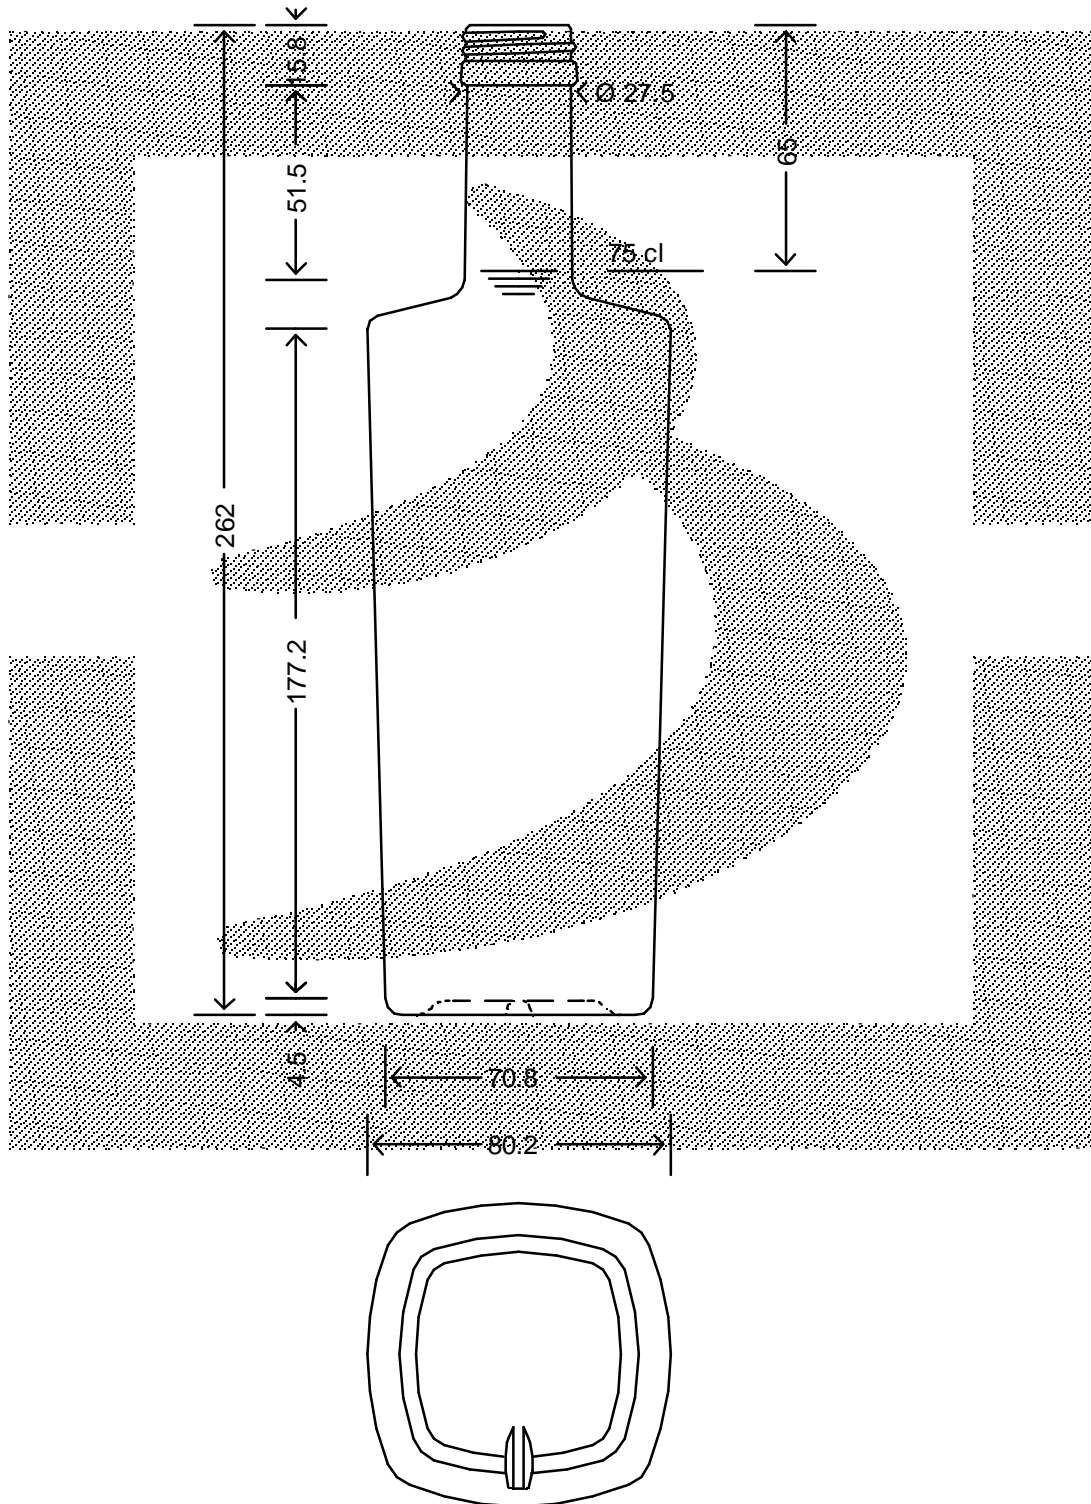

LE QUOTE SONO ESPRESSE IN mm-SOLO QUELLE CON INDICAZIONE DI TOLLERANZA SONO IMPEGNATIVE  
 DIMENSIONS ARE EXPRESSED IN mm - ONLY DIMENSIONS WITH TOLERANCES ARE MANDATORY

MOD.DEP.  
 PATENTED

Data ultimo aggiornamento: 16/07/2015  
 Data della stampa: 16/07/2015

**bruni glass**  
 ITALY-Tel.+39-(02)484361  
 USA/CDN-Tel.+1-(514)633-9247

ARTICOLO ITEM	: BOT. CONTESSA 750 OLIO P31,5X18 VA*
CAPACITA' R.B. (c.c.): BRIMFULL CAP. (c.c.):	770
PESO VETRO (gr.): GLASS WEIGHT (gr.):	500
BOCCA FINISH	: PILFER-PROOF

SCALA	: 1:2
M.T.B.	: -
COLORE	: VERDE ANTICO

ALTEZZA HEIGHT	: 262
DIAMETRO: DIAMETER	: 80,2
COD. N.	: 19429T2