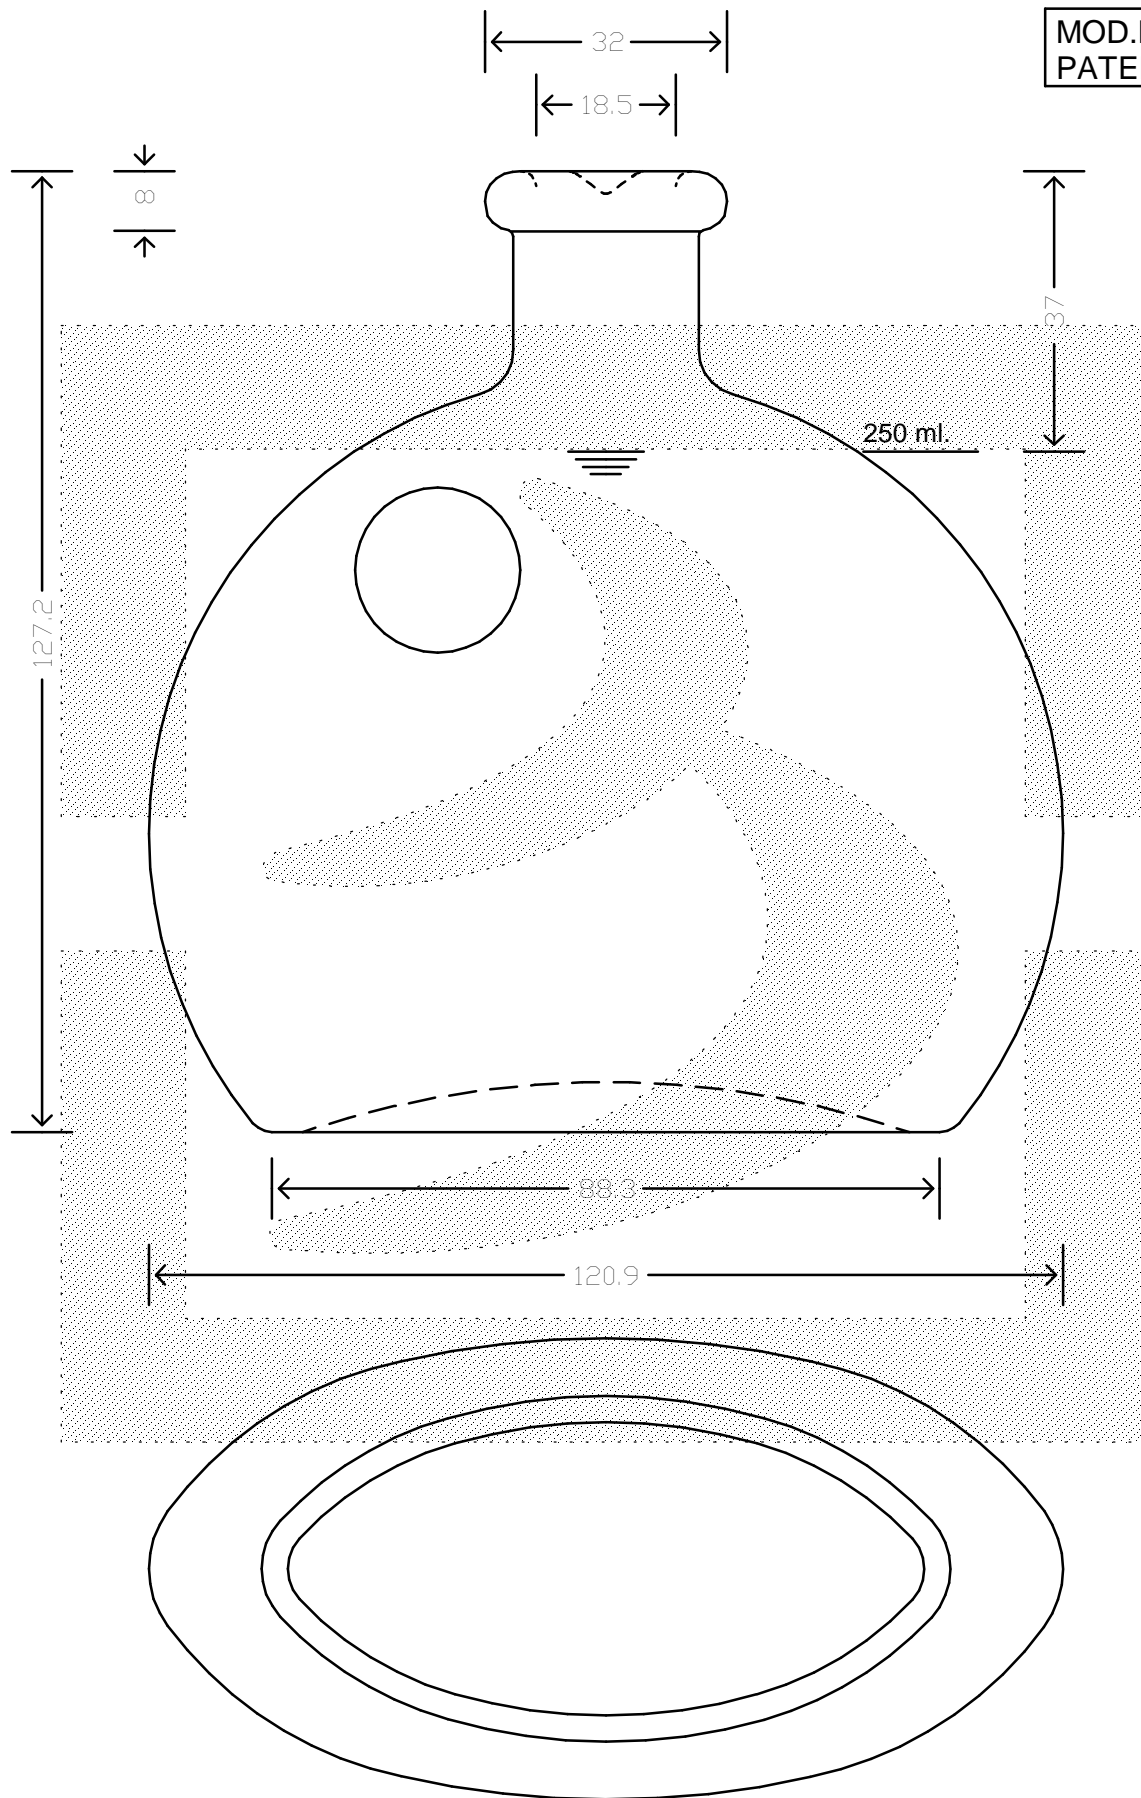

LE QUOTE SONO ESPRESSE IN mm-SOLO QUELLE CON INDICAZIONE DI TOLLERANZA SONO IMPEGNATIVE
 DIMENSIONS ARE EXPRESSED IN mm - ONLY DIMENSIONS WITH TOLERANCES ARE MANDATORY

MOD.DEP.
 PATENTED

Data ultimo aggiornamento: 24/02/2015
 Data della stampa: 24/02/2015

bruni glass
 ITALY-Tel. +39-(02)484361
 USA/CDN-Tel. +1-(514)633-9247

ARTICOLO : BOT. DISKUS 250 ANELLO VERSATORE *
 ITEM :
 CAPACITA' R.B. (c.c.): 260,000 PESO VETRO (gr): 350,000
 BRIMFULL CAP. (c.c.): GLASS WEIGHT (gr.):
 BOCCA : ANELLO VERSATORE
 FINISH :

SCALA : -
 SCALE : -
 M.T.B. : -
 M.T.B. : -
 COLORE : BIANCO
 COLOUR :

ALTEZZA : 127,200
 HEIGHT :
 DIAMETRO : 120,900
 DIAMETER :
 COD. N. : 13421D1
 COD. N. :