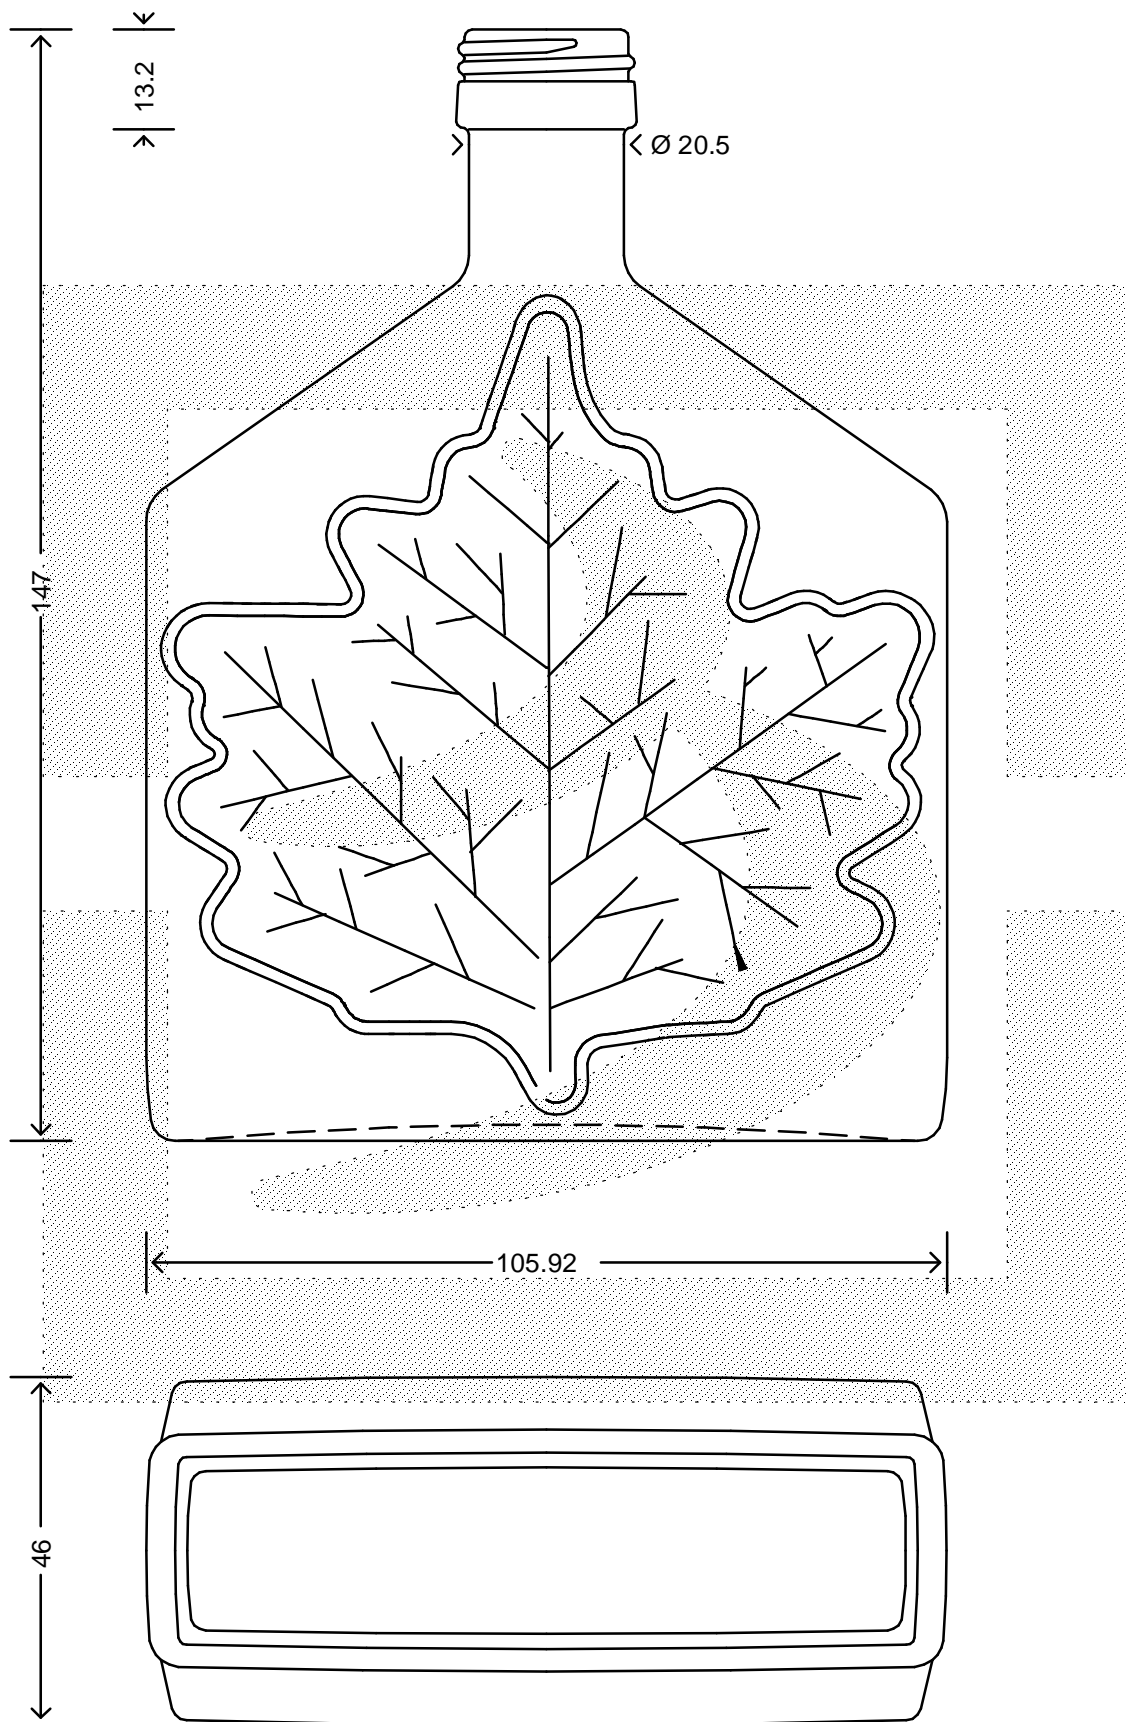

LE QUOTE SONO ESPRESSE IN mm-SOLO QUELLE CON INDICAZIONE DI TOLLERANZA SONO IMPEGNATIVE
 DIMENSIONS ARE EXPRESSED IN mm - ONLY DIMENSIONS WITH TOLERANCES ARE MANDATORY

Data ultimo aggiornamento: 26/02/2015
 Data della stampa: 26/02/2015

bruni glass
 ITALY-Tel. +39-(02)484361
 USA/CDN-Tel. +1-(514)633-9247

ARTICOLO : **BOT. MAPLY 250 PP 24 BT ***
 ITEM :
 CAPACITA' R.B. (c.c.): **260,000**
 BRIMFULL CAP. (c.c.):
 PESO VETRO (gr): **400,000**
 GLASS WEIGHT (gr.):
 BOCCA : **PILFER-PROOF**
 FINISH :

SCALA : **1:1**
 SCALE :
 M.T.B. : **-**
 M.T.B.:
 COLORE : **BIANCO EXTRA**
 COLOUR :

ALTEZZA : **147,000**
 HEIGHT :
 DIAMETRO : **105,900**
 DIAMETER :
 COD. N. : **18531V2**
 COD. N. :