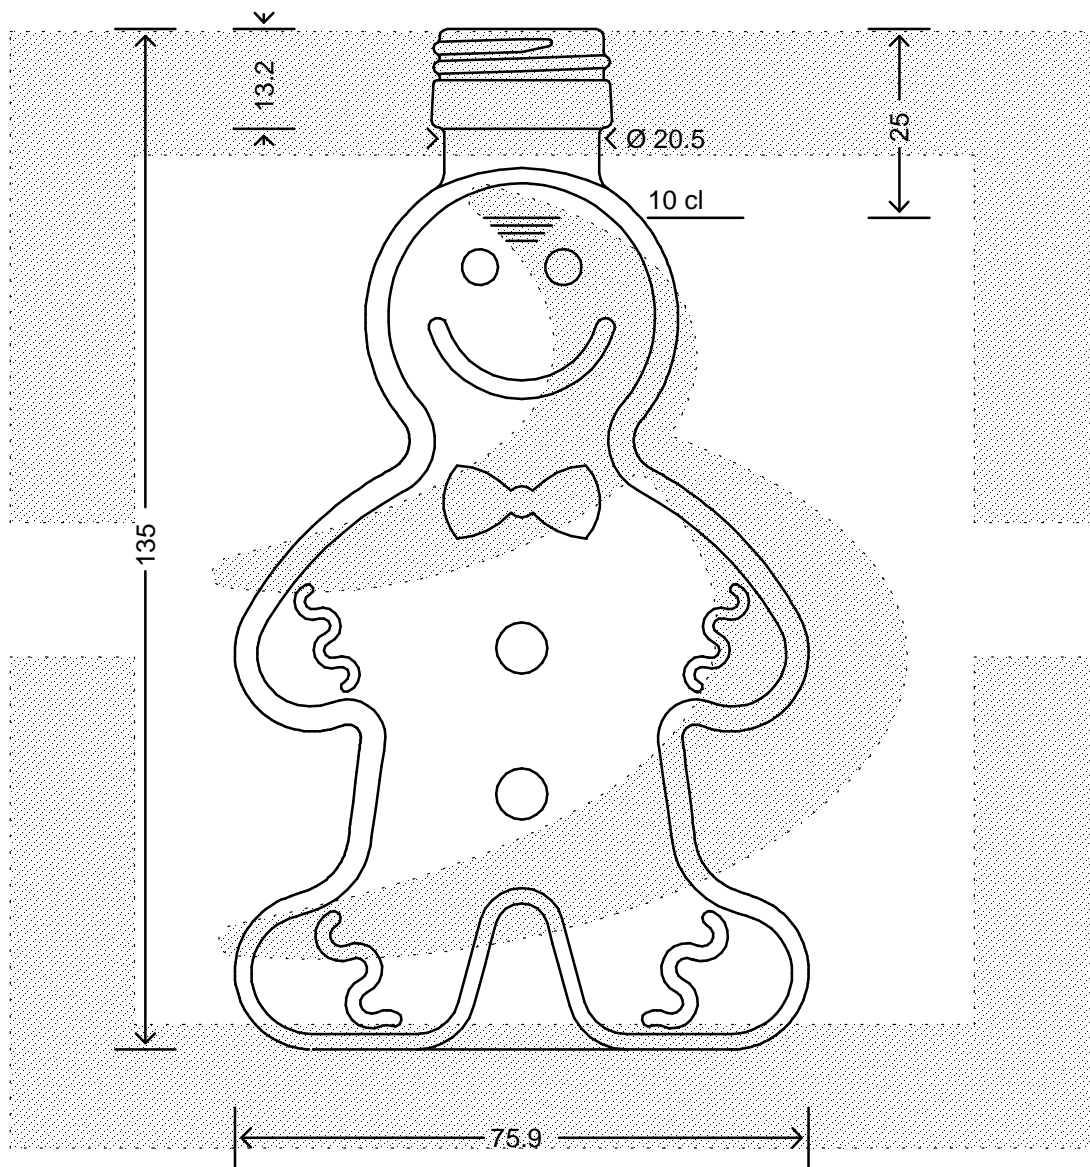

LE QUOTE SONO ESPRESSE IN mm-SOLO QUELLE CON INDICAZIONE DI TOLLERANZA SONO IMPEGNATIVE
 DIMENSIONS ARE EXPRESSED IN mm - ONLY DIMENSIONS WITH TOLERANCES ARE MANDATORY

MOD.DEP.
 PATENTED

Data ultimo aggiornamento: 26/02/2015
 Data della stampa: 26/02/2015

bruni glass
 ITALY-Tel. +39-(02)484361
 USA/CDN-Tel. +1-(514)633-9247

ARTICOLO : BOT. GINGERBREAD EVO 100 LT P 24 #*
 ITEM :
 CAPACITA' R.B. (c.c.): 107,000
 BRIMFULL CAP. (c.c.):
 PESO VETRO (gr): 200,000
 GLASS WEIGHT (gr):
 BOCCA : PILFER-PROOF
 FINISH :

SCALA : 1:1
 SCALE :
 M.T.B. : -
 M.T.B. :
 COLORE : BIANCO
 COLOUR :

ALTEZZA : 135,000
 HEIGHT :
 DIAMETRO : 75,900
 DIAMETER :
 COD. N. : 17877B1
 COD. N. :