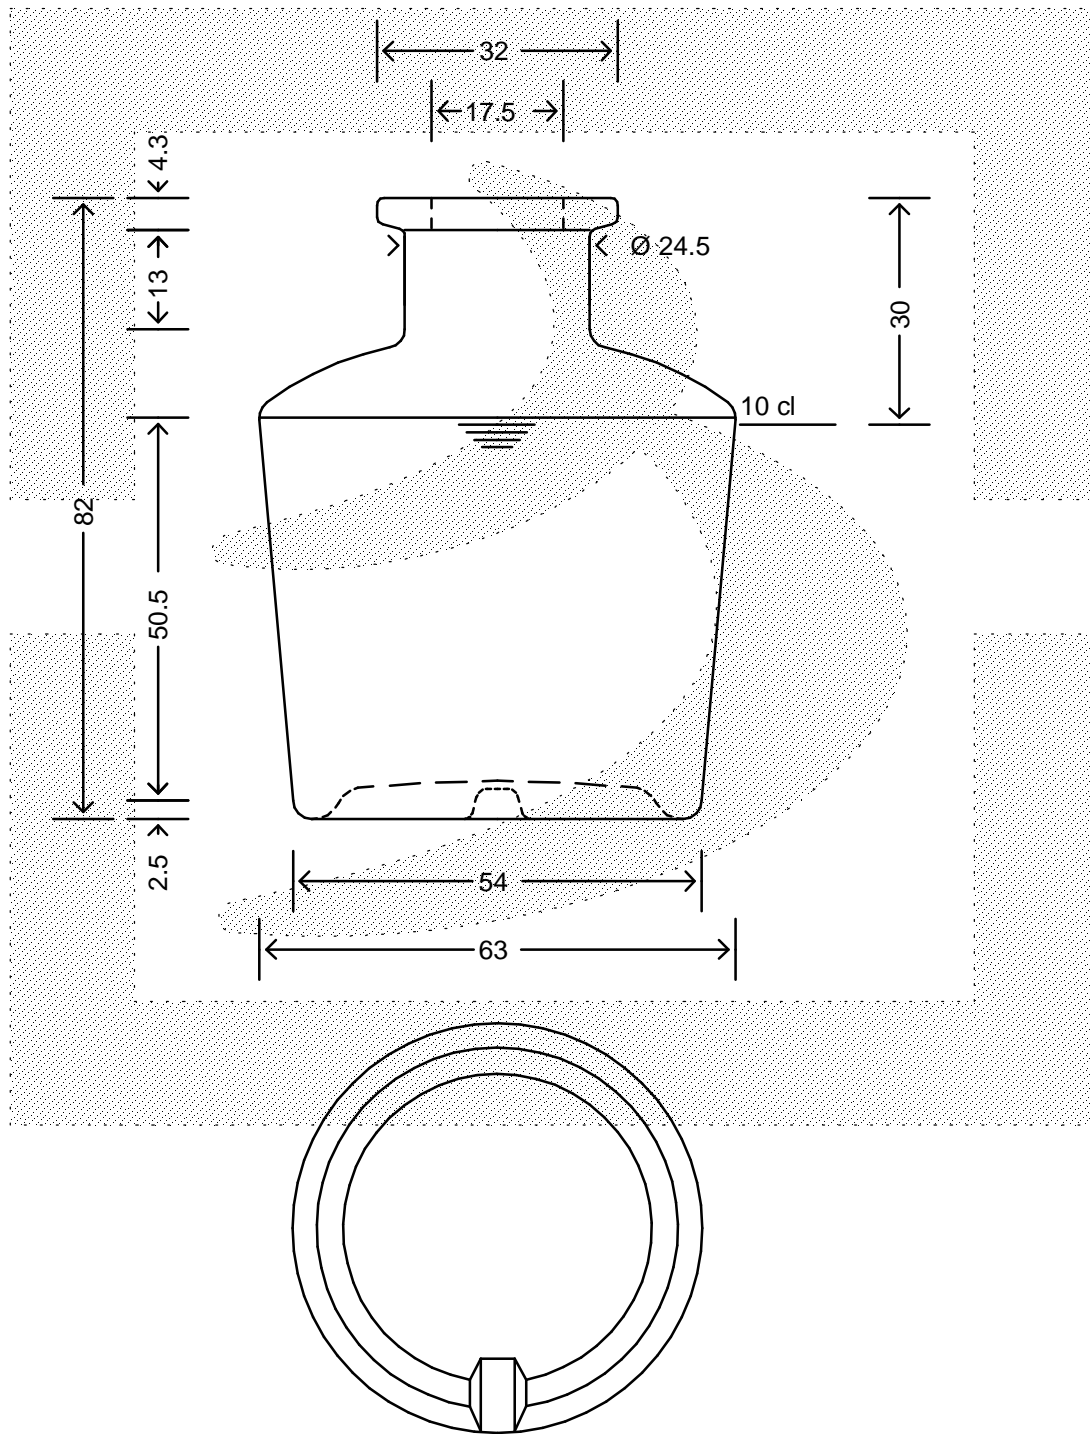

LE QUOTE SONO ESPRESSE IN mm-SOLO QUELLE CON INDICAZIONE DI TOLLERANZA SONO IMPEGNATIVE
 DIMENSIONS ARE EXPRESSED IN mm - ONLY DIMENSIONS WITH TOLERANCES ARE MANDATORY

MOD.DEP.
 PATENTED

Data ultimo aggiornamento: 26/02/2015
 Data della stampa: 26/02/2015

bruni glass
 ITALY-Tel.+39-(02)484361
 USA/CDN-Tel.+1-(514)633-9247

ARTICOLO : BOT. AMPOLLA ALEX 100 A 2 # *
 ITEM :
 CAPACITA' R.B. (c.c.): 110,000
 BRIMFULL CAP. (c.c.):
 PESO VETRO (gr): 140,000
 GLASS WEIGHT (gr):
 BOCCA : ANELLO
 FINISH :

SCALA : 1:1
 SCALE :
 M.T.B. : -
 M.T.B. :
 COLORE : BIANCO
 COLOUR :

ALTEZZA : 82,000
 HEIGHT :
 DIAMETRO : 63,000
 DIAMETER :
 COD. N. : 18079T1
 COD. N. :