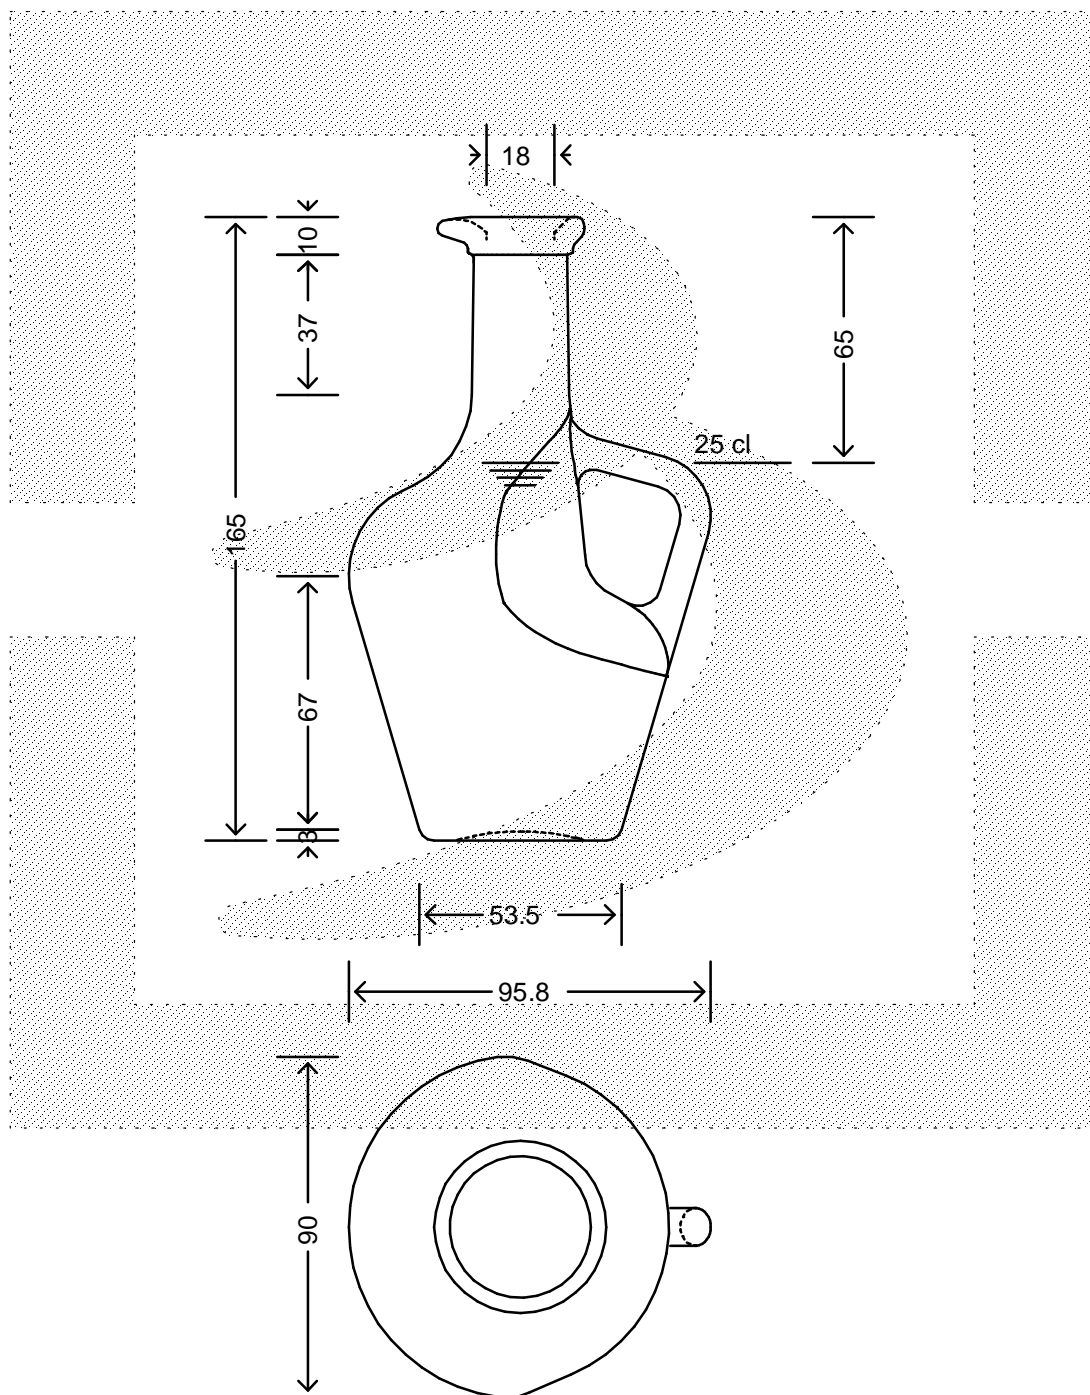

LE QUOTE SONO ESPRESSE IN mm-SOLO QUELLE CON INDICAZIONE DI TOLLERANZA SONO IMPEGNATIVE
 DIMENSIONS ARE EXPRESSED IN mm - ONLY DIMENSIONS WITH TOLERANCES ARE MANDATORY

MOD.DEP.
 PATENTED

Data ultimo aggiornamento: 23/02/2015
 Data della stampa: 23/02/2015

bruni glass
 ITALY-Tel.+39-(02)484361
 USA/CDN-Tel.+1-(514)633-9247

ARTICOLO : BOT. ANFORA LIORA 250 CB VA *
 ITEM :
 CAPACITA' R.B. (c.c.): 270,000
 BRIMFULL CAP. (c.c.):
 PESO VETRO (gr): 350,000
 GLASS WEIGHT (gr):
 BOCCA : BECCUCCIO
 FINISH :

SCALA : -
 SCALE : -
 M.T.B. : -
 M.T.B. : -
 COLORE : VERDE ANTICO
 COLOUR :

ALTEZZA : 165,000
 HEIGHT :
 DIAMETRO : 90,300
 DIAMETER :
 COD. N. : 10590D2
 COD. N. :