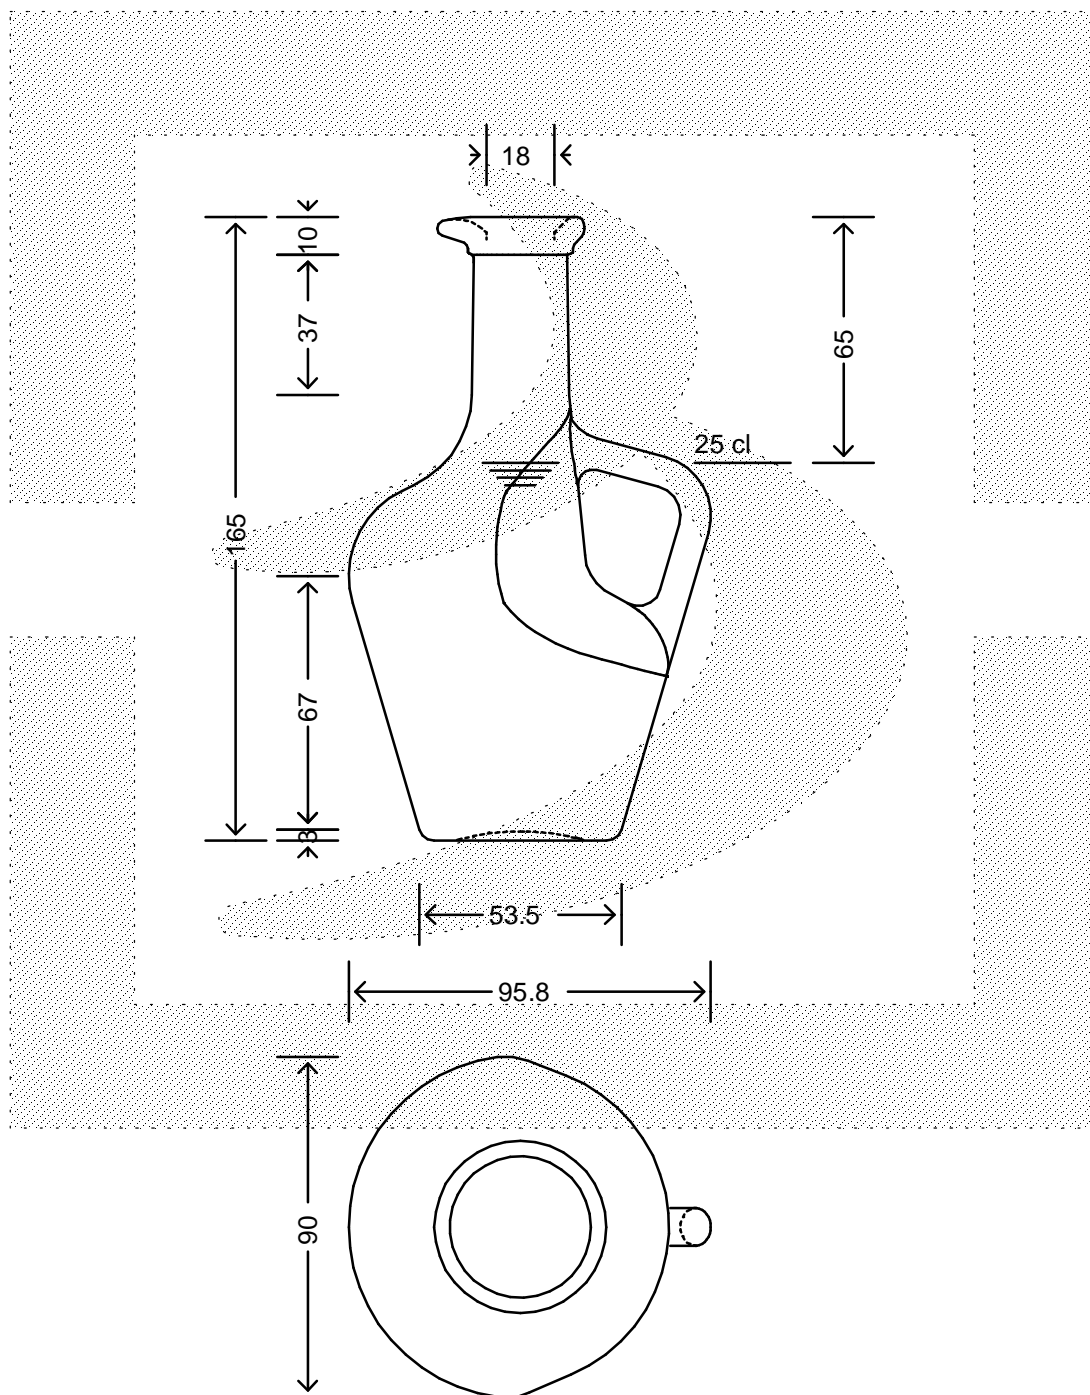

LE QUOTE SONO ESPRESSE IN mm-SOLO QUELLE CON INDICAZIONE DI TOLLERANZA SONO IMPEGNATIVE
 DIMENSIONS ARE EXPRESSED IN mm - ONLY DIMENSIONS WITH TOLERANCES ARE MANDATORY

MOD.DEP.
 PATENTED

Data ultimo aggiornamento: 23/02/2015
 Data della stampa: 23/02/2015

bruni glass
 ITALY-Tel. +39-(02)484361
 USA/CDN-Tel. +1-(514)633-9247

ARTICOLO : **BOT. ANFORA LIORA 250 CB ***
 ITEM :
 CAPACITA' R.B. (c.c.): **270,000**
 BRIMFULL CAP. (c.c.):
 PESO VETRO (gr): **350,000**
 GLASS WEIGHT (gr.):
 BOCCA : **BECCUCCIO**
 FINISH :

SCALA : -
 SCALE : -
 M.T.B. : -
 M.T.B. : -
 COLORE : **BIANCO**
 COLOUR :

ALTEZZA : **165,000**
 HEIGHT :
 DIAMETRO : **90,300**
 DIAMETER :
 COD. N. : **10591T1**
 COD. N. :