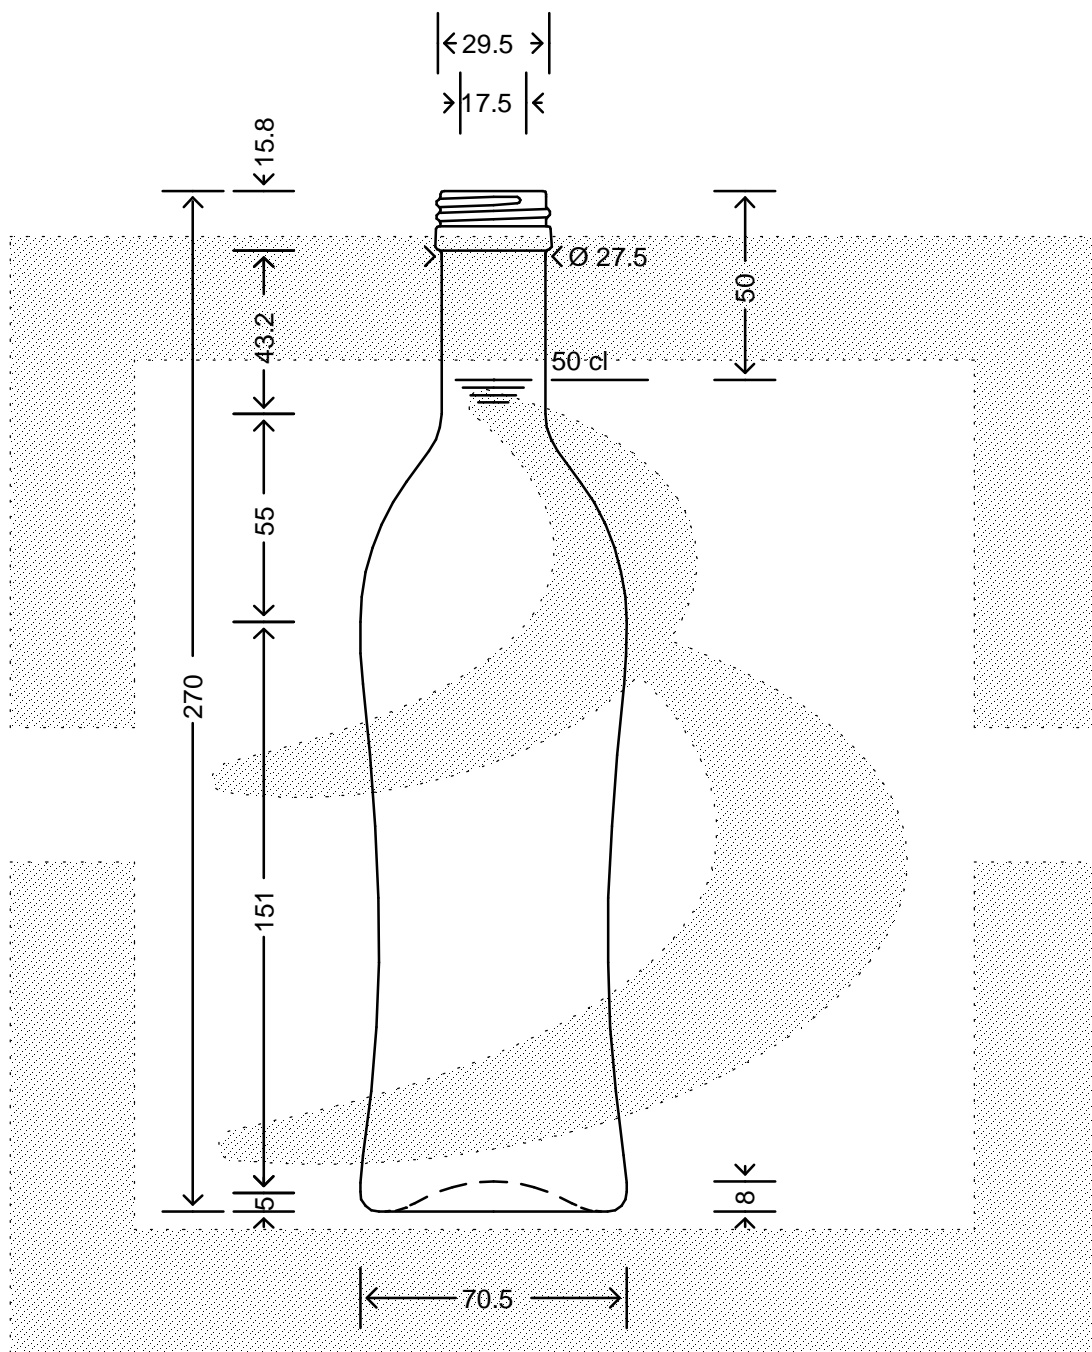

LE QUOTE SONO ESPRESSE IN mm-SOLO QUELLE CON INDICAZIONE DI TOLLERANZA SONO IMPEGNATIVE
 DIMENSIONS ARE EXPRESSED IN mm - ONLY DIMENSIONS WITH TOLERANCES ARE MANDATORY

Data ultimo aggiornamento: 24/02/2015
 Data della stampa: 24/02/2015

bruni glass
 ITALY-Tel.+39-(02)484361
 USA/CDN-Tel.+1-(514)633-9247

ARTICOLO : BOT. OLIO BONITO 500 P 31,5 VA * FV
 ITEM :
 CAPACITA' R.B. (c.c.): 518,000 PESO VETRO (gr): 400,000
 BRIMFULL CAP. (c.c.): GLASS WEIGHT (gr.):
 BOCCA : PILFER-PROOF
 FINISH :

SCALA : -
 SCALE : -
 M.T.B. : -
 M.T.B. : -
 COLORE : VERDE ANTICO
 COLOUR :

ALTEZZA : 270,000
 HEIGHT :
 DIAMETRO : 70,500
 DIAMETER :
 COD. N. : 14424P2
 COD. N. :