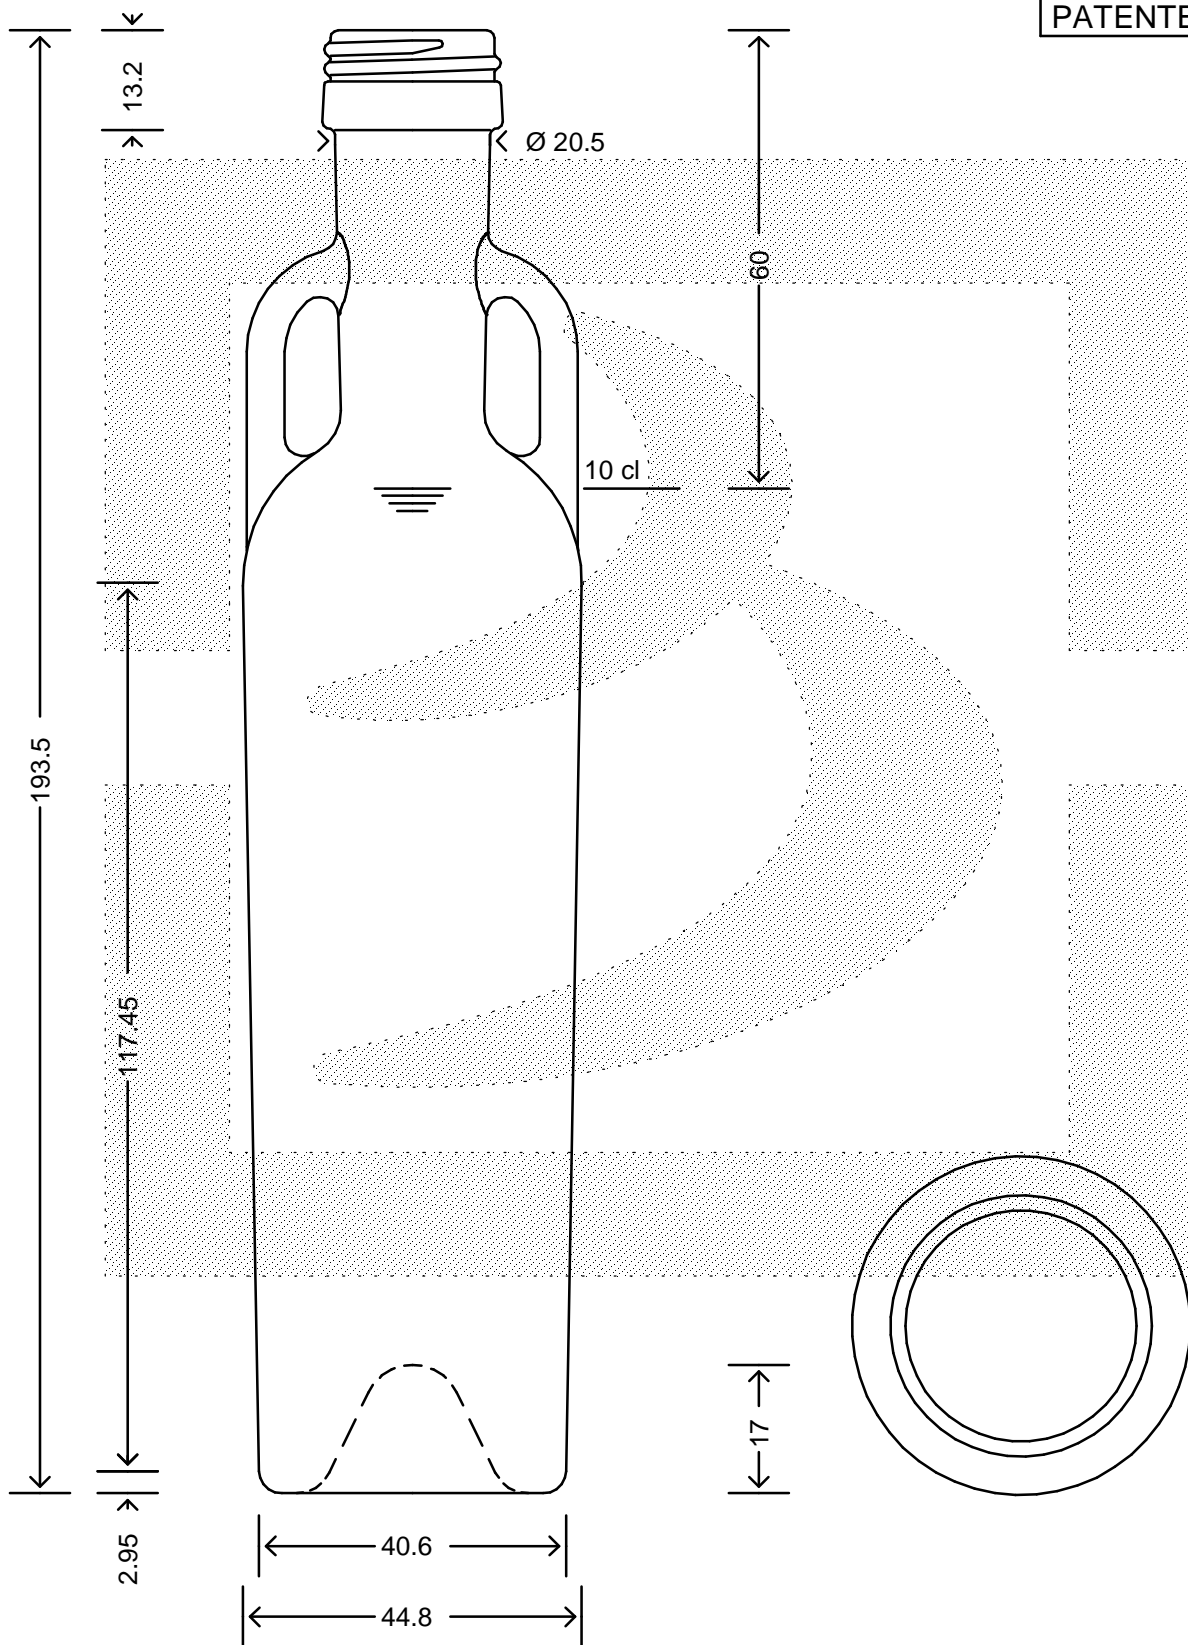

LE QUOTE SONO ESPRESSE IN mm-SOLO QUELLE CON INDICAZIONE DI TOLLERANZA SONO IMPEGNATIVE
 DIMENSIONS ARE EXPRESSED IN mm - ONLY DIMENSIONS WITH TOLERANCES ARE MANDATORY

MOD.DEP.
 PATENTED

Data ultimo aggiornamento: 23/02/2015
 Data della stampa: 23/02/2015

bruni glass
 ITALY-Tel. +39-(02)484361
 USA/CDN-Tel. +1-(514)633-9247

ARTICOLO : BOT. BACCHIPECTUS 100 P24 VA *
 ITEM :
 CAPACITA' R.B. (c.c.): 110,000
 BRIMFULL CAP. (c.c.):
 PESO VETRO (gr): 250,000
 GLASS WEIGHT (gr):
 BOCCA : PILFER-PROOF
 FINISH :

SCALA : -
 SCALE : -
 M.T.B. : -
 M.T.B. : -
 COLORE : VERDE ANTICO
 COLOUR :

ALTEZZA : 193,500
 HEIGHT :
 DIAMETRO : 44,800
 DIAMETER :
 COD. N. : 13022P2
 COD. N. :